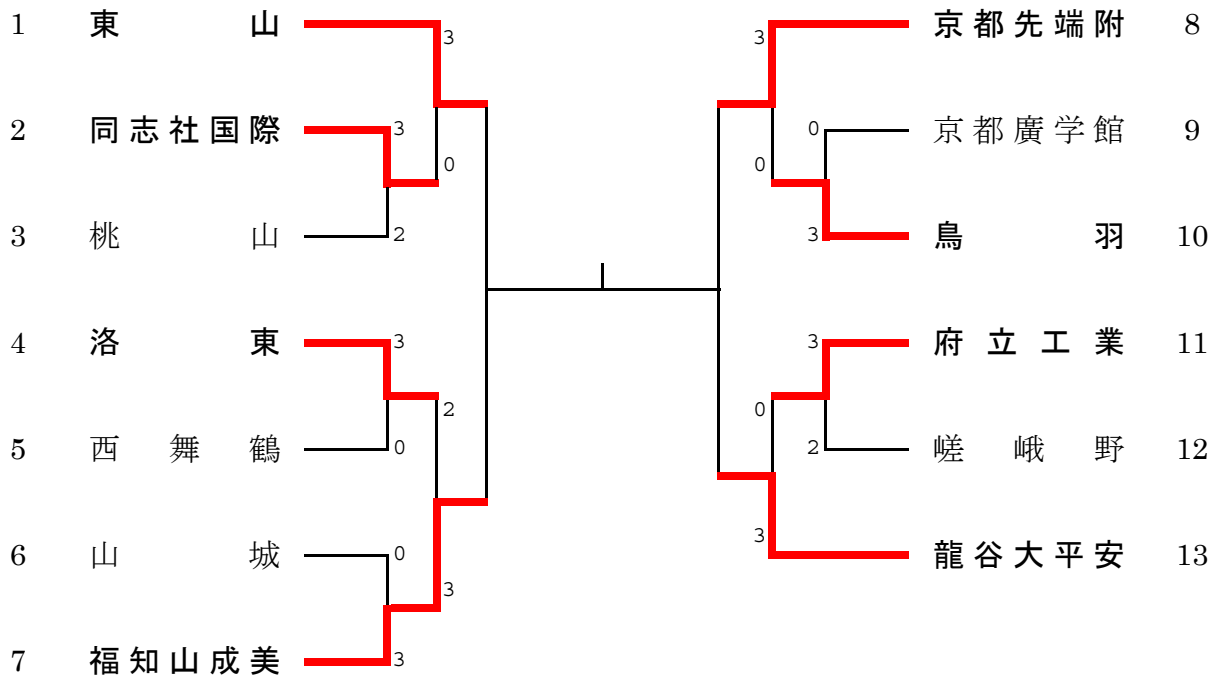

男子 学校 对抗

女子 学校 对抗

男子敗者復活戦

女子敗者復活戦

今年度近畿大会は80回記念大会枠として
男女とも +1校の参加が認められています。