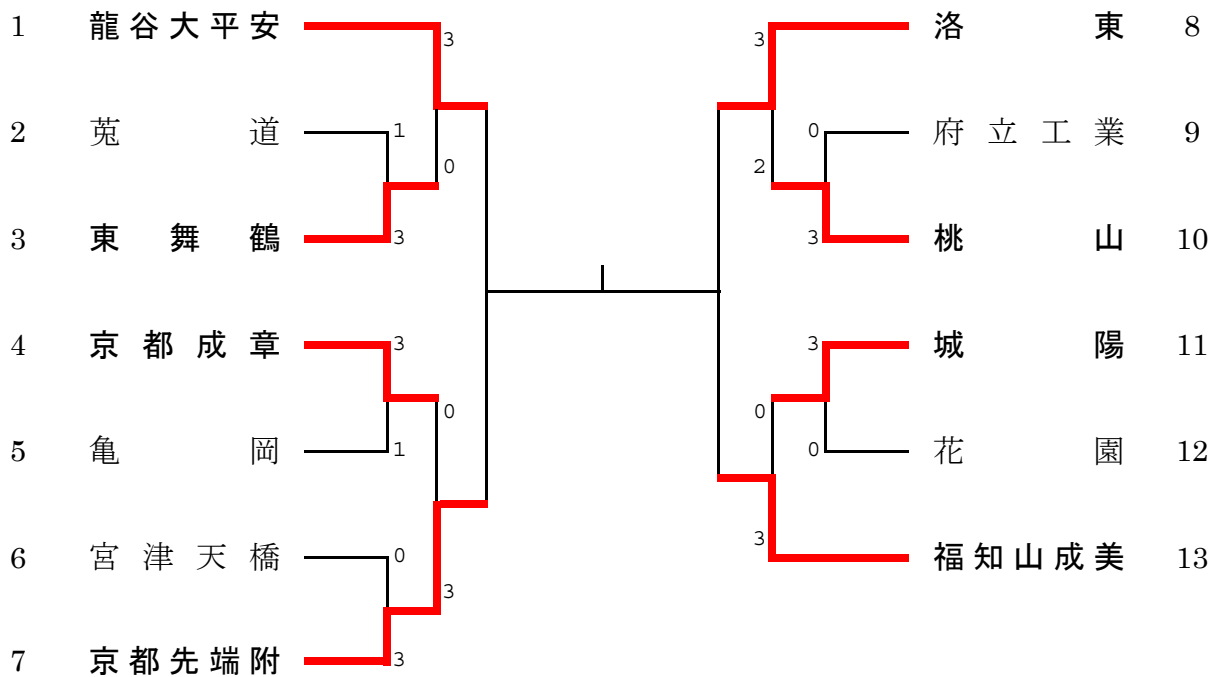

男子 学校 对抗

女子 学校 对抗

男子敗者復活戦

女子敗者復活戦

今年度近畿大会は80回記念大会枠として
男女とも +1校の参加が認められています。