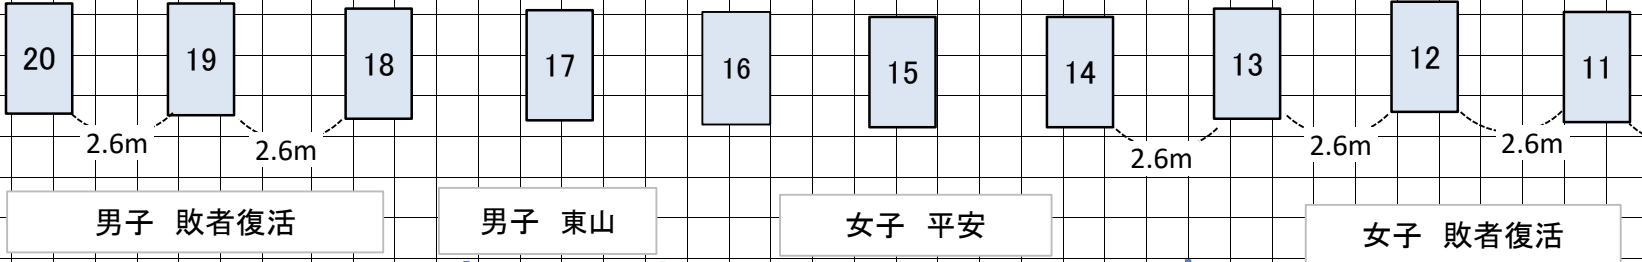

6/14 卓球台の配置 (伏見港公園体育館)

18台

12m

入口扉

男子 決勝8リーグ

女子 決勝8リーグ

15m

ホワイトボード

本部席

会議室扉

中心線