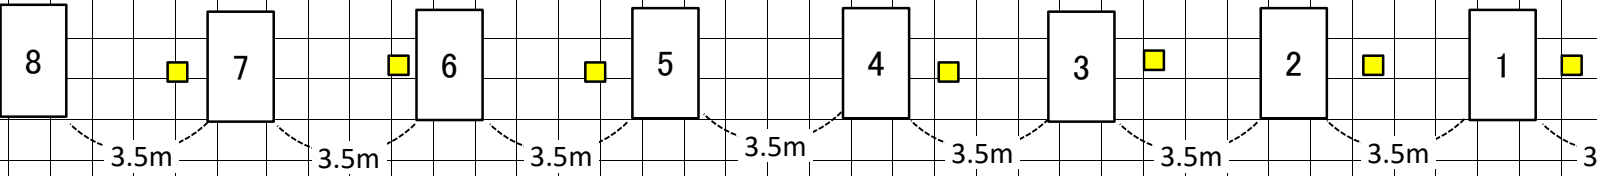

6/14 卓球台の配置 (伏見港公園体育館)

18台

12m

入口扉

男子 決勝8リーグ

女子 決勝8リーグ

15m

ホワイトボード

本部席

会議室扉

中心線