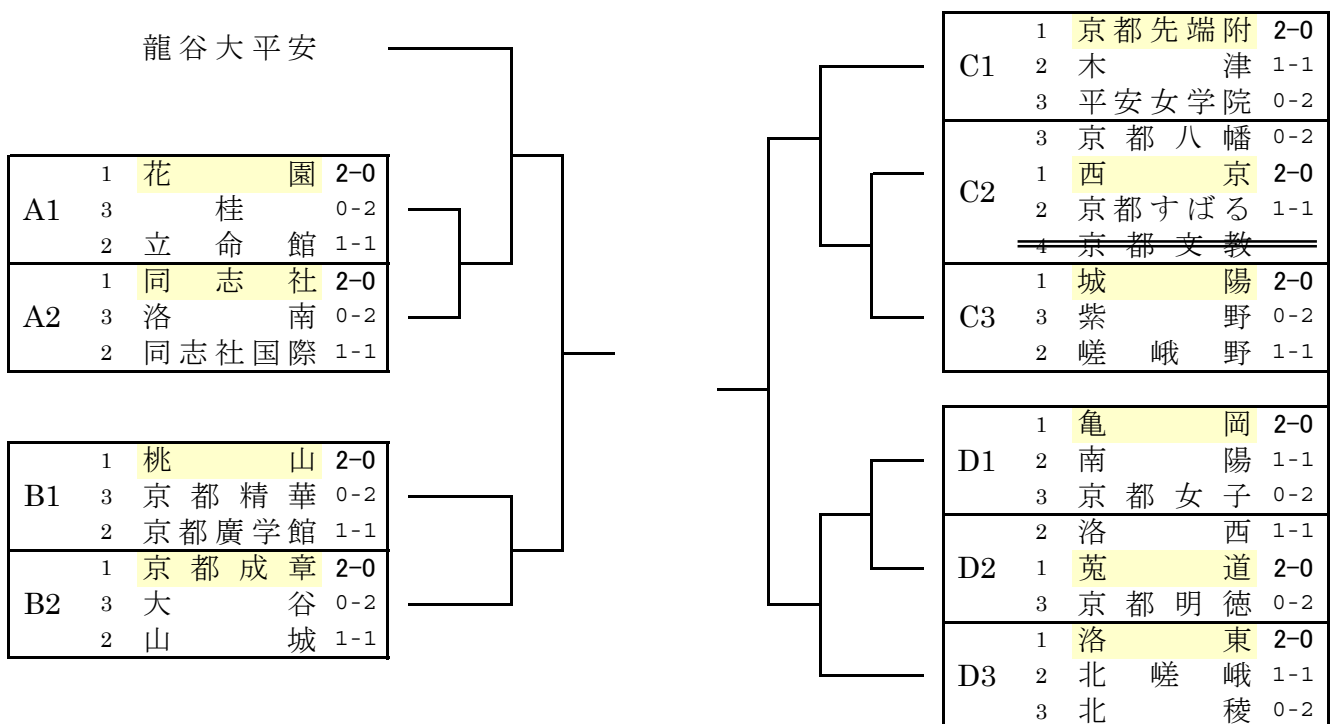

男子学校对抗

一次予選免除： 東山， 龍谷大平安

女子学校对抗

一次予選免除： 龍谷大平安

男子敗者復活戦

(総体トーナメント1回戦の敗者によるトーナメント)

女子敗者復活戦

(総体トーナメント1回戦の敗者によるトーナメント)

男女とも敗者復活戦の組合せは各ブロックに配当されている仮のシード順位をもとにして決められています。