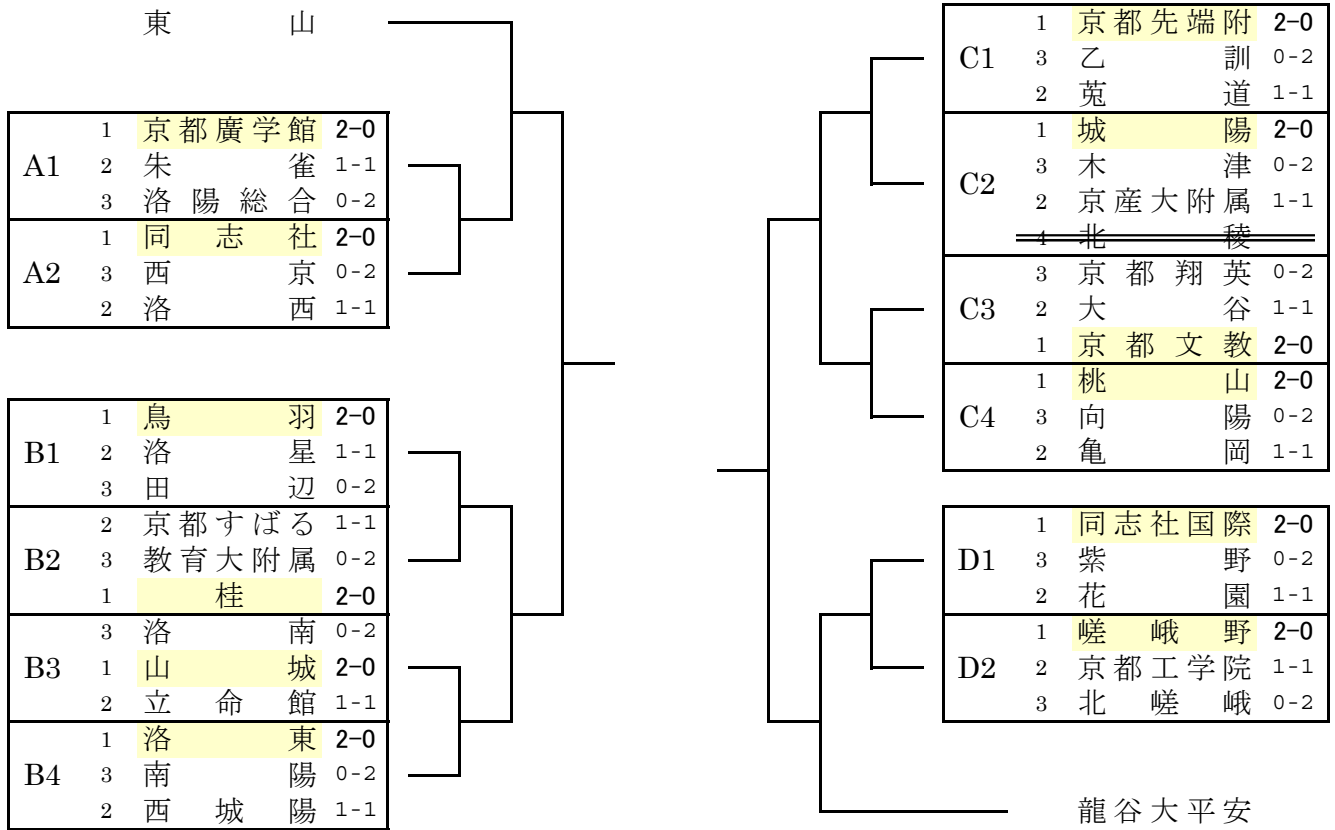

男子学校对抗

一次予選免除： 東山， 龍谷大平安

女子学校对抗

一次予選免除： 龍谷大平安

男子敗者復活戦

(総体トーナメント1回戦の敗者によるトーナメント)

女子敗者復活戦

(総体トーナメント1回戦の敗者によるトーナメント)

男女とも敗者復活戦の組合せは各ブロックに配当されている仮のシード順位をもとにして決められています。