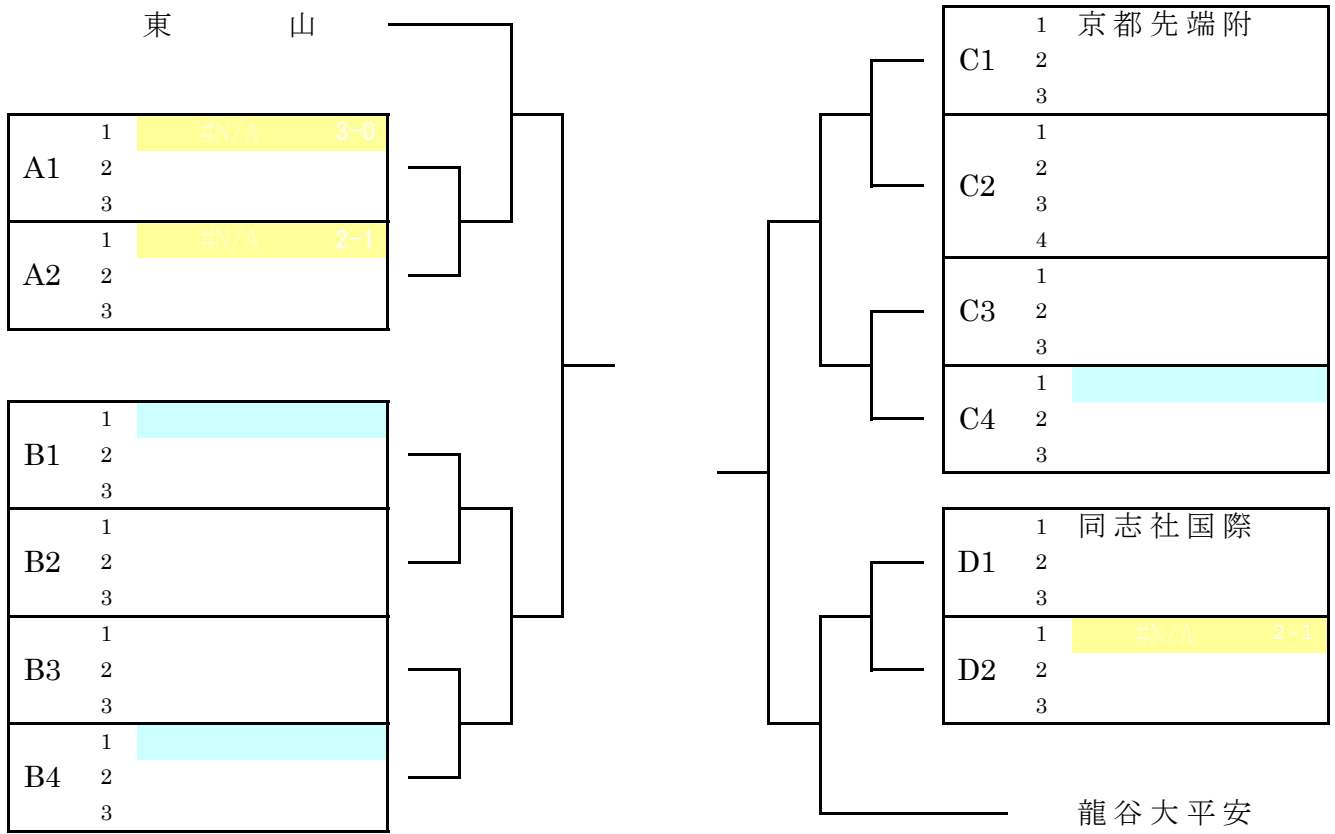

# 男子学校対抗

一次予選免除： 東山， 龍谷大平安

- B1, B4, C4 の 1 には秋季大会府ベスト8の 洛東、鳥羽、桃山
- A1, A2, D2 の 1 には市ベスト8の 嵯峨野、同志社、京都廣学館 が入る

# 女子学校対抗

一次予選免除： 龍谷大平安

- B1, B2, C3 の 1 には秋季大会府ベスト8の 桃山、城陽、京都成章
- A1, A2 の 1 には市ベスト8の 同志社、花園 が入る

### 男子敗者復活戦

(総体トーナメント1回戦の敗者によるトーナメント)

### 女子敗者復活戦

(総体トーナメント1回戦の敗者によるトーナメント)

男女とも敗者復活戦の組合せは各ブロックに配当されている仮のシード順位をもとにして決められています。