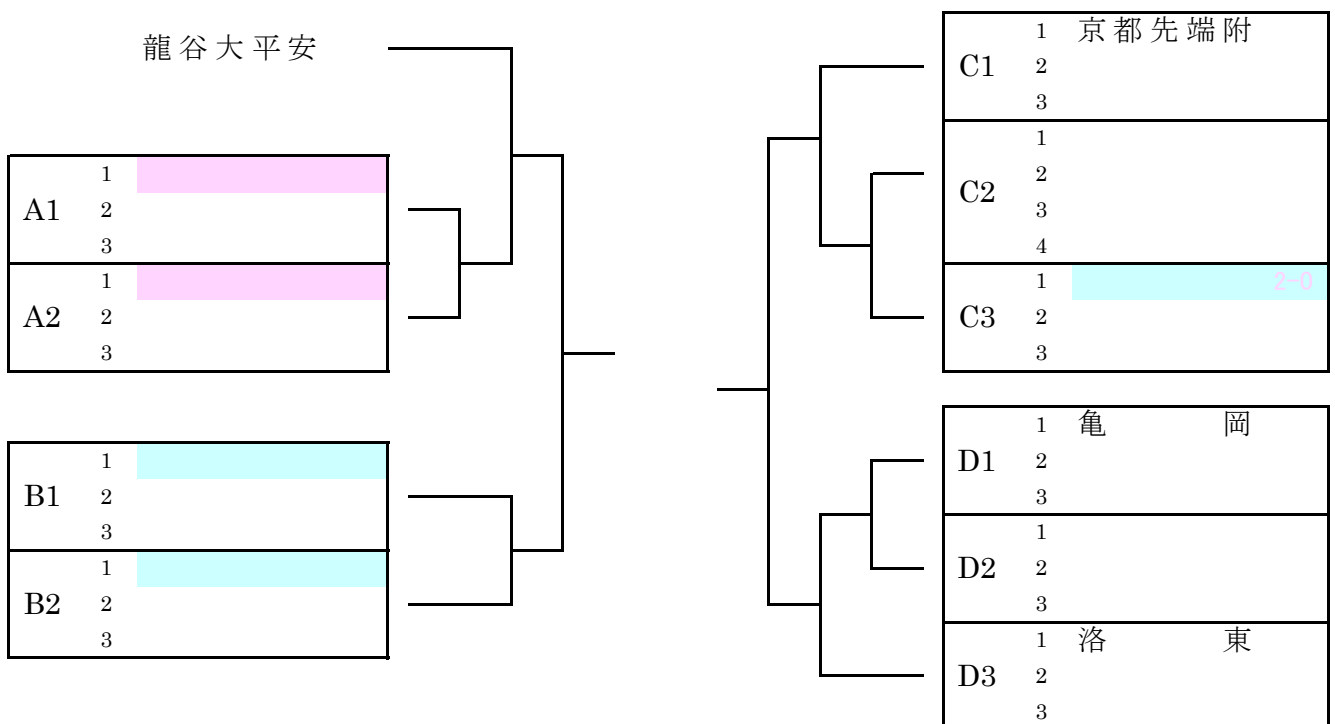

# 男子学校対抗

一次予選免除： 東山， 龍谷大平安

- B1, B4, C4 の 1 には秋季大会府ベスト8の 洛東、鳥羽、桃山
- A1, A2, D2 の 1 には市ベスト8の 嵯峨野、同志社、京都廣学館 が入る

# 女子学校対抗

一次予選免除： 龍谷大平安

- B1, B2, C3 の 1 には秋季大会府ベスト8の 桃山、城陽、京都成章
- A1, A2 の 1 には市ベスト8の 同志社、花園 が入る

### 男子敗者復活戦

(総体トーナメント1回戦の敗者によるトーナメント)

### 女子敗者復活戦

(総体トーナメント1回戦の敗者によるトーナメント)

男女とも敗者復活戦の組合せは各ブロックに配当されている仮のシード順位をもとにして決められています。