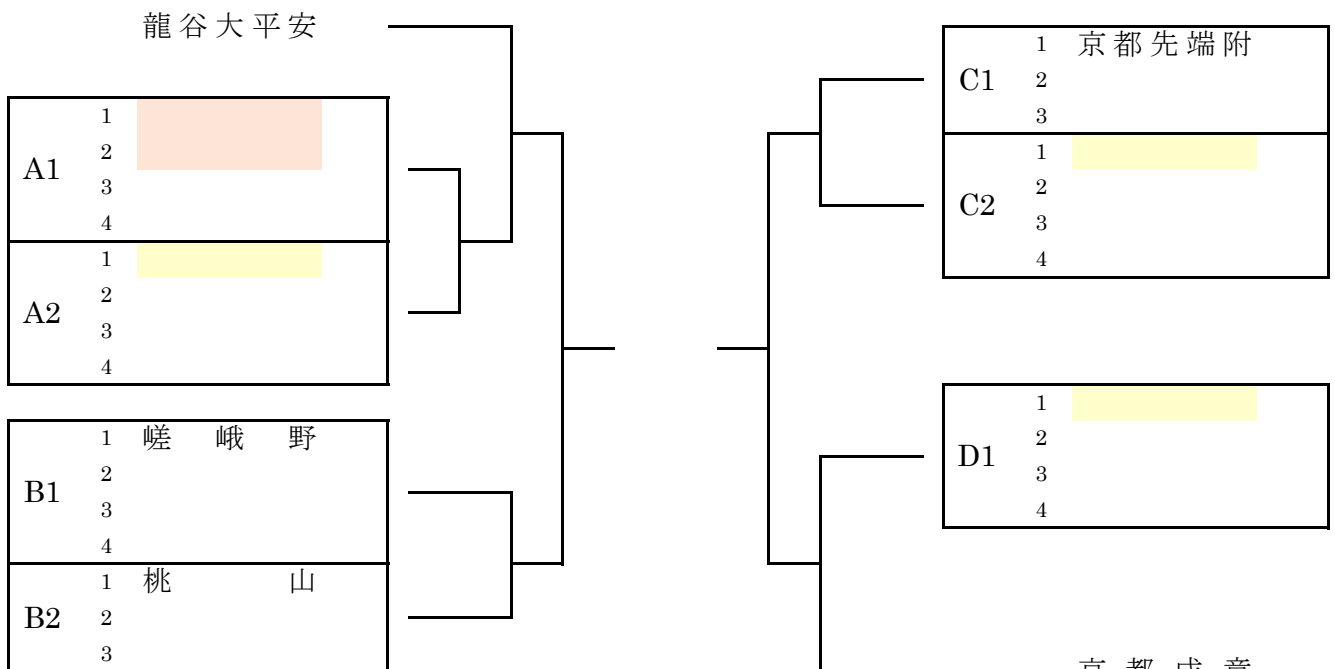

男子学校対抗

一次予選免除： 東山， 龍谷大平安

B1, B4, C4, D1 の 1 には秋季大会府ベスト8の 桃山、鳥羽、嵯峨野、洛東
 A1, A2, D2 の 1 には市ベスト8の 桂、菟道、西城陽 が入る

女子学校対抗

一次予選免除： 龍谷大平安， 京都成章

A2, C2, D1 の 1 には秋季大会府ベスト8の 鳥羽、洛東、山城
 A1 の 1, 2 には市ベスト8の 菟道、同志社 が入る

男子敗者復活戦

(総体トーナメント1回戦の敗者によるトーナメント)

女子敗者復活戦

(予選ブロック2位校によるトーナメント)

男女とも敗者復活戦の組合せは各ブロックに配当されている仮のシード順位をもとにして決められています。