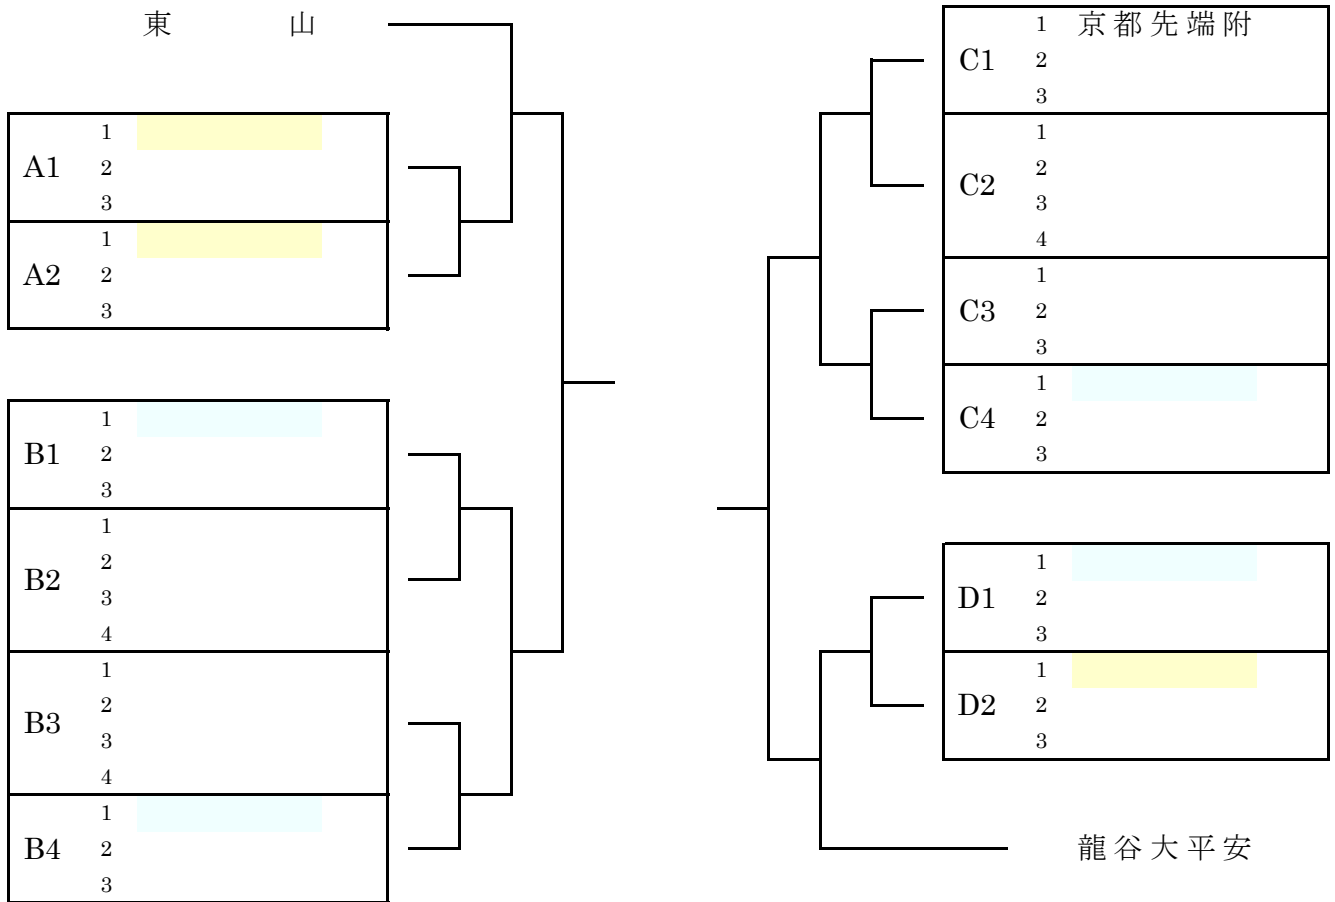

男子学校対抗

一次予選免除： 東山， 龍谷大平安

B1, B4, C4, D1 の 1 には秋季大会府ベスト8の 桃山、鳥羽、嵯峨野、洛東
 A1, A2, D2 の 1 には市ベスト8の 桂、菟道、西城陽 が入る

女子学校対抗

一次予選免除： 龍谷大平安， 京都成章

A2, C2, D1 の 1 には秋季大会府ベスト8の 鳥羽、洛東、山城
 A1 の 1, 2 には市ベスト8の 菟道、同志社 が入る

男子敗者復活戦

(総体トーナメント1回戦の敗者によるトーナメント)

女子敗者復活戦

(予選ブロック2位校によるトーナメント)

男女とも敗者復活戦の組合せは各ブロックに配当されている仮のシード順位をもとにして決められています。