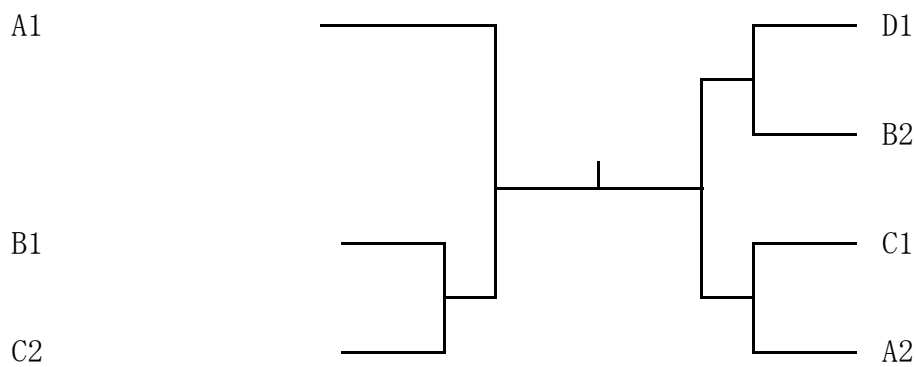

男子学校対抗

一次予選免除： 東山， 龍谷大平安

B1, B4, C4, D1 の 1 には秋季大会府ベスト8の 桃山、鳥羽、嵯峨野、洛東
 A1, A2, D2 の 1 には市ベスト8の 桂、菟道、西城陽 が入る

女子学校対抗

一次予選免除： 龍谷大平安， 京都成章

A2, C2, D1 の 1 には秋季大会府ベスト8の 鳥羽、洛東、山城
 A1 の 1, 2 には市ベスト8の 菟道、同志社 が入る

男子敗者復活戦

(総体トーナメント1回戦の敗者によるトーナメント)

女子敗者復活戦

(予選ブロック2位校によるトーナメント)

男女とも敗者復活戦の組合せは各ブロックに配当されている仮のシード順位をもとにして決められています。