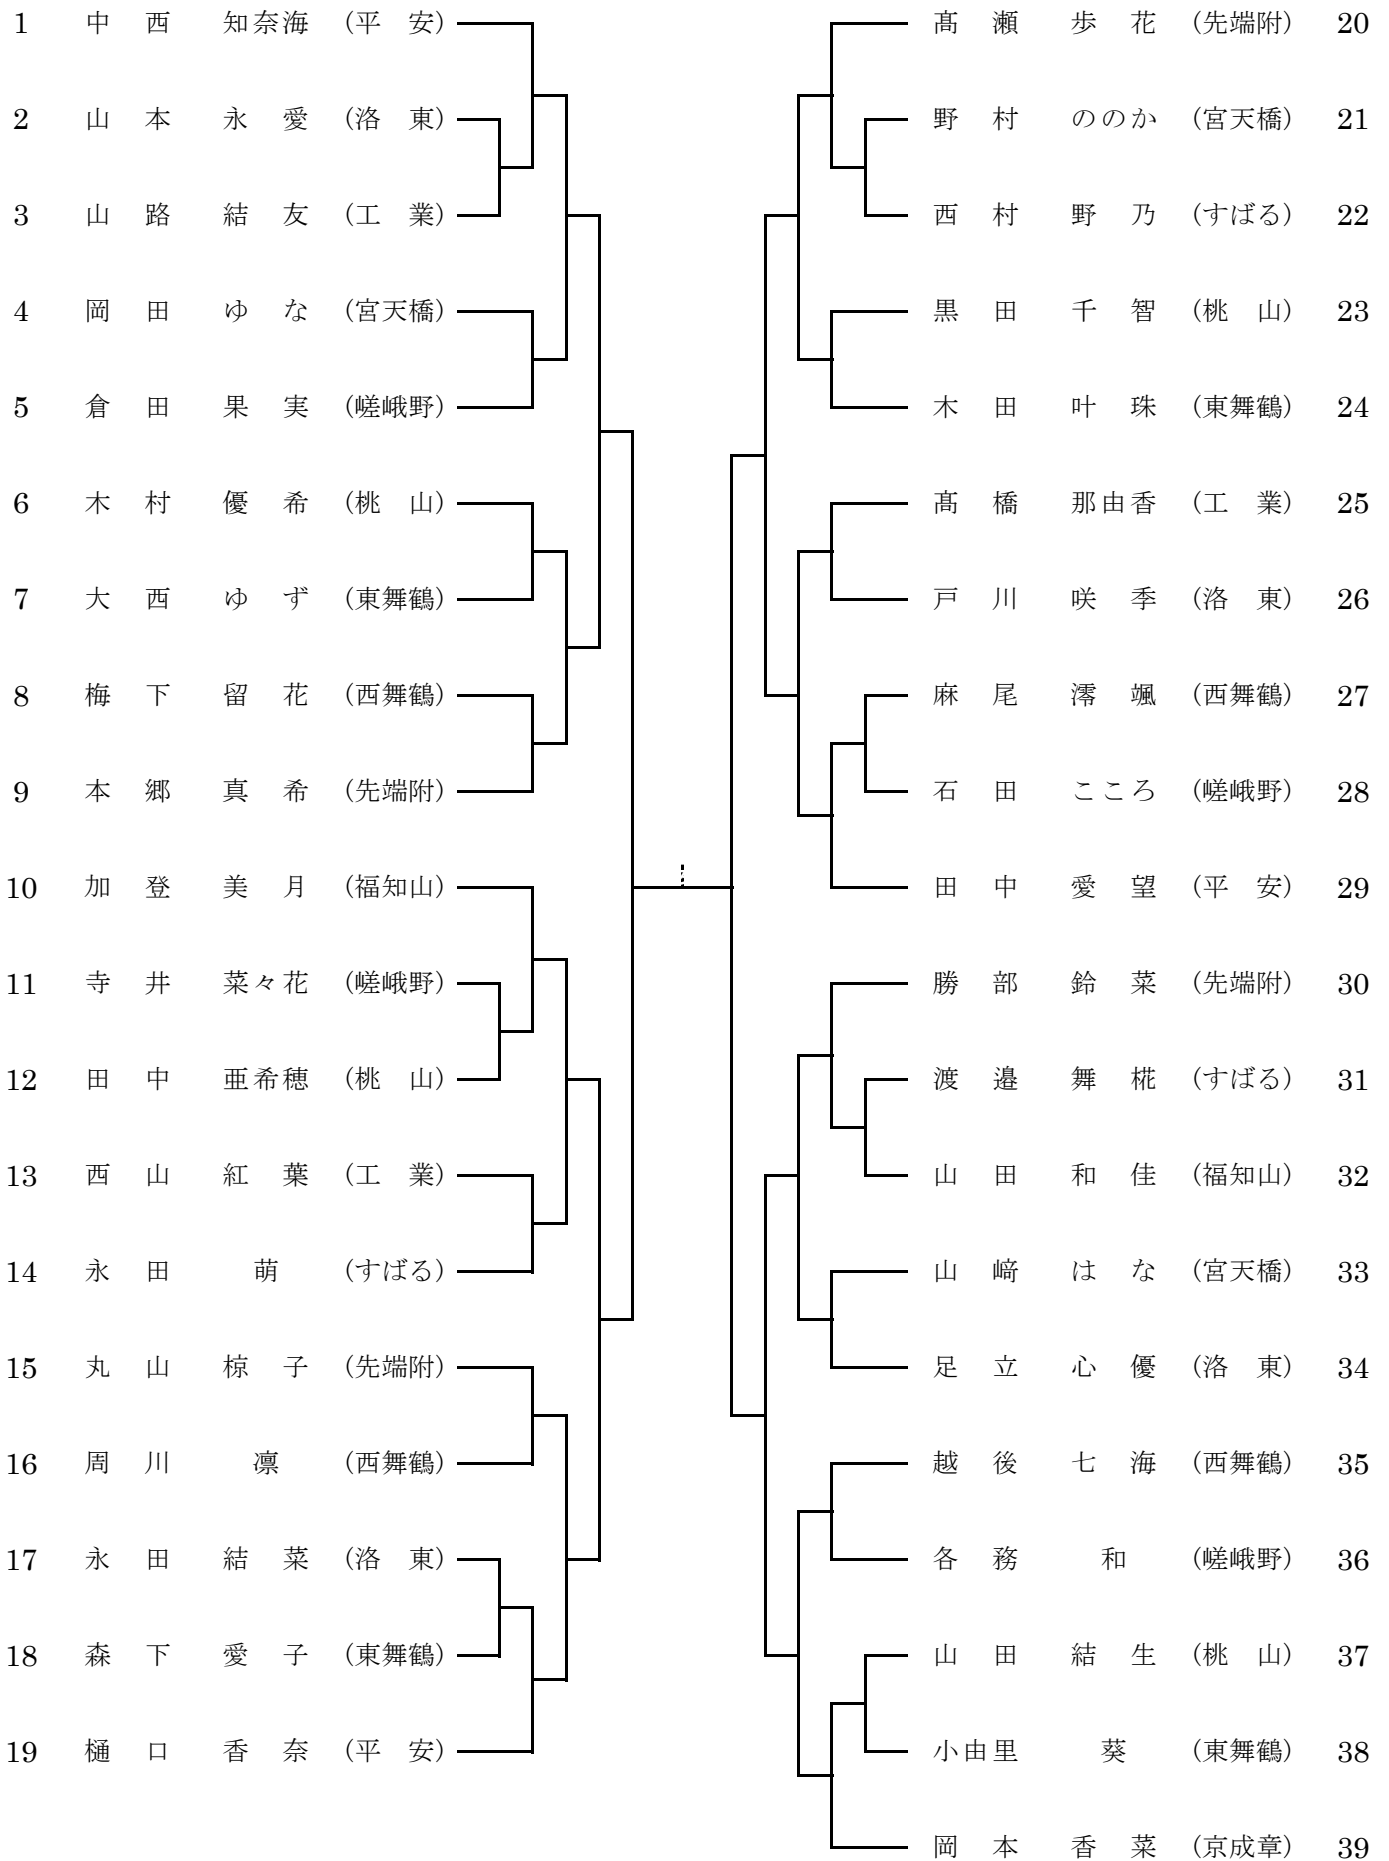

女子シングルス（下級）

京都府高等学校卓球選手権大会（夏期大会）優勝の記録

年度	学校対抗	上級シグル (学校)		下級シグル (学校)		ダブルス (学校)		
S60	東 山	美木 哲	東 山	本郷 彰一	東 山	渡辺 輝彦・西川 雅也	東 山	
61	東 山	田原 直昌	東 山	三上 純一	東 山	田原 輝彦・大川 誠司	東 山	
62	東 山	本郷 彰一	東 山	小笠原剛士	東 山	島田 英明・島田 英典	平 安	
63	東 山	三上 純一	東 山	吉岡 直樹	平 安	大川 誠司・川嶋 崇弘	東 山	
H 1	東 山	川嶋 崇弘	東 山	稲垣 康生	東 山	藤本 武司・西川 幸信	東 山	
2	東 山	稲垣 康生	東 山	新開 守	東 山	稲垣 康生・渡部 将史	東 山	
3	東 山	村田 充史	東 山	石田 弘樹	東 山	富森 隆行・新開 守	東 山	
4	東 山	村田 充史	東 山	野平 直孝	東 山	村田 充史・石田 弘樹	東 山	
5	東 山	藤本 貴史	東 山	多中 孝幸	東 山	藤本 貴史・宗森康二郎	東 山	
6	東 山	矢崎 伸治	東 山	岡地 智之	東 山	長尾 芳昭・辻 明	東 山	
7	東 山	長尾 芳昭	東 山	石田 大輔	東 山	大森 隆弘・岡地 智之	東 山	
8	東 山	石田 大輔	東 山	高森 英郎	東 山	石田 大輔・継 充	東 山	
9	東 山	高森 英郎	東 山	今林 浩喜	東 山	高森 英郎・熊田 智幸	東 山	
10	東 山	今林 浩喜	東 山	田阪 英章	東 山	今林 浩喜・宮坂 昌利	東 山	
11	東 山	田阪 英章	東 山	中野 祐介	東 山	岸川 一星・中野 祐介	東 山	
12	東 山	菊池 真也	東 山	森門 毅	東 山	菊池 真也・工藤 拓也	東 山	
13	東 山	工藤 拓也	東 山	時吉 佑一	東 山	時吉 佑一・森下 雄太	東 山	
14	東 山	森下 雄太	東 山	加地 竜也	東 山	時吉 佑一・森下 雄太	東 山	
15	東 山	松尾 健太	東 山	桑原 勇希	東 山	村上 剛志・松尾 健太	東 山	
16	東 山	桑原 元希	東 山	花村 尚弥	東 山	橋本 泰樹・森田 侑樹	東 山	
17	東 山	足立 智哉	東 山	石井 匠	東 山	小畑 智嗣・村上 純也	平 安	
18	東 山	谷口 卓也	東 山	井上 啓	東 山	石井 匠・久野 元成	東 山	
19	東 山	西森 大輔	東 山	佐藤 究	東 山	久野 元成・土倉 諒	東 山	
20	東 山	吉田 和也	東 山	森 聡詩	東 山	土倉 諒・小澤 吉史	東 山	
21	東 山	黒羽 直也	東 山	大島 祐哉	東 山	大島 祐哉・長屋 洗佑	東 山	
22	東 山	今西健太郎	東 山	小澤 吉大	東 山	大島 祐哉・小澤 吉大	東 山	
23	東 山	庄 祐平	東 山	片岡 弘紀	東 山	宮本 幸典・片岡 弘紀	東 山	
24	東 山	三上 泰輝	東 山	三浦健太郎	東 山	三浦健太郎・岡本 賢治	東 山	
25	東 山	三浦健太郎	東 山	木原 翔貴	東 山	備本 将・三浦健太郎	東 山	
26	東 山	高橋 和也	東 山	足立原 陸	平 安	久保 岳・洞毛 勇人	東 山	
27	東 山	今田 祐樹	平 安	福本 卓朗	東 山	今田 祐樹・足立原 陸	平 安	
28	東 山	竹内 佑	東 山	田仲 緑斗	東 山	田中虹太郎・福本 卓朗	東 山	
29	東 山	田仲 緑斗	東 山	竹村 浩輝	東 山	森下 陽也・竹村 浩輝	東 山	
30	東 山	竹村 浩輝	東 山	蒲生 将吾	平 安	山下 海大・蒲生 将吾	平 安	
R 1	東 山	高澤 昇平	東 山	佐藤 匠海	東 山	富澤 俊・原 大翼	東 山	
R 2	東 山	星 優真	東 山	(インターハイ代替大会として実施)				
R 3	(新型コロナウイルス感染拡大のため中止)							
R 4								

年度	学校対抗	上級シグル (学校)		下級シグル (学校)		ダブルス (学校)		
S60	西 山	浜崎 純子	西 山	長谷川紀子	明徳商	山崎 朋子・山下 純子	明徳商	
61	華 頂 女	小谷奈緒子	西 山	白石 貴子	華頂女	小笠原麻里・白石 貴子	華頂女	
62	華 頂 女	白石 貴子	華頂女	藤木 郁美	華頂女	白石 貴子・藤木 郁美	華頂女	
63	華 頂 女	藤木 郁美	華頂女	福田万里子	西 山	藤木 郁美・西田 亜紀	華頂女	
H 1	明 徳 商	老岐真由美	明徳商	十念 愛子	明徳商	中島 秋実・田阪 敦子	明徳商	
2	明 徳 商	近藤万里子	明徳商	宮崎ゆかり	華頂女	高橋 照実・近藤万里子	明徳商	
3	明 徳 商	宮崎ゆかり	華頂女	小堀斗志子	華頂女	越智 亜也・尚永 育子	明徳商	
4	明 徳 商	尚永 育子	明徳商	黒瀬 弘美	明徳商	越智 亜也・尚永 育子	明徳商	
5	明 徳 商	黒瀬 弘美	明徳商	金田 朱美	華頂女	黒瀬 弘美・青亀かおり	明徳商	
6	明 徳 商	金田 朱美	華頂女	田阪 直子	明徳商	人長 尚子・田阪 依子	西 山	
7	明 徳 商	橋本麻奈美	明徳商	高井英三子	華頂女	田阪 直子・橋本麻奈美	明徳商	
8	明 徳 商	高井英三子	華頂女	田阪 ゆみ	明徳商	谷岡 香織・田阪 ゆみ	明徳商	
9	京 都 明 徳	田阪 ゆみ	京明徳	橋本奈々美	京明徳	橋本奈々美・秋山 輝子	京明徳	
10	京 都 明 徳	沼本 由美	西 山	井尻 彩子	京明徳	橋本奈々美・秋山 輝子	京明徳	
11	京 都 明 徳	井尻 彩子	京明徳	野口 聖美	西 山	岡野麻衣子・松田麻由美	洛 東	
12	京 都 明 徳	秋葉加奈恵	京明徳	宮里 聖子	西 山	野口 聖美・宮里 聖子	西 山	
13	西 山	矢野 友梨	京明徳	籠田 麻奈	京明徳	矢野 友梨・籠田 麻奈	京明徳	
14	京 都 明 徳	籠田 麻奈	京明徳	白川 枝実	西 山	白川 枝実・小椋 恵夢	西 山	
15	日 星	山川 公美	京明徳	土岡 愛	華頂女	山川 公美・井上 幸子	京明徳	
16	華 頂 女 子	土岡 愛	華頂女	阪田 真弓	華頂女	阪田 真弓・坂本 唯	華頂女	
17	華 頂 女 子	植山 実徳	日 星	上田 萌	日 星	玉置まどか・吉井 明菜	華頂女	
18	華 頂 女 子	上田 萌	日 星	田中 楽	華頂女	中島 郁佳・大森 香織	華頂女	
19	華 頂 女 子	大森 香織	華頂女	坂本 瑞徳	華頂女	坂本 瑞徳・坂本 唯	華頂女	
20	華 頂 女 子	坂本 瑞徳	華頂女	柴崎 志帆	華頂女	天野 有香・姫野 華	華頂女	
21	華 頂 女 子	玉置 瑠里	華頂女	浜畑保菜美	華頂女	浜畑保菜美・岡本 祐実	華頂女	
22	華 頂 女 子	小森香菜子	華頂女	神山 佳栄	華頂女	小森香菜子・林 杏子	華頂女	
23	華 頂 女 子	加藤麻貴奈	華頂女	望月 陽美	華頂女	神山 佳栄・加藤麻貴奈	華頂女	
24	華 頂 女 子	望月 陽美	華頂女	高須裕美加	福成美	望月 陽美・山前里穂子	華頂女	
25	華 頂 女 子	南部 芹菜	華頂女	宮脇 千波	華頂女	小野 雅代・和田 晴菜	華頂女	
26	華 頂 女 子	宮脇 千波	華頂女	赤川 真生	華頂女	和田 晴菜・小野 雅代	華頂女	
27	華 頂 女 子	赤川 真生	華頂女	中村さくら	平 安	赤川 真生・上明戸早紀	華頂女	
28	華 頂 女 子	加藤 杏菜	華頂女	池田紗也佳	華頂女	池田侑香里・加藤 杏菜	華頂女	
29	龍 谷 大 平 安	加藤 杏菜	華頂女	和泉 葵	平 安	加藤 杏菜・池田紗也佳	華頂女	
30	龍 谷 大 平 安	和泉 葵	平 安	村井 桃果	平 安	和泉 葵・大吉 彩加	平 安	
R 1	龍 谷 大 平 安	崎山 雪音	平 安	西坂 晴日	平 安	和泉 葵・大村 風葉	平 安	
R 2	龍 谷 大 平 安	大槻 愛花	福成美	(インターハイ代替大会として実施)				
R 3	(新型コロナウイルス感染拡大のため中止)							
R 4