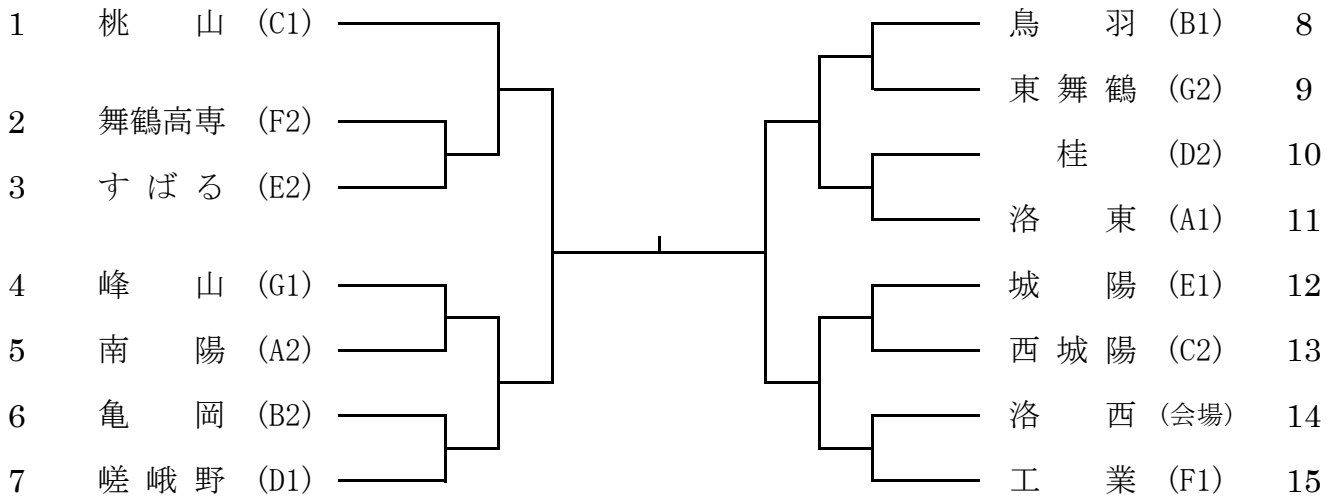

第46回 公立高等学校卓球大会 (団体の部)

2022(R4). 12. 18. (日)

洛西高校体育館

男子学校対抗 (決勝トーナメント)

( )は予選ブロックと順位

男子予選ブロックの結果

		1 位	2 位	3 位	4 位	5 位	6 位
市内	A	洛東 4-0	南陽 3-1	西京 2-2	南丹 1-3	京教附 0-4	
	B	鳥羽 4-0	亀岡 3-1	菟道 2-2	木津 1-3	紫野 0-4	
	C	桃山 4-0	西城陽 3-1	山城 2-2	田辺 1-3	東稜 0-4	
	D	嵯峨野 4-0	桂 3-1	北稜 2-2	工学院 1-3	洛水 0-4	
	E	城陽 4-0	すばる 3-1	北嵯峨 2-2	洛西 1-3	北桑田 0-4	
両丹	F	工業 3-0	舞鶴高専 2-1	西舞鶴 1-2	丹後緑風 0-3		
	G	峰山 3-0	東舞鶴 2-1	福知山 1-2	宮津天橋 0-3	(合同) 2-2	

女子学校対抗 (決勝トーナメント)

女子予選ブロックの結果

		1 位	2 位	3 位	4 位	5 位	6 位
A 女	桃山 5-0	洛東 4-1	向陽 3-2	城陽 1-4	亀岡 1-4	京教附 1-4	
B 女	鳥羽 4-0	嵯峨野 3-1	山城 2-2	西城陽 1-3	北嵯峨 0-4	(木津) (1-4)	
C 女	菟道 4-0	桂 3-1	すばる 2-2	南陽 1-3	洛西 0-4		
D 女	福知山 4-0	宮津天橋 3-1	工業 2-2	西舞鶴 1-3	東舞鶴 0-4	(合同) (4-1)	

Aの 4・5・6位は該当校間の勝率による