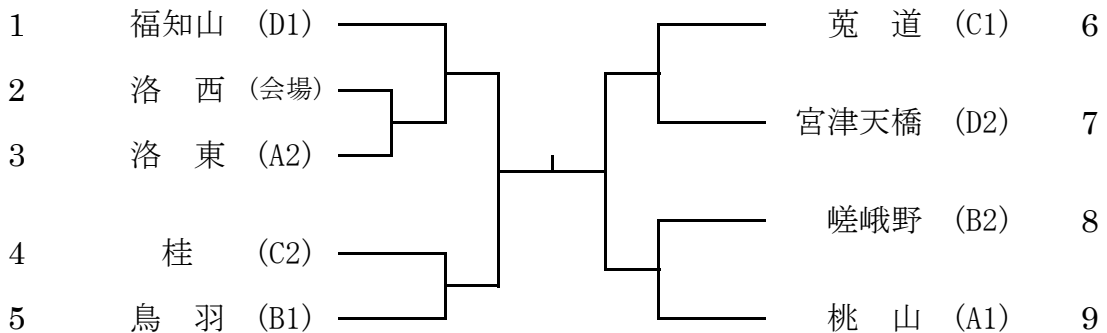

第46回 公立高等学校卓球大会 (団体の部)

2022(R4). 12. 18. (日)

洛西高校体育館

男子学校対抗 (決勝トーナメント)

( )は予選ブロックと順位

男子予選ブロックの結果

		1 位	2 位	3 位	4 位	5 位	6 位
市内	A	洛東 4-0	南陽 3-1	西京 2-2	南丹 1-3	京教附 0-4	
	B	鳥羽 4-0	亀岡 3-1	菟道 2-2	木津 1-3	紫野 0-4	
	C	桃山 4-0	西城陽 3-1	山城 2-2	田辺 1-3	東稜 0-4	
	D	嵯峨野 4-0	桂 3-1	北稜 2-2	工学院 1-3	洛水 0-4	
	E	城陽 4-0	すばる 3-1	北嵯峨 2-2	洛西 1-3	北桑田 0-4	
両丹	F	工業 3-0	舞鶴高専 2-1	西舞鶴 1-2	丹後緑風 0-3		
	G	峰山 3-0	東舞鶴 2-1	福知山 1-2	宮津天橋 0-3	(合同) 2-2	

女子学校対抗 (決勝トーナメント)

女子予選ブロックの結果

		1 位	2 位	3 位	4 位	5 位	6 位
A 女	桃山 5-0	洛東 4-1	向陽 3-2	城陽 1-4	亀岡 1-4	京教附 1-4	
B 女	鳥羽 4-0	嵯峨野 3-1	山城 2-2	西城陽 1-3	北嵯峨 0-4	(木津) (1-4)	
C 女	菟道 4-0	桂 3-1	すばる 2-2	南陽 1-3	洛西 0-4		
D 女	福知山 4-0	宮津天橋 3-1	工業 2-2	西舞鶴 1-3	東舞鶴 0-4	(合同) (4-1)	