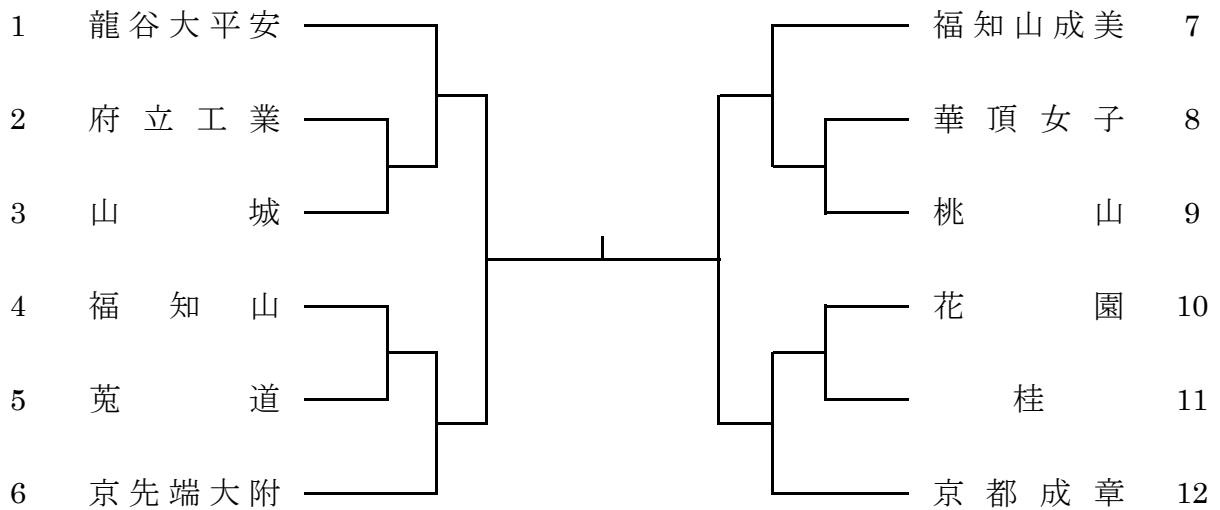

男子 学校 対 抗

女子 学校 対 抗

男子ダブルス

1	古閑 慎也 2 岡崎 将大 2	(東山)	池田 康智 1 大野 柊朗 1	(東山)	16
2	大槻 巧輝 1 守高 彰良 1	(成美)	牡司 大貴 2 高田 煌世 2	(峰山)	17
3	江口 嘉惟 2 稲見 優希 2	(桃山)	入山 耕己 2 大槻 怜央 2	(桃山)	18
4	小林 汰雅 2 布宮 優斗 1	(先端附)	加川 大樹 2 平本 輝 2	(すばる)	19
5	松田 隆太郎 2 今西 拓未 1	(鳥羽)	川畑 那智 2 村山 斗麻 1	(東山)	20
6	山崎 虎汰朗 1 加賀城 威吹 1	(工業)	下村 柊人 2 権木 泰地 2	(北稜)	21
7	北村 叶太郎 1 浅田 琉翔 1	(平安)	砂原 拓実 2 藤原 由大 2	(南陽)	22
8	大槻 拓翔 1 浦辻 蓮都 1	(東山)	前川 晃汰 2 木下 弥琴 2	(平安)	23
9	黒瀬 羽矢太 1 島本 航至 1	(洛東)	宮下 翔 1 原田 律樹 1	(平安)	24
10	谷下 光香瑠 2 鈴木 煌大 2	(城陽)	吉池 匠真 1 佐野 健太郎 1	(菟道)	25
11	今岡 功貴 2 福井 来夢 1	(成美)	松本 愛介 2 織田 元気 1	(先端附)	26
12	奥村 千尋 2 中村 剣己 1	(平安)	田中 響介 2 谷垣 皇士郎 2	(成美)	27
13	大澤 知展 2 平山 泰 2	(嵯峨野)	寺内 莉紅 2 糺田 悠人 1	(洛東)	28
14	杉田 禮心 1 瀧本 雅敏 1	(先端附)	田中 琢磨 2 中村 矜誠 2	(桃山)	29
15	河原 光佑 2 福田 心 1	(東山)	西原 煌己 1 水間 大耀 1	(鳥羽)	30
			若月 展翼 2 永井 仁志 1	(東山)	31

女子ダブルス

【近畿推薦】 佐藤・木村 (平安)

1	佐藤 心美 2 木村 真実 2	(平安)		三好 柚卯美 2 樋口 香奈 1	(平安)	16
2	勝部 鈴菜 1 丸山 棕子 1	(先端附)		有本 彩七 2 坂部 瑠莉 2	(すばる)	17
3	深田 爽月 2 足立 心優 1	(洛東)		西田 楓 2 浅井 柚羽 1	(鳥羽)	18
4	山本 ミナコ 2 加登 美月 1	(福知山)		荒賀 ゆな 2 荒賀 ひな 2	(福知山)	19
5	加藤 琴音 1 鈴木 麻由 1	(山城)		吉原 未侑 2 高瀬 歩花 1	(先端附)	20
6	市場 愛菜 2 赤木 美咲 2	(南陽)		波多野 真奈 2 高橋 真綾 2	(工業)	21
7	中西 知奈海 1 田中 愛望 1	(平安)		島田 琴奈 2 中西 陽菜 1	(西城陽)	22
8	丸尾 咲楽 2 吉岡 愛実 2	(成美)		太田 琶菜 2 野尻 陽代 2	(平安)	23
9	酒井 美羽朱 1 松坂 菜生 1	(嵯峨野)		江口 真琳 2 木村 香凜 2	(平安)	24
10	中村 ひなた 2 鎌田 朱莉 2	(菟道)		和田 愛奈 1 渡邊 莉子 1	(山城)	25
11	仲島 美葵 2 木村 優希 1	(桃山)		東 亜希 2 戸川 咲季 1	(洛東)	26
12	円 七海 1 奈須 わかな 1	(華頂女)		内藤 明 2 水田 芽依 2	(成美)	27
13	前田 晴香 2 本郷 真希 1	(先端附)		宮原 真裕子 2 船長 真子 2	(菟道)	28
14	玉岡 奈々 2 岡田 ゆな 1	(宮天橋)		坂田 蒼 2 岡田 香穂 1	(先端附)	29
15	河原 弥生 2 坂口 郁美 2	(平安)		吉井 優空 2 小野 すす穂 2	(京成章)	30