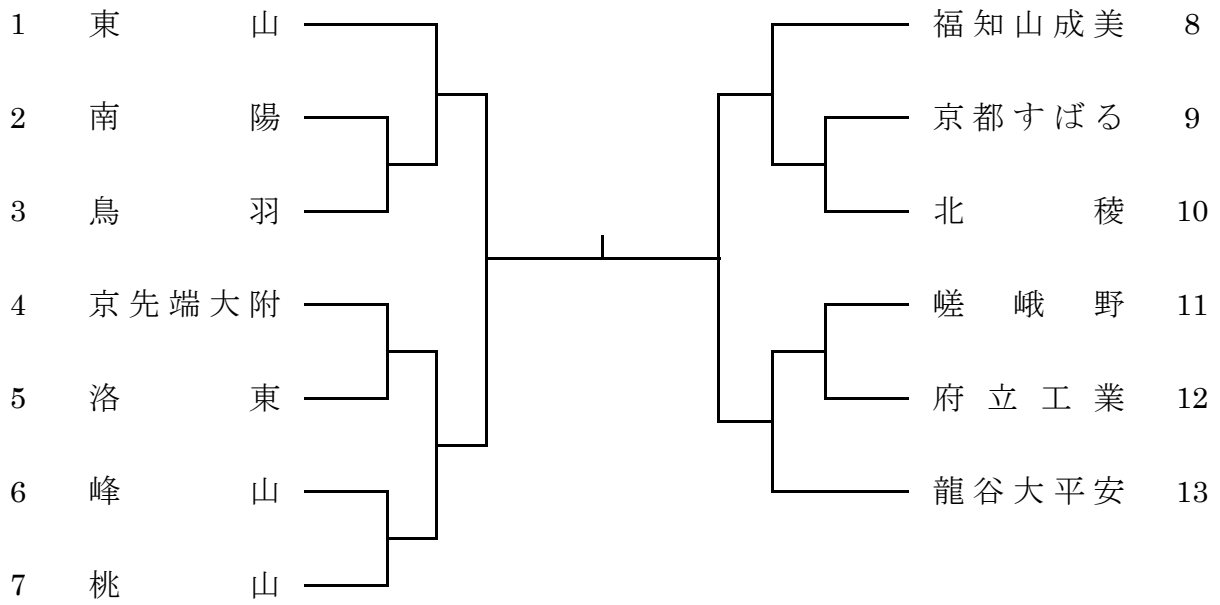

男子 学校 対 抗

女子 学校 対 抗

男子ダブルス

1	古閑 慎也 2 岡崎 将大 2	(東山)	池田 康智 1 大野 柊朗 1	(東山)	16
2	大槻 巧輝 1 守高 彰良 1	(成美)	牡司 大貴 2 高田 煌世 2	(峰山)	17
3	江口 嘉惟 2 稲見 優希 2	(桃山)	入山 耕己 2 大槻 怜央 2	(桃山)	18
4	小林 汰雅 2 布宮 優斗 1	(先端附)	加川 大樹 2 平本 輝 2	(すばる)	19
5	松田 隆太郎 2 今西 拓未 1	(鳥羽)	川畑 那智 2 村山 斗麻 1	(東山)	20
6	山崎 虎汰朗 1 加賀城 威吹 1	(工業)	下村 柊人 2 権木 泰地 2	(北稜)	21
7	北村 叶太郎 1 浅田 琉翔 1	(平安)	砂原 拓実 2 藤原 由大 2	(南陽)	22
8	大槻 拓翔 1 浦辻 蓮都 1	(東山)	前川 晃汰 2 木下 弥琴 2	(平安)	23
9	黒瀬 羽矢太 1 島本 航至 1	(洛東)	宮下 翔 1 原田 律樹 1	(平安)	24
10	谷下 光香瑠 2 鈴木 煌大 2	(城陽)	吉池 匠真 1 佐野 健太郎 1	(菟道)	25
11	今岡 功貴 2 福井 来夢 1	(成美)	松本 愛介 2 織田 元気 1	(先端附)	26
12	奥村 千尋 2 中村 剣己 1	(平安)	田中 響介 2 谷垣 皇士郎 2	(成美)	27
13	大澤 知展 2 平山 泰 2	(嵯峨野)	寺内 莉紅 2 糺田 悠人 1	(洛東)	28
14	杉田 禮心 1 瀧本 雅敏 1	(先端附)	田中 琢磨 2 中村 矜誠 2	(桃山)	29
15	河原 光佑 2 福田 心 1	(東山)	西原 煌己 1 水間 大耀 1	(鳥羽)	30
			若月 展翼 2 永井 仁志 1	(東山)	31

女子ダブルス

【近畿推薦】 佐藤・木村 (平安)

1	佐藤 心美 2 木村 真実 2	(平安)		三好 柚卯美 2 樋口 香奈 1	(平安)	16
2	勝部 鈴菜 1 丸山 棕子 1	(先端附)		有本 彩七 2 坂部 瑠莉 2	(すばる)	17
3	深田 爽月 2 足立 心優 1	(洛東)		西田 楓 2 浅井 柚羽 1	(鳥羽)	18
4	山本 ミナコ 2 加登 美月 1	(福知山)		荒賀 ゆな 2 荒賀 ひな 2	(福知山)	19
5	加藤 琴音 1 鈴木 麻由 1	(山城)		吉原 未侑 2 高瀬 歩花 1	(先端附)	20
6	市場 愛菜 2 赤木 美咲 2	(南陽)		波多野 真奈 2 高橋 真綾 2	(工業)	21
7	中西 知奈海 1 田中 愛望 1	(平安)		島田 琴奈 2 中西 陽菜 1	(西城陽)	22
8	丸尾 咲楽 2 吉岡 愛実 2	(成美)		太田 琶菜 2 野尻 陽代 2	(平安)	23
9	酒井 美羽朱 1 松坂 菜生 1	(嵯峨野)		江口 真琳 2 木村 香凜 2	(平安)	24
10	中村 ひなた 2 鎌田 朱莉 2	(菟道)		和田 愛奈 1 渡邊 莉子 1	(山城)	25
11	仲島 美葵 2 木村 優希 1	(桃山)		東 亜希 2 戸川 咲季 1	(洛東)	26
12	円 七海 1 奈須 わかな 1	(華頂女)		内藤 明 2 水田 芽依 2	(成美)	27
13	前田 晴香 2 本郷 真希 1	(先端附)		宮原 真裕子 2 船長 真子 2	(菟道)	28
14	玉岡 奈々 2 岡田 ゆな 1	(宮天橋)		坂田 蒼 2 岡田 香穂 1	(先端附)	29
15	河原 弥生 2 坂口 郁美 2	(平安)		吉井 優空 2 小野 すす穂 2	(京成章)	30