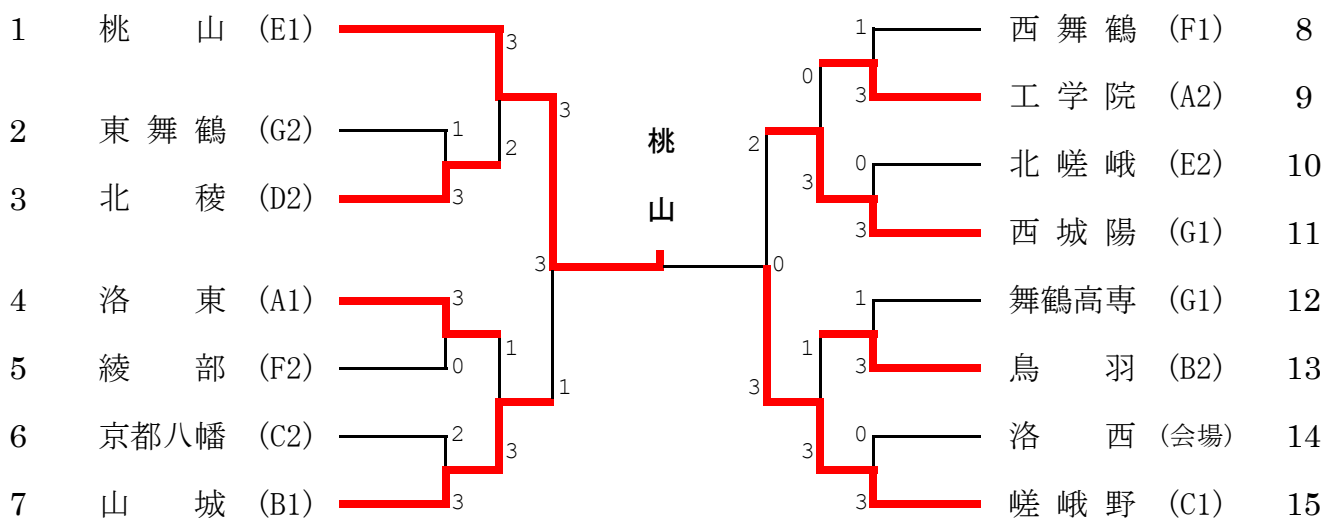

男子学校対抗 (決勝トーナメント)

( )は予選ブロックと順位

男子予選ブロックの結果

		1 位	2 位	3 位	4 位	5 位	6 位
市内	A	洛東 4-0	工学院 3-1	向陽 2-2	亀岡 1-3	田辺 0-4	(紫野) (2-3)
	B	山城 4-0	鳥羽 3-1	桂 2-2	南陽 1-3	洛西 0-4	
	C	嵯峨野 4-0	京八幡 3-1	東稜 2-2	菟道 1-3	京教附 0-4	
	D	西城陽 4-0	北稜 3-1	城陽 2-2	西京 1-3	乙訓 0-4	
	E	桃山 4-0	北嵯峨 3-1	すばる 2-2	木津 1-3	南丹 0-4	
両丹	F	西舞鶴 2-0	綾部 1-1	工業 0-2			
	G	舞鶴高専 3-0	東舞鶴 2-1	峰山 1-2	福知山 0-3		

A 紫野はオープン参加

女子学校対抗 (決勝トーナメント)

女子予選ブロックの結果

		1 位	2 位	3 位	4 位	5 位	6 位
A 女		洛東 3-0	菟道 2-1	亀岡 1-2	洛西 0-3	(合同) (3-2)	(木津) (0-4)
B 女		鳥羽 4-1	桂 4-1	嵯峨野 3-2	城陽 2-3	北稜 2-3	西乙訓 0-5
C 女		桃山 4-0	すばる 3-1	南陽 2-2	西城陽 1-3	向陽 0-4	(東稜) (1-4)
D 女		福知山 3-0	東舞鶴 2-1	宮津天橋 1-2	西舞鶴 0-3	(工業) (2-3)	(合同) (0-5)