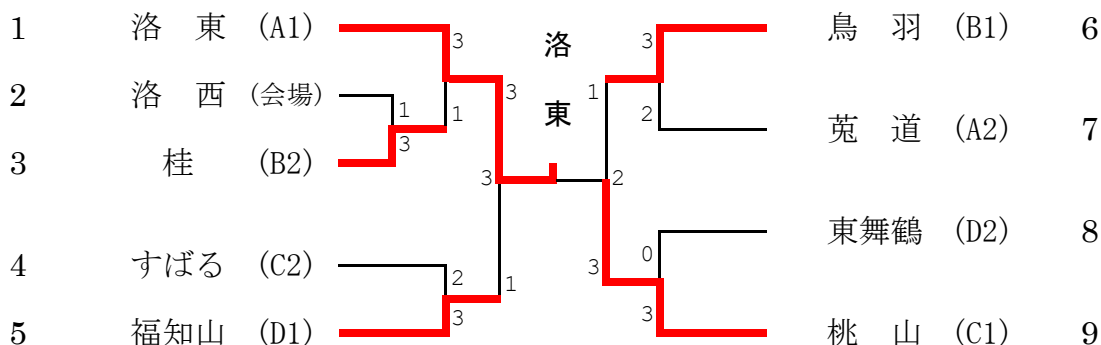

男子学校対抗 (決勝トーナメント)

( )は予選ブロックと順位

男子予選ブロックの結果

		1 位	2 位	3 位	4 位	5 位	6 位
市内	A	洛東 4-0	工学院 3-1	向陽 2-2	亀岡 1-3	田辺 0-4	(紫野) (2-3)
	B	山城 4-0	鳥羽 3-1	桂 2-2	南陽 1-3	洛西 0-4	
	C	嵯峨野 4-0	京八幡 3-1	東稜 2-2	菟道 1-3	京教附 0-4	
	D	西城陽 4-0	北稜 3-1	城陽 2-2	西京 1-3	乙訓 0-4	
	E	桃山 4-0	北嵯峨 3-1	すばる 2-2	木津 1-3	南丹 0-4	
両丹	F	西舞鶴 2-0	綾部 1-1	工業 0-2			
	G	舞鶴高専 3-0	東舞鶴 2-1	峰山 1-2	福知山 0-3		

A 紫野はオープン参加

女子学校対抗 (決勝トーナメント)

女子予選ブロックの結果

		1 位	2 位	3 位	4 位	5 位	6 位
A 女		洛東 3-0	菟道 2-1	亀岡 1-2	洛西 0-3	(合同) (3-2)	(木津) (0-4)
B 女		鳥羽 4-1	桂 4-1	嵯峨野 3-2	城陽 2-3	北稜 2-3	西乙訓 0-5
C 女		桃山 4-0	すばる 3-1	南陽 2-2	西城陽 1-3	向陽 0-4	(東稜) (1-4)
D 女		福知山 3-0	東舞鶴 2-1	宮津天橋 1-2	西舞鶴 0-3	(工業) (2-3)	(合同) (0-5)