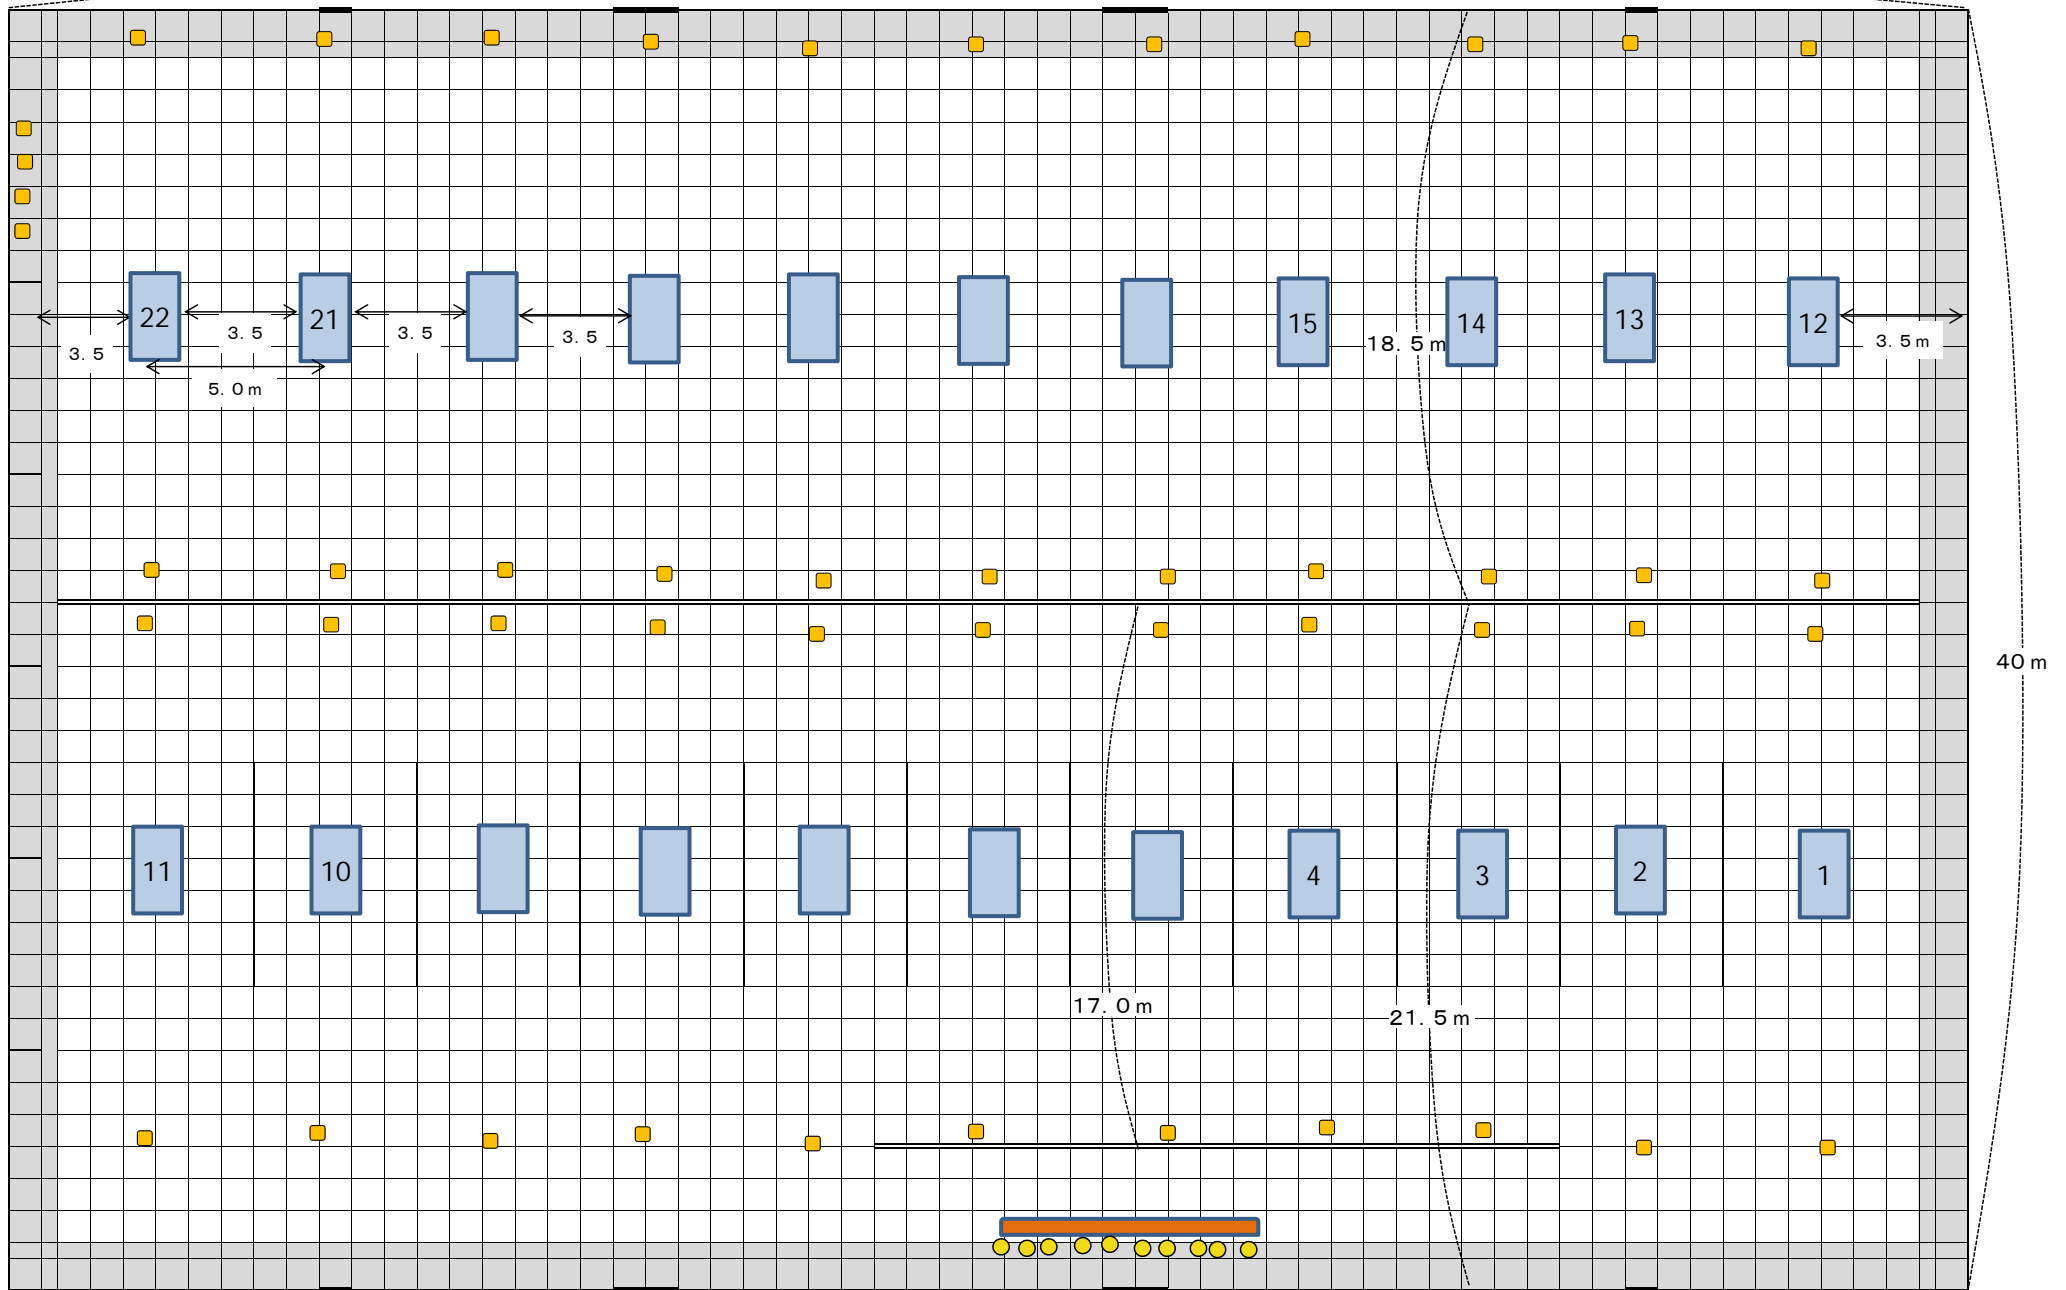

タイムテーブル 第1日目(6月5日)

京都市体育館

		9:00	10:00	11:00	12:00	13:00	14:00	15:00	16:00	17:00	18:00										
コート 番号	開 会 式	1	男子 ① 9-10	男子 ② 8-10	S①	S①	S②	S②	S③	S④	D①	D②	D②	D③							
		2			S①	S①	S②	S③	S③	S④	D①	D②	D②	D③	D④						
		3	男子 ① 11-12	男子 ② 11-13	S①	S①	S②	S③	S③	S④	D①	D②	D②	D③	D④						
		4			S①	S①	S②	S③	S③		D①	D②	D②	D③							
		5	男子 ① 2-3	男子 ② 1-3	S①	S①	S②	S③	S③	D①	D①	D②	D②	D④							
		6			S①	S①	S②	S③	S③	D①	D①	D②	D③	D④							
		7	男子 ① 4-5	男子 ② 4-7	S①	S①	S②	S③	S④	D①	D①	D②	D③	D敗復	D敗復	D敗復					
		8			S①	S②	S②	S③	S④	D①	D①	D②	D③	D敗復	D敗復	D敗復					
		9	男子 ① 6-7	男子敗者復活 ① 4-7	S①	S②	S②	S③	S④	D①	D①	D②	D③	D敗復	D敗復	D敗復					
		10			S①	S②	S②	S③	S④	D①	D①	D②		D敗復	D敗復	D敗復					
		11					S①	S②	S②	S③	S④	D①	D①	D②		D敗復	D敗復	D敗復			
12	女子 番号	女子 ① 9-10	女子 ② 8-10	S①	S①	S②	S③	S③	S④	D①	D②	D③									
13				S①	S①	S②	S③	S③	D①	D①	D②	D③	D④								
14		女子 ① 11-12	女子 ② 11-13	S①	S①	S②	S③	S④	D①	D①	D②	D③	D④								
15				S①	S②	S②	S③	S④	D①	D①	D②	D③	D④								
16		女子 ① 2-3	女子 ② 1-3	S①	S②	S②	S③	S④	D①	D①	D②	D③	D④								
17				S①	S②	S②	S③	S④	D①	D①	D②	D③	D敗復	D敗復							
18		女子 ① 4-5	女子 ② 4-7	S①	S②	S②	S③	S④	D①	D②	D②	D③	D敗復	D敗復							
19				S①	S②	S②	S③	S④	D①	D②	D②	D③	D敗復	D敗復							
20		女子 ① 6-7			S①	S②	S③	S③	S④	D①	D②	D②		D敗復	D敗復	D敗復					
21			S①	S②	S③	S③			D①	D②	D②		D敗復	D敗復	D敗復						
22			S①	S②	S③	S③			D①	D②	D②		D敗復	D敗復	D敗復						

京都市体育館 (府 2 次 予 選 6/5)

60 m

40 m