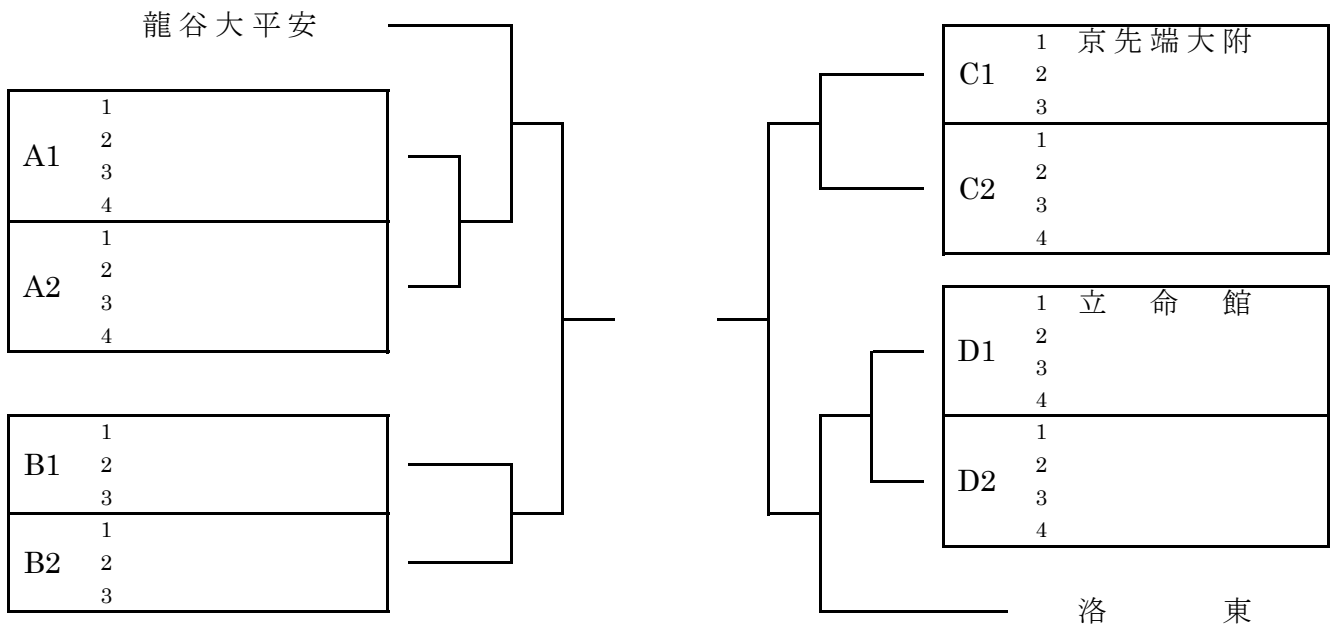

# 男子学校対抗

一次予選免除： 東山， 龍谷大平安

秋季大会 市ベスト8・府ベスト8の学校の位置は決まっています。  
 B1,B4,C4,D1の1は京先端大附・桃山・向陽・嵯峨野で抽選  
 A1,D2の1は菟道・北嵯峨で抽選 となります。

# 女子学校対抗

一次予選免除： 龍谷大平安， 洛東

B1,B2,C2の1は桃山・菟道・嵯峨野で抽選  
 A1,A2の1は山城・桂で抽選 となります。

男子敗者復活戦

(総体トーナメント1回戦の敗者によるトーナメント)

A

B

B