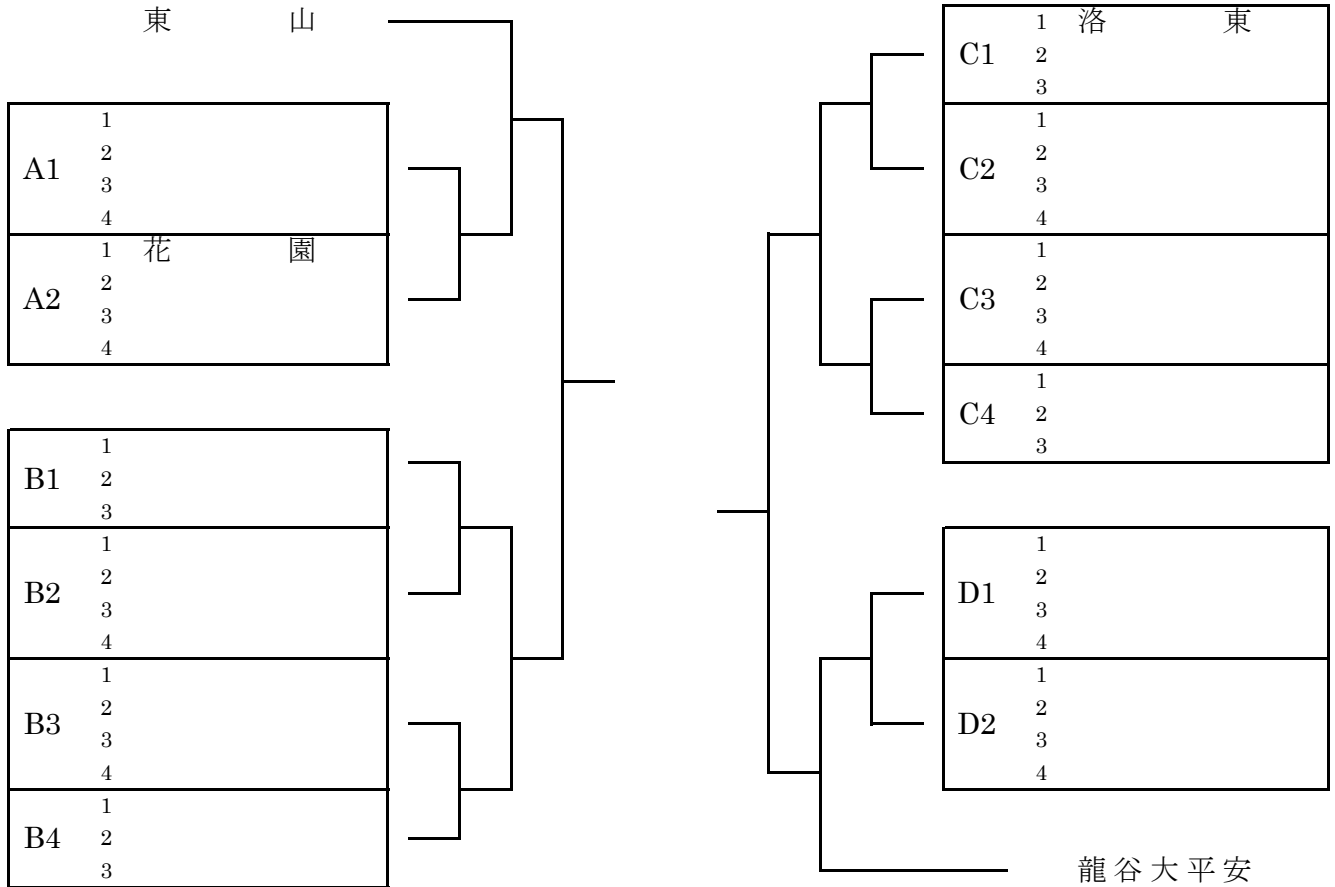

# 男子学校対抗

一次予選免除： 東山， 龍谷大平安

秋季大会 市ベスト8・府ベスト8の学校の位置は決まっています。  
 B1,B4,C4,D1の1は京先端大附・桃山・向陽・嵯峨野で抽選  
 A1,D2の1は菟道・北嵯峨で抽選 となります。

# 女子学校対抗

一次予選免除： 龍谷大平安， 洛東

B1,B2,C2の1は桃山・菟道・嵯峨野で抽選  
 A1,A2の1は山城・桂で抽選 となります。

男子敗者復活戦

(総体トーナメント1回戦の敗者によるトーナメント)

A

B

B