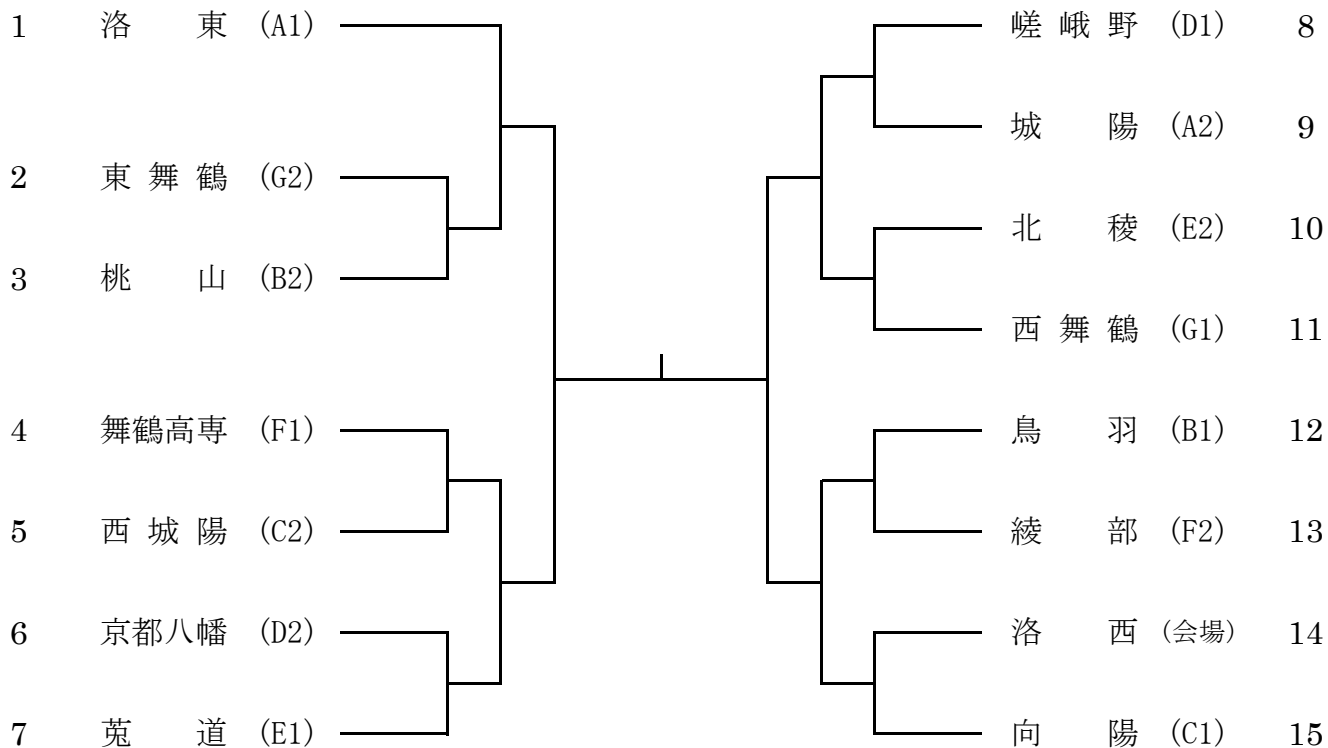

第44回 公立高等学校卓球大会 (団体の部)

男子学校対抗 (決勝トーナメント)

()は予選ブロックと順位

女子学校対抗 (決勝トーナメント)