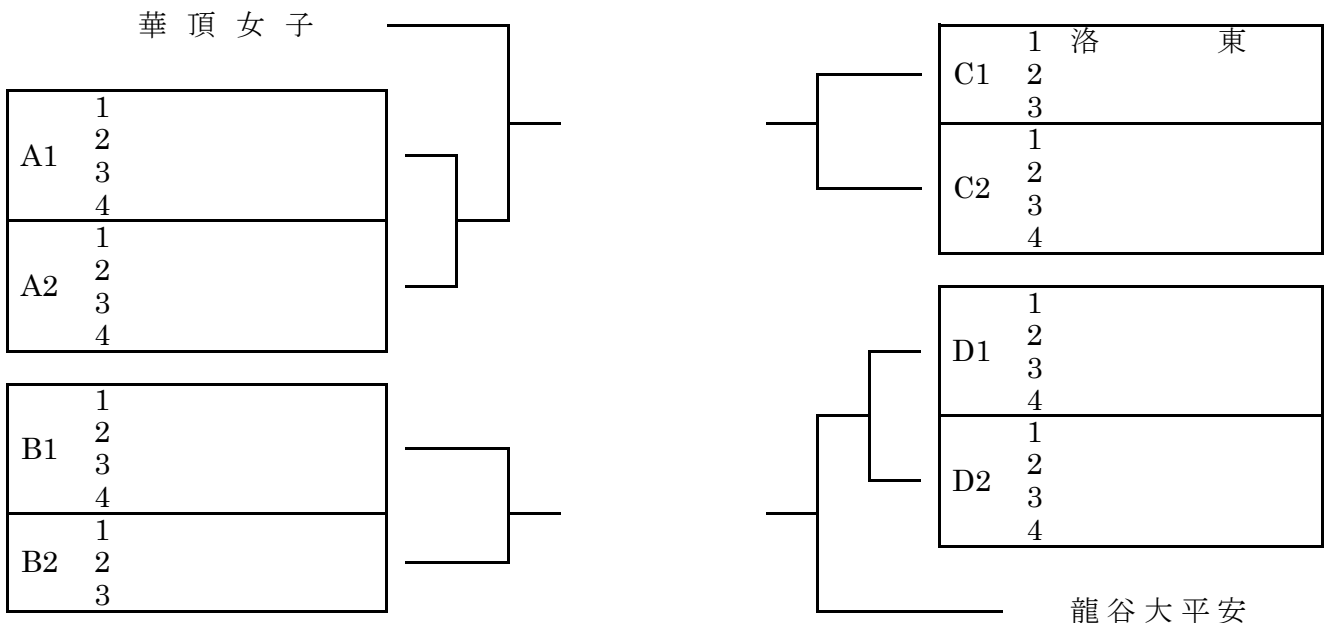

男子学校対抗

一次予選免除： 東山， 龍谷大平安

B1,B4,C4,D1の1については立命館・桃山・東稜・京都すばる で抽選
A1,D2の1については花園・菟道 で抽選

女子学校対抗

一次予選免除： 華頂女子， 龍谷大平安

B1,B2,C2,D1の1については桃山・菟道・山城・鳥羽 で抽選
A1,A2,D2の1については京都文教・北嵯峨・東稜 で抽選

女子ダブルス

一次予選免除: (華頂) 加藤・池田, 加名山・内藤 (桃山) 高木・服部
 (平安) 榊・和泉, 大吉・大西, 中谷・北野