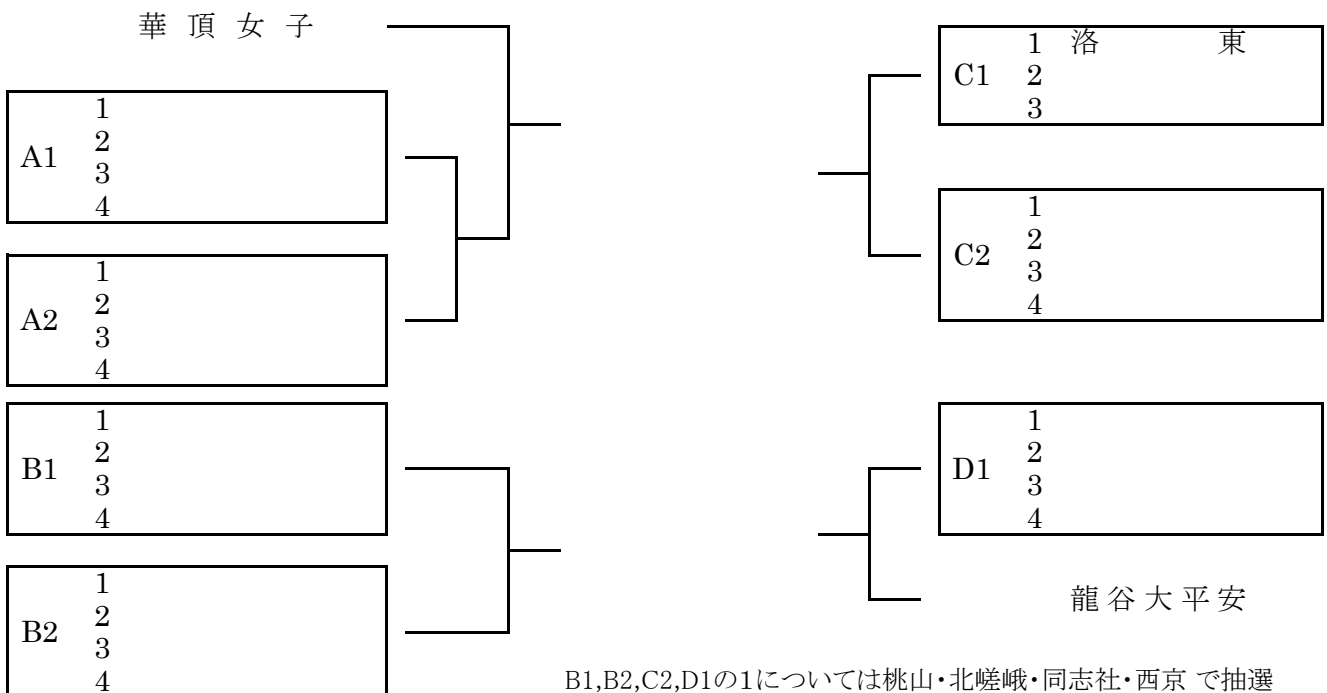

男子学校対抗

一次予選免除： 東山， 龍谷大平安

B1,B4,C4,D1の1については桃山・すばる・鳥羽・東稜 で抽選
 D2,A1の1については京都学園・南丹 で抽選

女子学校対抗

一次予選免除： 華頂女子， 龍谷大平安

B1,B2,C2,D1の1については桃山・北嵯峨・同志社・西京 で抽選
 A2の1,A1の1および2 については菟道・嵯峨野・西城陽 で抽選

男子敗者復活戦

(総体トーナメント1回戦の敗者によるトーナメント)

女子敗者復活戦

(予選リーグの2位校によるトーナメント)

女子ダブルス

一次予選免除： (華頂) 池田・加藤 , 池田・加名山 , 初田・榊田
 (平安) 新島・馬場 (洛東) 今西・近記

| | | | |
|---|---|------------|--|
| A | 1 | 中村・和泉 (平安) | |
| | 2 | 清水・段本 (亀岡) | |
| | 3 | 南出・上原 (東稜) | |

| | | | |
|---|---|-------------|--|
| B | 1 | 木下・谷岡 (洛東) | |
| | 2 | 今村・松村 (西城陽) | |
| | 3 | 鳥居・安村 (洛陽総) | |
| | 4 | 明田・山本 (すばる) | |