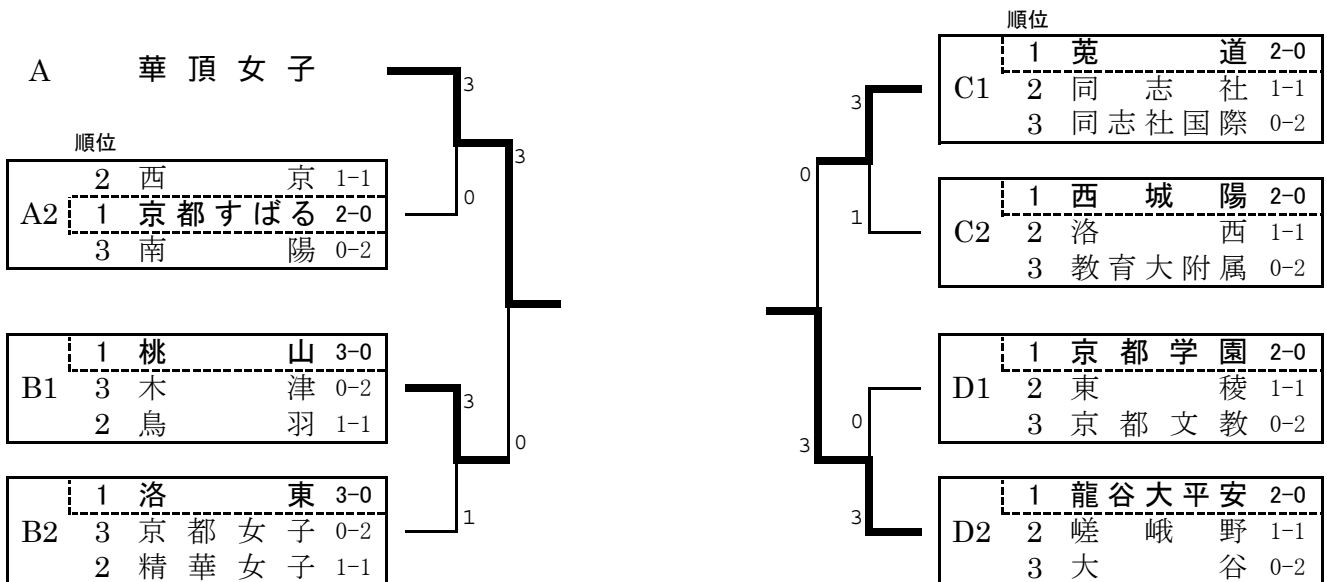

女子学校対抗

一次予選免除： 華頂女子