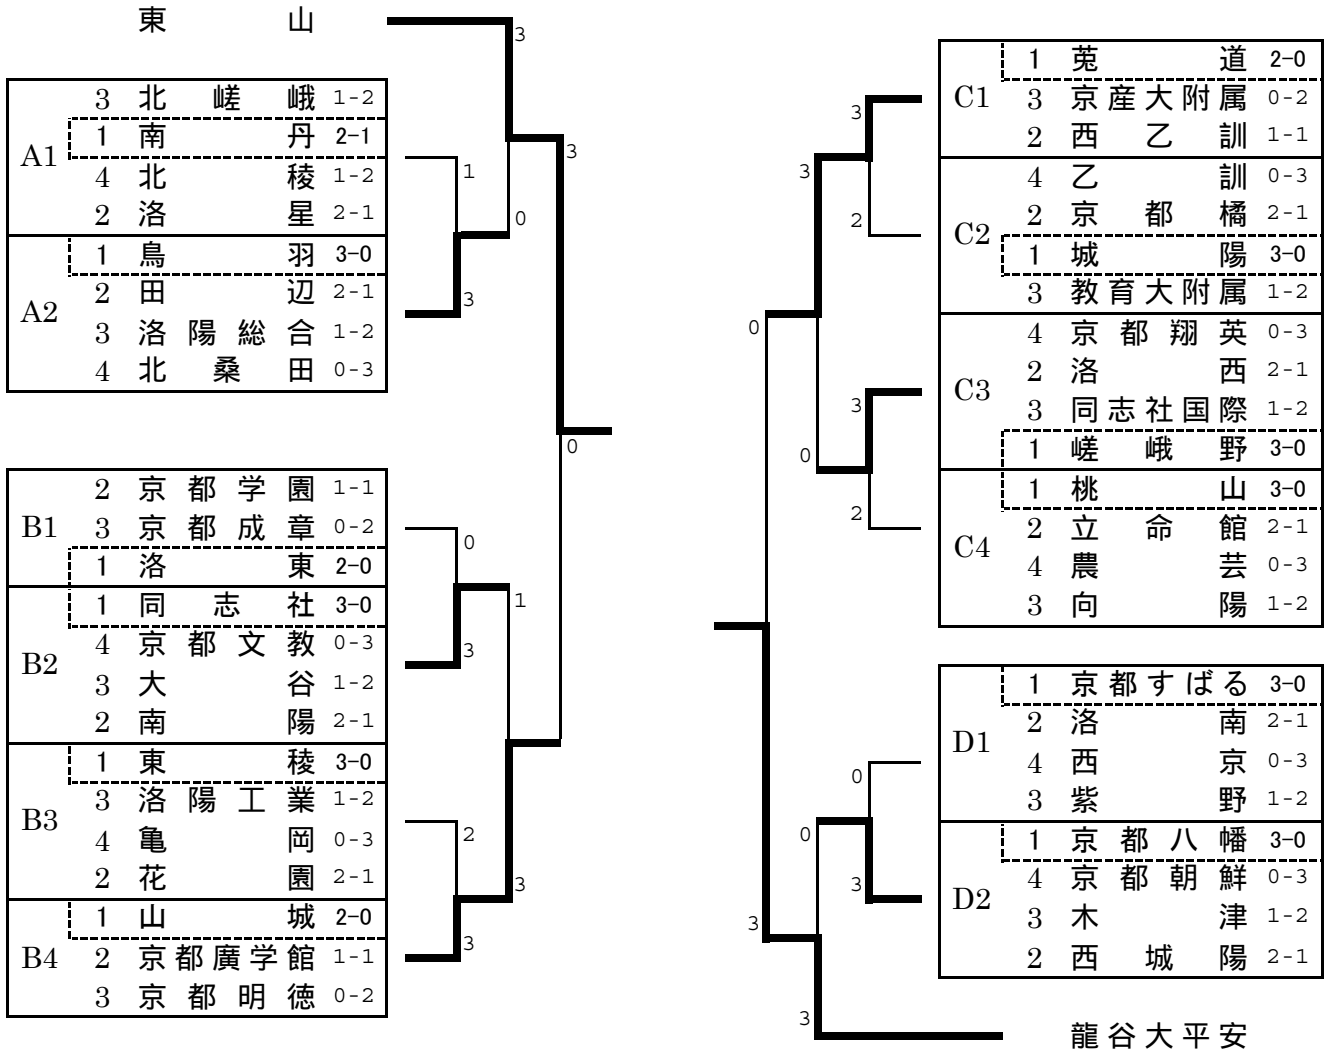

男子学校対抗

一次予選免除： 東山，平安