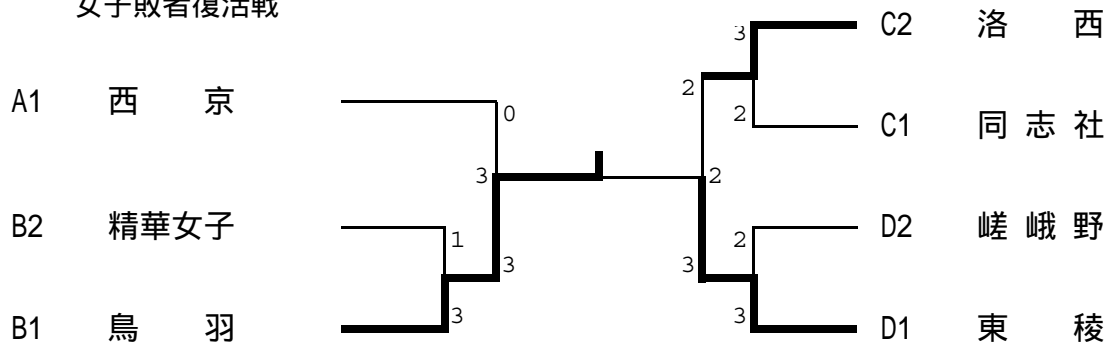

男子学校対抗

一次予選免除： 東山，平安

女子学校対抗

一次予選免除： 華頂女子

男子敗者復活戦

女子敗者復活戦

記 録

第67回 京都府高等学校総合体育大会
兼 全国高等学校総合体育大会 市1次予選

2014(H26)年 5月 17日(土)

島津アリーナ京都
(京都府立体育館)

男子 ABブロック 準決勝

	東 山	3 対 0	鳥 羽	
1 S	木原 翔貴	3	11 - 6 11 - 6 11 - 7 0	中井 彬人
2 S	岡本 賢治	3	11 - 5 11 - 3 11 - 4 0	高田 誠也
3 D	杉山 遼 備本 将	3	7 - 11 11 - 7 11 - 3 11 - 6 1	中井 彬人 嶋野 秀紀
4 S	久保 岳		11 - 5 11 - 11 11 - 8 11 - 3	嶋野 秀紀
5 S	西 紘司		11 - 6 11 - 3 11 - 3	岡田 敏和