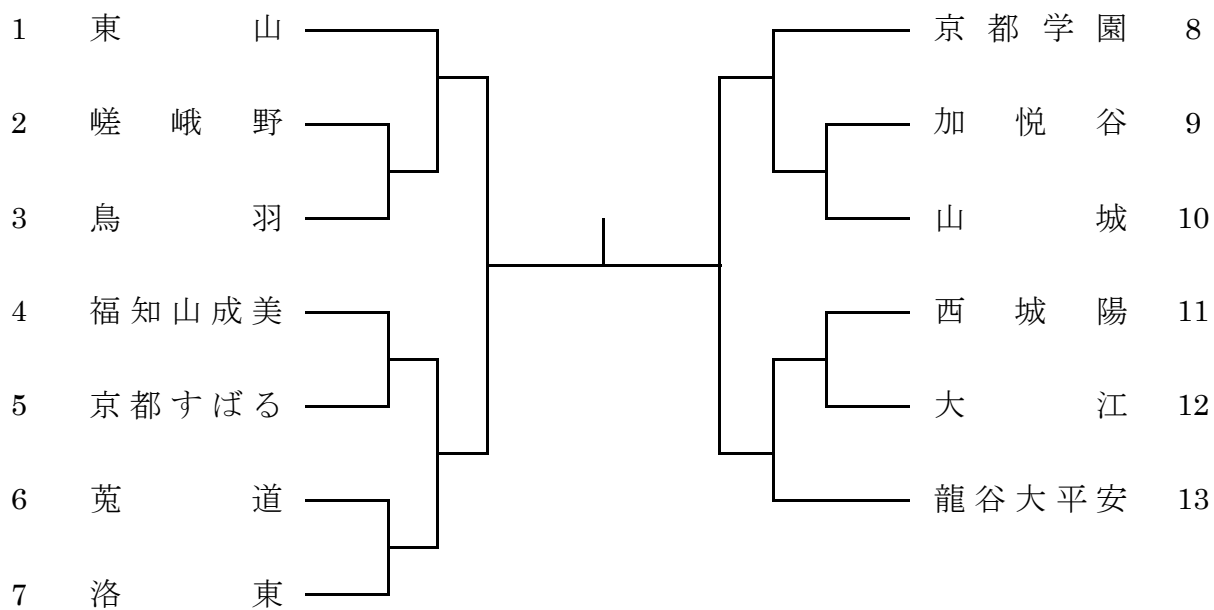

男子 学校 対 抗

女子 学校 対 抗

男子ダブルス

【近畿推薦】 宮本・片岡（東山）

1	宮本 幸典 1 片岡 弘紀 1	(東山)		清野 佳史 1 三上 泰輝 1	(東山)	17
2	辻田 晃兵 2 中村 悠作 1	(花園)		黒木 巧 1 堀田 秀斗 1	(洛西)	18
3	嶋本 弘悠 1 北野 翔太 1	(平安)		野村 佳充 1 岡田 大樹 1	(加悦谷)	19
4	畑 智大 2 藤沼 望 1	(西城陽)		服部 翔 2 阪口 貴紀 1	(京学園)	20
5	喜多 剛士 2 丸 裕一郎 1	(平安)		田中 翔 1 宮川 修一 1	(菟道)	21
6	森 達彦 2 中山 雄登 2	(南陽)		細見 翔吾 1 足立 将太 1	(成美)	22
7	原田 昌汰 2 足立 俊一 2	(成美)		池田 奎太 2 中出 成 2	(同国)	23
8	足立原 宏樹 1 中嶋 陽平 1	(京学園)		杉浦 昇吾 2 坂口 飛成 2	(平安)	24
9	杉本 康彰 2 前田 啓成 2	(東山)		宮本 卓門 2 綾井 太一 1	(平安)	25
10	森 洋介 2 伊藤 源規 1	(洛星)		酒井 優貴 2 濱田 歩 1	(京成章)	26
11	船野 将寛 2 松田 惇平 2	(洛西)		中川 優磨 1 坂井 友博 1	(洛東)	27
12	川見 彰寿 2 木村 隼一 2	(成美)		藤田 早俊 2 奥山 剛史 1	(京学園)	28
13	古川 颯一郎 2 浅野 純一 2	(鳥羽)		阪上 椋介 2 西村 光平 1	(山城)	29
14	加藤 拓也 2 山口 曜 2	(洛東)		阪田 有矢 1 柳澤 信斗 1	(東稜)	30
15	森 達彦 2 中山 雄登 2	(南陽)		上野 有輝 2 八木 徳貴 1	(成美)	31
16	河原林 大督 2 加藤 駿 1	(平安)		庄 祐平 2 田中 豪 1	(東山)	32

女子ダブルス

1	神山佳栄 2 (華頂女) 加藤麻貴奈 2	倉本美紀 2 (洛西) 16 山崎志歩 2
2	山口玲菜 2 (西城陽) 大野麻緒 1	西村尚子 2 (すばる) 17 鈴木恵美 2
3	関口かれん 2 (亀岡) 人見紗帆 2	杉谷英里子 2 (洛東) 18 井内恵理奈 1
4	杉本萌 1 (洛東) 芳森早苗 1	倉橋七緒 2 (大江) 19 鍋島有紀恵 2
5	青木優 1 (桃山) 園田しおり 1	津田優季 1 (華頂女) 20 土田菜月 1
6	湯浅陽代 2 (紫野) 谷口夏穂 1	チョンソニ 2 (京朝鮮) 21 パクスニ 2
7	堂東珠江 1 (成美) 波多野安希 1	上田恭子 2 (網野) 22 久下奈槻 2
8	林杏子 2 (華頂女) 山前里穂子 1	徳永幸乃 2 (京学園) 23 森中春香 1
9	小池都月 1 (北嵯峨) 平野文菜 1	岸田さくら 2 (西山) 24 町田美香 1
10	原田かざみ 2 (西乙訓) 有田真美 2	彌榮貴弓 2 (鳥羽) 25 溝上彩音 2
11	八木遥 2 (成美) 加藤花奈 2	浜田深生 1 (南陽) 26 伊藤優花 1
12	國分愛子 1 (京学園) 廣間結香 1	高橋万由子 2 (成美) 27 四方愛美 1
13	井之上愛理 2 (すばる) 石田彩 2	渡邊志保 1 (洛東) 28 玉井詩織 1
14	森田千尋 2 (鳥羽) 斎藤千尋 1	松田佳苗 2 (桃山) 29 花咲千尋 2
15	仲林杏奈 2 (桃山) 林有梨 2	伊藤友伽 2 (紫野) 30 中西杏 2 望月陽美 1 (華頂女) 31 増田雅世 1