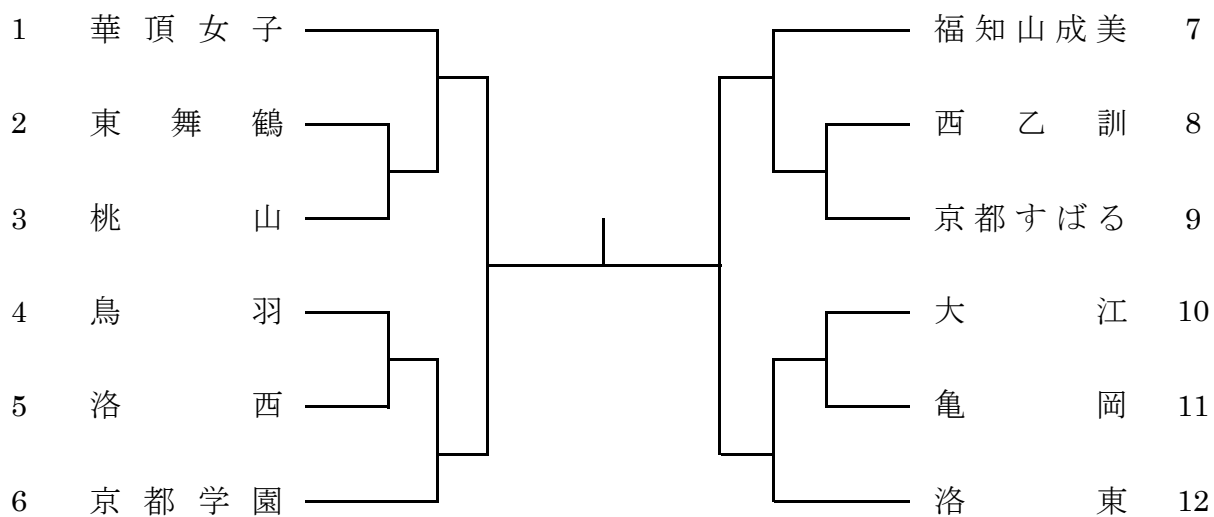

男子 学校 対 抗

女子 学校 対 抗

男子ダブルス

【近畿推薦】 宮本・片岡（東山）

1	宮本 幸典 1 片岡 弘紀 1	(東山)		清野 佳史 1 三上 泰輝 1	(東山)	17
2	辻田 晃兵 2 中村 悠作 1	(花園)		黒木 巧 1 堀田 秀斗 1	(洛西)	18
3	嶋本 弘悠 1 北野 翔太 1	(平安)		野村 佳充 1 岡田 大樹 1	(加悦谷)	19
4	畑 智大 2 藤沼 望 1	(西城陽)		服部 翔 2 阪口 貴紀 1	(京学園)	20
5	喜多 剛士 2 丸 裕一郎 1	(平安)		田中 翔 1 宮川 修一 1	(菟道)	21
6	森 達彦 2 中山 雄登 2	(南陽)		細見 翔吾 1 足立 将太 1	(成美)	22
7	原田 昌汰 2 足立 俊一 2	(成美)		池田 奎太 2 中出 成 2	(同国)	23
8	足立原 宏樹 1 中嶋 陽平 1	(京学園)		杉浦 昇吾 2 坂口 飛成 2	(平安)	24
9	杉本 康彰 2 前田 啓成 2	(東山)		宮本 卓門 2 綾井 太一 1	(平安)	25
10	森 洋介 2 伊藤 源規 1	(洛星)		酒井 優貴 2 濱田 歩 1	(京成章)	26
11	船野 将寛 2 松田 惇平 2	(洛西)		中川 優磨 1 坂井 友博 1	(洛東)	27
12	川見 彰寿 2 木村 隼一 2	(成美)		藤田 早俊 2 奥山 剛史 1	(京学園)	28
13	古川 颯一郎 2 浅野 純一 2	(鳥羽)		阪上 椋介 2 西村 光平 1	(山城)	29
14	加藤 拓也 2 山口 曜 2	(洛東)		阪田 有矢 1 柳澤 信斗 1	(東稜)	30
15	森 達彦 2 中山 雄登 2	(南陽)		上野 有輝 2 八木 徳貴 1	(成美)	31
16	河原林 大督 2 加藤 駿 1	(平安)		庄 祐平 2 田中 豪 1	(東山)	32

女子ダブルス

1	神山佳栄 2 (華頂女) 加藤麻貴奈 2	倉本美紀 2 (洛西) 16 山崎志歩 2
2	山口玲菜 2 (西城陽) 大野麻緒 1	西村尚子 2 (すばる) 17 鈴木恵美 2
3	関口かれん 2 (亀岡) 人見紗帆 2	杉谷英里子 2 (洛東) 18 井内恵理奈 1
4	杉本萌 1 (洛東) 芳森早苗 1	倉橋七緒 2 (大江) 19 鍋島有紀恵 2
5	青木優 1 (桃山) 園田しおり 1	津田優季 1 (華頂女) 20 土田菜月 1
6	湯浅陽代 2 (紫野) 谷口夏穂 1	チョンソニ 2 (京朝鮮) 21 パクスニ 2
7	堂東珠江 1 (成美) 波多野安希 1	上田恭子 2 (網野) 22 久下奈槻 2
8	林杏子 2 (華頂女) 山前里穂子 1	徳永幸乃 2 (京学園) 23 森中春香 1
9	小池都月 1 (北嵯峨) 平野文菜 1	岸田さくら 2 (西山) 24 町田美香 1
10	原田かざみ 2 (西乙訓) 有田真美 2	彌榮貴弓 2 (鳥羽) 25 溝上彩音 2
11	八木遥 2 (成美) 加藤花奈 2	浜田深生 1 (南陽) 26 伊藤優花 1
12	國分愛子 1 (京学園) 廣間結香 1	高橋万由子 2 (成美) 27 四方愛美 1
13	井之上愛理 2 (すばる) 石田彩 2	渡邊志保 1 (洛東) 28 玉井詩織 1
14	森田千尋 2 (鳥羽) 斎藤千尋 1	松田佳苗 2 (桃山) 29 花咲千尋 2
15	仲林杏奈 2 (桃山) 林有梨 2	伊藤友伽 2 (紫野) 30 中西杏 2 望月陽美 1 (華頂女) 31 増田雅世 1