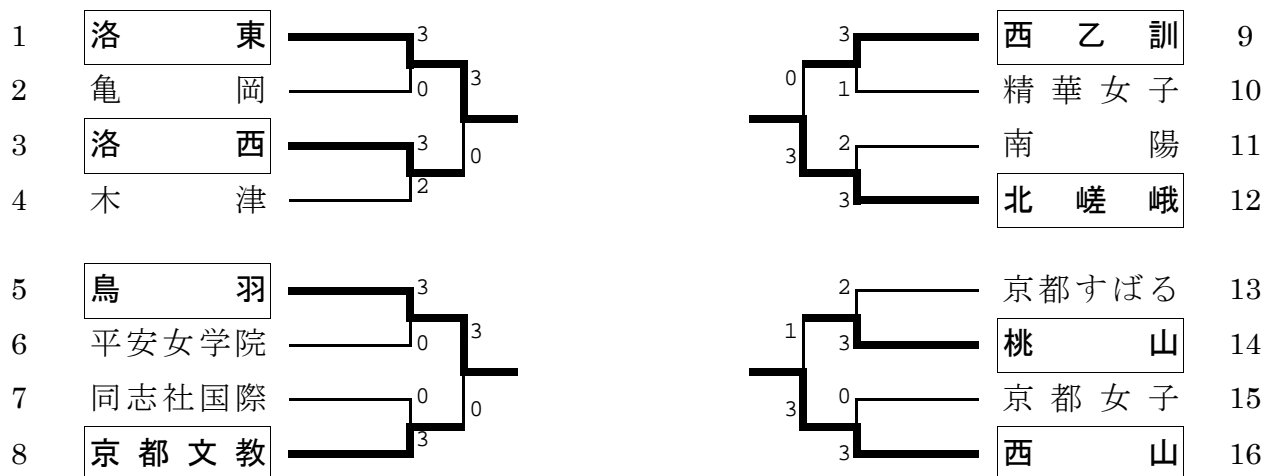

男子学校对抗

一次予選免除： 東山， 龍谷大平安

女子学校对抗

一次予選免除： 華頂女子

女子ダブルス

一次予選免除: (華頂) 浜畑・岡本, 小森・林, 神山・加藤, 西尾・中川
 (洛東) 高見・福井 (西山) 中塚・毎床

1	濱上・松田 (北嵯峨)		3	山末・小泉 (洛東)	24
2	大友・宮崎 (精華女)		3	藤田・岩里 (南陽)	25
3	西村・荒川 (すばる)		2	姫野・山村 (平安女)	26
4	西垣・畑 (京文教)		3	豊村・貝原 (京都女)	27
5	奥・太田 (亀岡)		2	平木・森田 (鳥羽)	28
6	西山・彌榮 (鳥羽)		3	植田・井之上 (すばる)	29
7	大塚・大西 (南陽)		3	富江・岸田 (西山)	30
8	原田・有田 (西乙訓)		0	上田・越本 (精華女)	31
9	藤川・青木 (京都女)		2	桂・川口 (亀岡)	32
10	佐野・久保 (平安女)		3	品川・豊田 (京都女)	33
11	小畑・中村 (西山)		3	牧澤・井上 (嵯峨野)	34
12	中田・松田 (桃山)		3	岸野・伊藤 (京文教)	35
13	西口・東 (同国)		0	古川・鈴木 (西乙訓)	36
14	増地・山本 (木津)		3	渡辺・毛戸 (南陽)	37
15	林・市川 (京都女)		0	河村・関口 (亀岡)	38
16	石田・鈴木 (すばる)		3	チョン・パク (京朝鮮)	39
17	内川・坂岡 (北稜)		1	中道・市本 (精華女)	40
18	山本・溝上 (鳥羽)		3	中井・西川 (木津)	41
19	高瀬・高岡 (平安女)		3	下村・西本 (北嵯峨)	42
20	中村・岩越 (精華女)		2	伊藤・中西 (紫野)	43
21	吉藤・宮林 (京産附)		0	中尾・斉藤 (京都女)	44
22	人見・畑 (亀岡)		3	船橋・木村 (同国)	45
23	倉本・山崎 (洛西)		3	仲・林 (桃山)	46