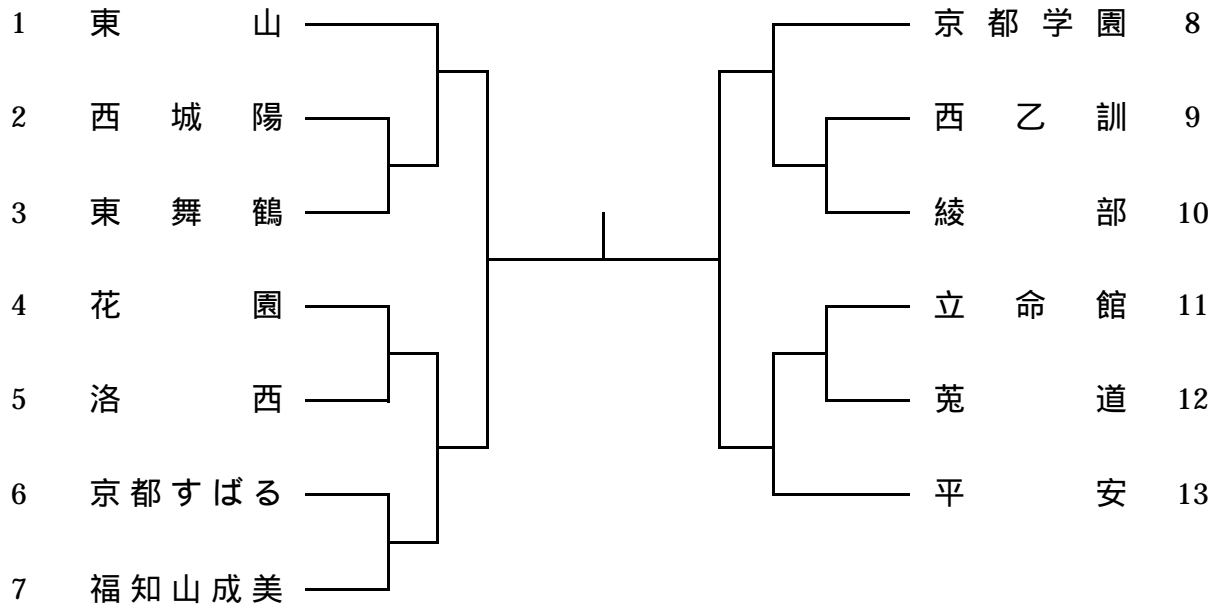

男子学校对抗

女子学校对抗

男子ダブルス

【近畿推薦】 森・大島 ， 山田・谷口 ， 黒羽・長屋 (東山)

1	森 聡 詩 2 大 島 祐 哉 1	(東 山)		吉 田 和 也 2 増 田 庸一朗 2	(東 山)	14
2	藤 原 啓 治 1 西 村 匡 矢 1	(綾 部)		安 部 宜 承 2 村 瀬 宏 章 2	(立命館)	15
3	石 田 卓 朗 1 北 岡 資 史 1	(京学園)		小 野 真 弘 2 安 藤 和 貴 1	(洛 東)	16
4	福 井 海 渡 2 福 井 優 2	(成 美)		中 野 凱 勝 1 福 原 棕 太 1	(平 安)	17
5	仲 栄真 圭 一 1 村 上 広 樹 1	(鳥 羽)		熊 井 栄 太 2 藤 井 草 平 2	(京学園)	18
6	仲 浩 明 2 田 中 透 2	(花 園)		村 田 健 悟 1 岡 野 勝 喜 1	(東舞鶴)	19
7	初 治 翔 大 2 伊 藤 克 弥 2	(平 安)		今 西 健太郎 1 久 野 徳 大 1	(東 山)	20
8	仲 田 凌 2 山 本 明 生 1	(平 安)		宮 崎 豊 1 杉 田 光 1	(平 安)	21
9	中 村 高 之 2 中 野 健 司 1	(東舞鶴)		西 山 真 司 2 松 本 直 人 1	(明 徳)	22
10	上 田 佳 樹 2 北 井 亮 汰 2	(明 徳)		中 山 諒 亮 2 川 瀬 達 也 2	(西乙訓)	23
11	土 田 竜 也 2 笹 岸 航 輔 2	(京学園)		朝 田 陸 2 小 林 尚 史 1	(京学園)	24
12	野 田 優 樹 2 今 井 省 吾 2	(西城陽)		矢 野 和 紀 1 大 槻 大 地 1	(成 美)	25
13	山 田 宗 慶 2 谷 口 朋 也 2	(東 山)		井 上 雄 允 2 福 田 直 人 2	(西城陽)	26
				黒 羽 直 也 2 長 屋 洸 佑 1	(東 山)	27

女子ダブルス

1	荒畑知佳 2 米澤梨佐 2	(華頂女)	浜畑保菜美 1 岡本祐実 1	(華頂女)	13
2	田中垂耶 1 笠井美希 1	(峰山)	荻野詩織 2 平井佑佳 2	(京文教)	14
3	荒居良美 2 山末千咲 1	(洛東)	小林風音 1 中村楓 1	(西山)	15
4	合田志乃 2 森山璃佳 2	(京学園)	水口未希 2 森口水貴 2	(木津)	16
5	伊藤香 1 岸野みさき 1	(京文教)	岡崎千絵 2 野木悠紀 2	(網野)	17
6	河端諒 2 小畑依未 1	(西山)	森本美紀 2 井内絢乃 2	(洛東)	18
7	杉原悠加 2 中村綾花 2	(西山)	中塚真衣 1 每床愛美 1	(西山)	19
8	村上真弓 2 奥風沙 1	(亀岡)	尾形美緒 2 西山由真 1	(鳥羽)	20
9	田中良子 2 井上垂音 1	(大江)	安武鈴果 2 小稲理紗 2	(西乙訓)	21
10	高見文 1 福井香奈 1	(洛東)	河北柊子 2 西岡朋美 2	(東舞鶴)	22
11	川嶋里佳 2 平野春花 2	(西乙訓)	乙山美紗恵 2 船越麻那実 2	(西京)	23
12	小森香菜子 1 西尾理沙 1	(華頂女)	杉本美優 2 玉置瑠里 2	(華頂女)	24