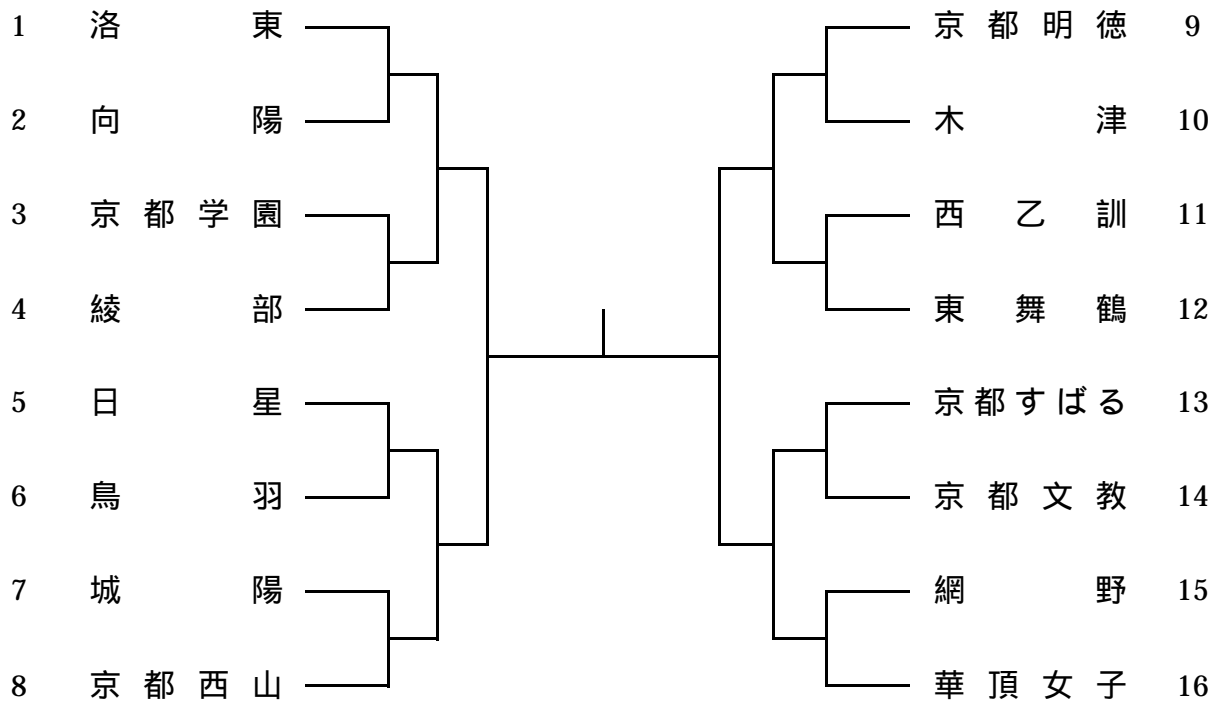

男子学校对抗

女子学校对抗

男子ダブルス

【近畿推薦】 森・吉田 (東山)

1	吉田 和也 1 森 聡詩 1	(東山)		小澤 吉史 2 黒羽 直也 1	(東山)	14
2	大江 綾佑 2 藤井 健生 2	(洛西)		七里 尊 2 内藤 尊睦 2	(洛西)	15
3	小澤 佳祐 2 鈴木 彰人 2	(立命館)		佐伯 崇 2 常村 祥弘 2	(山城)	16
4	前田 平志朗 2 伊藤 幸雄 2	(明德)		福井 海渡 1 酒井 周平 1	(成美)	17
5	仲田 凌 1 伊藤 克弥 1	(平安)		土田 竜也 1 朝田 陸 1	(京学園)	18
6	永井 卓弥 2 北尾 真治 2	(鳥羽)		宮本 翔太 2 三田 英和 2	(西乙訓)	19
7	大島 将樹 2 福井 優 1	(成美)		藤田 智彦 2 小池 和幸 2	(平安)	20
8	山田 宗慶 1 谷口 朋也 1	(東山)		森田 彰浩 2 初治 翔大 1	(平安)	21
9	檀野 真 2 植山 祐敬 2	(綾部)		大槻 真輔 2 杉山 嘉宏 2	(成美)	22
10	阿部 星音 2 澤 智也 2	(山城)		岡田 昂 2 中村 佑 1	(洛東)	23
11	仲井 翔平 2 小嶋 健人 1	(洛西)		名取 駿 2 増田 庸一朗 1	(東山)	24
12	沢井 俊介 2 津田 元 2	(京学園)		小泉 光司 2 仲 浩明 1	(花園)	25
13	松本 航汰 2 吉村 諒 2	(平安)		上田 佳樹 1 北井 亮汰 1	(明德)	26
				土倉 諒 2 佐藤 究 2	(東山)	27

女子ダブルス

1	天野 有香 2 姫野 華 2	(華頂女)		坂本 瑞穂 2 荒畑 知佳 1	(華頂女)		14
2	合田 志乃 1 原田 加奈 1	(京学園)		山崎 真悠 2 河北 柊子 1	(東舞鶴)		15
3	川根 穂都美 2 西村 真貴 2	(綾部)		泉 亜珠香 2 宮下 詩穂 2	(桃山)		16
4	杉本 美優 1 玉置 瑠里 1	(華頂女)		河端 諒 1 杉原 悠加 1	(西山)		17
5	安武 鈴果 1 平野 春花 1	(西乙訓)		寺谷 朋子 2 小稻 理紗 1	(西乙訓)		18
6	田和 類 2 秋山 翔子 2	(京都女)		水口 未希 1 森口 水貴 1	(木津)		19
7	川本 百華 2 廣瀬 光咲 2	(日星)		柴田 愛美 2 谷澤 茉紀 2	(洛東)		20
8	松澤 美紀子 2 角 しのぶ 2	(明德)		山田 沙矢香 2 繁田 佳江 2	(華頂女)		21
9	森本 美紀 1 荒居 良美 1	(洛東)		小泉 江里子 2 宝島 美希 2	(向陽)		22
10	中塚 祐以 2 芦田 詩織 2	(西山)		田中 瑛子 2 増田 明日香 2	(京学園)		23
11	一柳 紫乃 2 梅景 麻衣 2	(すばる)		桐村 麻希 2 荻野 詩織 1	(京文教)		24
12	田中 良子 1 真下 美里登 1	(大江)		山川 みなみ 2 寺井 江里 2	(明德)		25
13	堀 千紗都 2 米澤 梨佐 1	(華頂女)		岸 佑子 2 山村 依子 2	(すばる)		26
				井上 麻美 2 植山 真実 2	(日星)		27