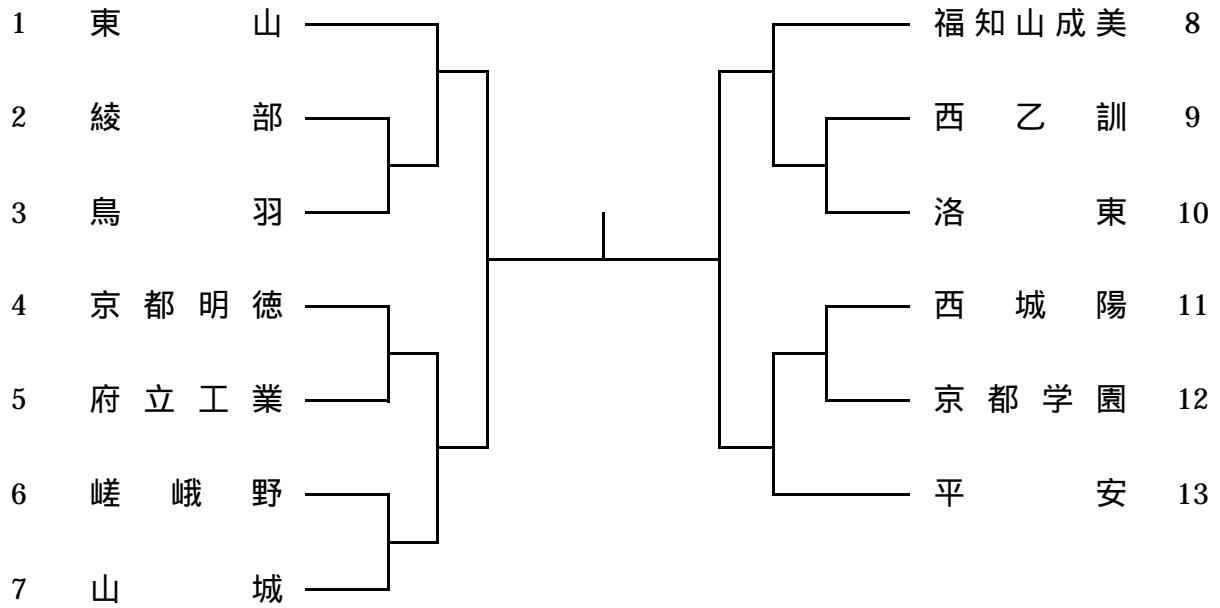

男子学校对抗

女子学校对抗

男子ダブルス

【近畿推薦】 森・吉田 (東山)

1	吉田 和也 1 森 聡詩 1	(東山)		小澤 吉史 2 黒羽 直也 1	(東山)	14
2	大江 綾佑 2 藤井 健生 2	(洛西)		七里 尊 2 内藤 尊睦 2	(洛西)	15
3	小澤 佳祐 2 鈴木 彰人 2	(立命館)		佐伯 崇 2 常村 祥弘 2	(山城)	16
4	前田 平志朗 2 伊藤 幸雄 2	(明德)		福井 海渡 1 酒井 周平 1	(成美)	17
5	仲田 凌 1 伊藤 克弥 1	(平安)		土田 竜也 1 朝田 陸 1	(京学園)	18
6	永井 卓弥 2 北尾 真治 2	(鳥羽)		宮本 翔太 2 三田 英和 2	(西乙訓)	19
7	大島 将樹 2 福井 優 1	(成美)		藤田 智彦 2 小池 和幸 2	(平安)	20
8	山田 宗慶 1 谷口 朋也 1	(東山)		森田 彰浩 2 初治 翔大 1	(平安)	21
9	檀野 真 2 植山 祐敬 2	(綾部)		大槻 真輔 2 杉山 嘉宏 2	(成美)	22
10	阿部 星音 2 澤 智也 2	(山城)		岡田 昂 2 中村 佑 1	(洛東)	23
11	仲井 翔平 2 小嶋 健人 1	(洛西)		名取 駿 2 増田 庸一朗 1	(東山)	24
12	沢井 俊介 2 津田 元 2	(京学園)		小泉 光司 2 仲 浩明 1	(花園)	25
13	松本 航汰 2 吉村 諒 2	(平安)		上田 佳樹 1 北井 亮汰 1	(明德)	26
				土倉 諒 2 佐藤 究 2	(東山)	27

女子ダブルス

1	天野 有香 2 姫野 華 2	(華頂女)		坂本 瑞穂 2 荒畑 知佳 1	(華頂女)		14
2	合田 志乃 1 原田 加奈 1	(京学園)		山崎 真悠 2 河北 柊子 1	(東舞鶴)		15
3	川根 穂都美 2 西村 真貴 2	(綾部)		泉 亜珠香 2 宮下 詩穂 2	(桃山)		16
4	杉本 美優 1 玉置 瑠里 1	(華頂女)		河端 諒 1 杉原 悠加 1	(西山)		17
5	安武 鈴果 1 平野 春花 1	(西乙訓)		寺谷 朋子 2 小稻 理紗 1	(西乙訓)		18
6	田和 類 2 秋山 翔子 2	(京都女)		水口 未希 1 森口 水貴 1	(木津)		19
7	川本 百華 2 廣瀬 光咲 2	(日星)		柴田 愛美 2 谷澤 茉紀 2	(洛東)		20
8	松澤 美紀子 2 角 しのぶ 2	(明德)		山田 沙矢香 2 繁田 佳江 2	(華頂女)		21
9	森本 美紀 1 荒居 良美 1	(洛東)		小泉 江里子 2 宝島 美希 2	(向陽)		22
10	中塚 祐以 2 芦田 詩織 2	(西山)		田中 瑛子 2 増田 明日香 2	(京学園)		23
11	一柳 紫乃 2 梅景 麻衣 2	(すばる)		桐村 麻希 2 荻野 詩織 1	(京文教)		24
12	田中 良子 1 真下 美里登 1	(大江)		山川 みなみ 2 寺井 江里 2	(明德)		25
13	堀 千紗都 2 米澤 梨佐 1	(華頂女)		岸 佑子 2 山村 依子 2	(すばる)		26
				井上 麻美 2 植山 真実 2	(日星)		27