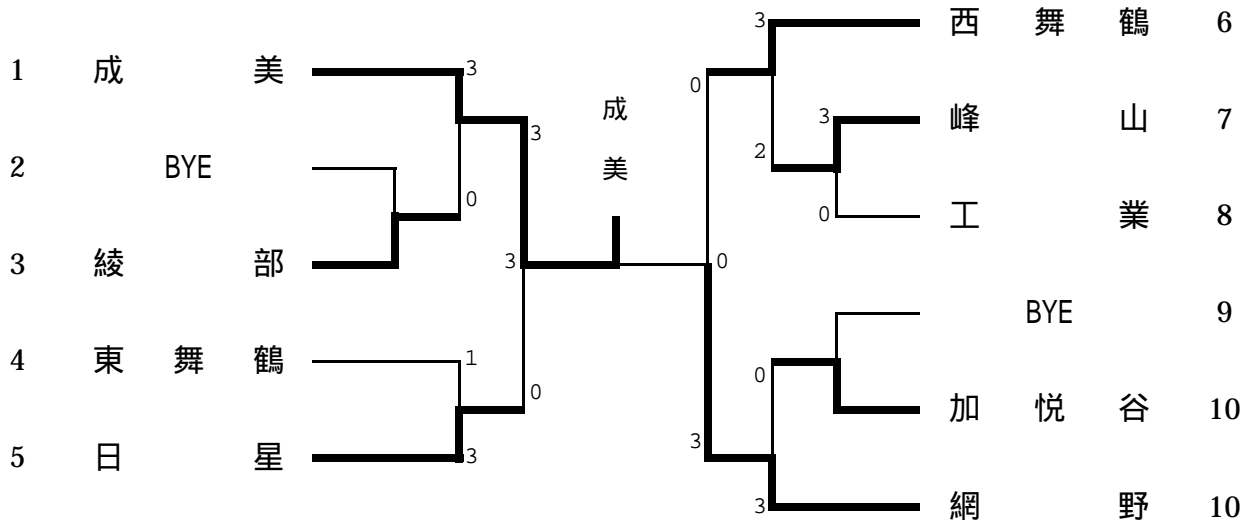

両丹高等学校卓球選手権大会

兼

全国高校総体・近畿高等学校卓球選手権大会 両丹予選

日時 2004（平成16）年 5月3日，4日

場所 宮津市民体育館

主催 両丹高等学校体育連盟

主管 両丹高等学校体育連盟卓球専門部

男子学校对抗

3位決定戦

女子学校对抗

	日	女	綾	福	勝敗	順位
日星		3-0	3-0	3-0	3勝0敗	1
福知山女子	0-3		1-3	3-0	1勝2敗	3
福知山	0-3	3-1		3-2	2勝1敗	2
加悦谷	0-3	0-3	2-3		0勝3敗	4

男子ダブルス

1	上田・長岡 (成)	3		野村・川邊 (網)	30				
2	谷口・坂根 (西)	0	2	3	枚田・竹知 (成)	31			
3	河内・梅田 (網)	3		0	白波瀬・松下 (綾)	32			
4	西野・本田 (東)	0		3	江川・田中 (日)	33			
5	和田・松田 (峰)	3	0	0	大江た・西村 (加)	34			
6	西野・高本 (綾)	2	3		山下・真下 (西)	35			
7	竹山・船本 (網)	3		3	増南・中尾 (成)	36			
8	古川・足立 (工)	3		0	今井・粟倉 (峰)	37			
9	奥谷・山口 (網)	0		2	3	小西・安井 (網)	38		
10	壺内・長内 (西)	1	3	0	小野寺・川崎 (東)	39			
11	芦田・八次 (成)	3		3	波多野・安村 (成)	40			
12	中山・梅原 (綾)	3		3	村上・西田 (綾)	41			
13	松原・糸井 (日)	0	3		嵯峨根・畠山 (西)	42			
14	山本・小牧 (加)	0	3		前川・奥田 (成)	43			
15	原口・小田崎 (成)	3	3	1	大橋・高橋 (成)	44			
16	有本・奥田 (成)	3		3	0	0	吉田・奥田 (網)	45	
17	辻本・今西 (工)	0	1	3	3		平井・永嶋 (加)	46	
18	藤原・藤原 (網)	3		3	3		川本・進藤 (成)	47	
19	田村・斉藤 (綾)	0		3	1	3	2	堀江・柴田 (網)	48
20	笠井・珍坂 (成)	3	1	1	1			廣瀬・浦本 (東)	49
21	桑村・今西 (峰)	3	3		3			佐々木・泉 (綾)	50
22	富田・野口 (西)	1		3		3		武部・山田 (東)	51
23	大江・西村 (加)	0		3	0	0		黒田・足立 (工)	52
24	藤原・奥野 (網)	3	3		1	3	2	森・上田 (網)	53
25	山形・西野 (東)	3	1	0	1	3		杉本・有本 (西)	54
26	山本・石原 (福)	1		2		3		谷・安田 (峰)	55
27	山本・能瀬 (網)	3		2	3	0	0	田中・大槻 (綾)	56
28	谷田・美濃 (東)	2	0	3	3			栗下・廣瀬 (成)	57
29	中島・西垣 (成)	3							