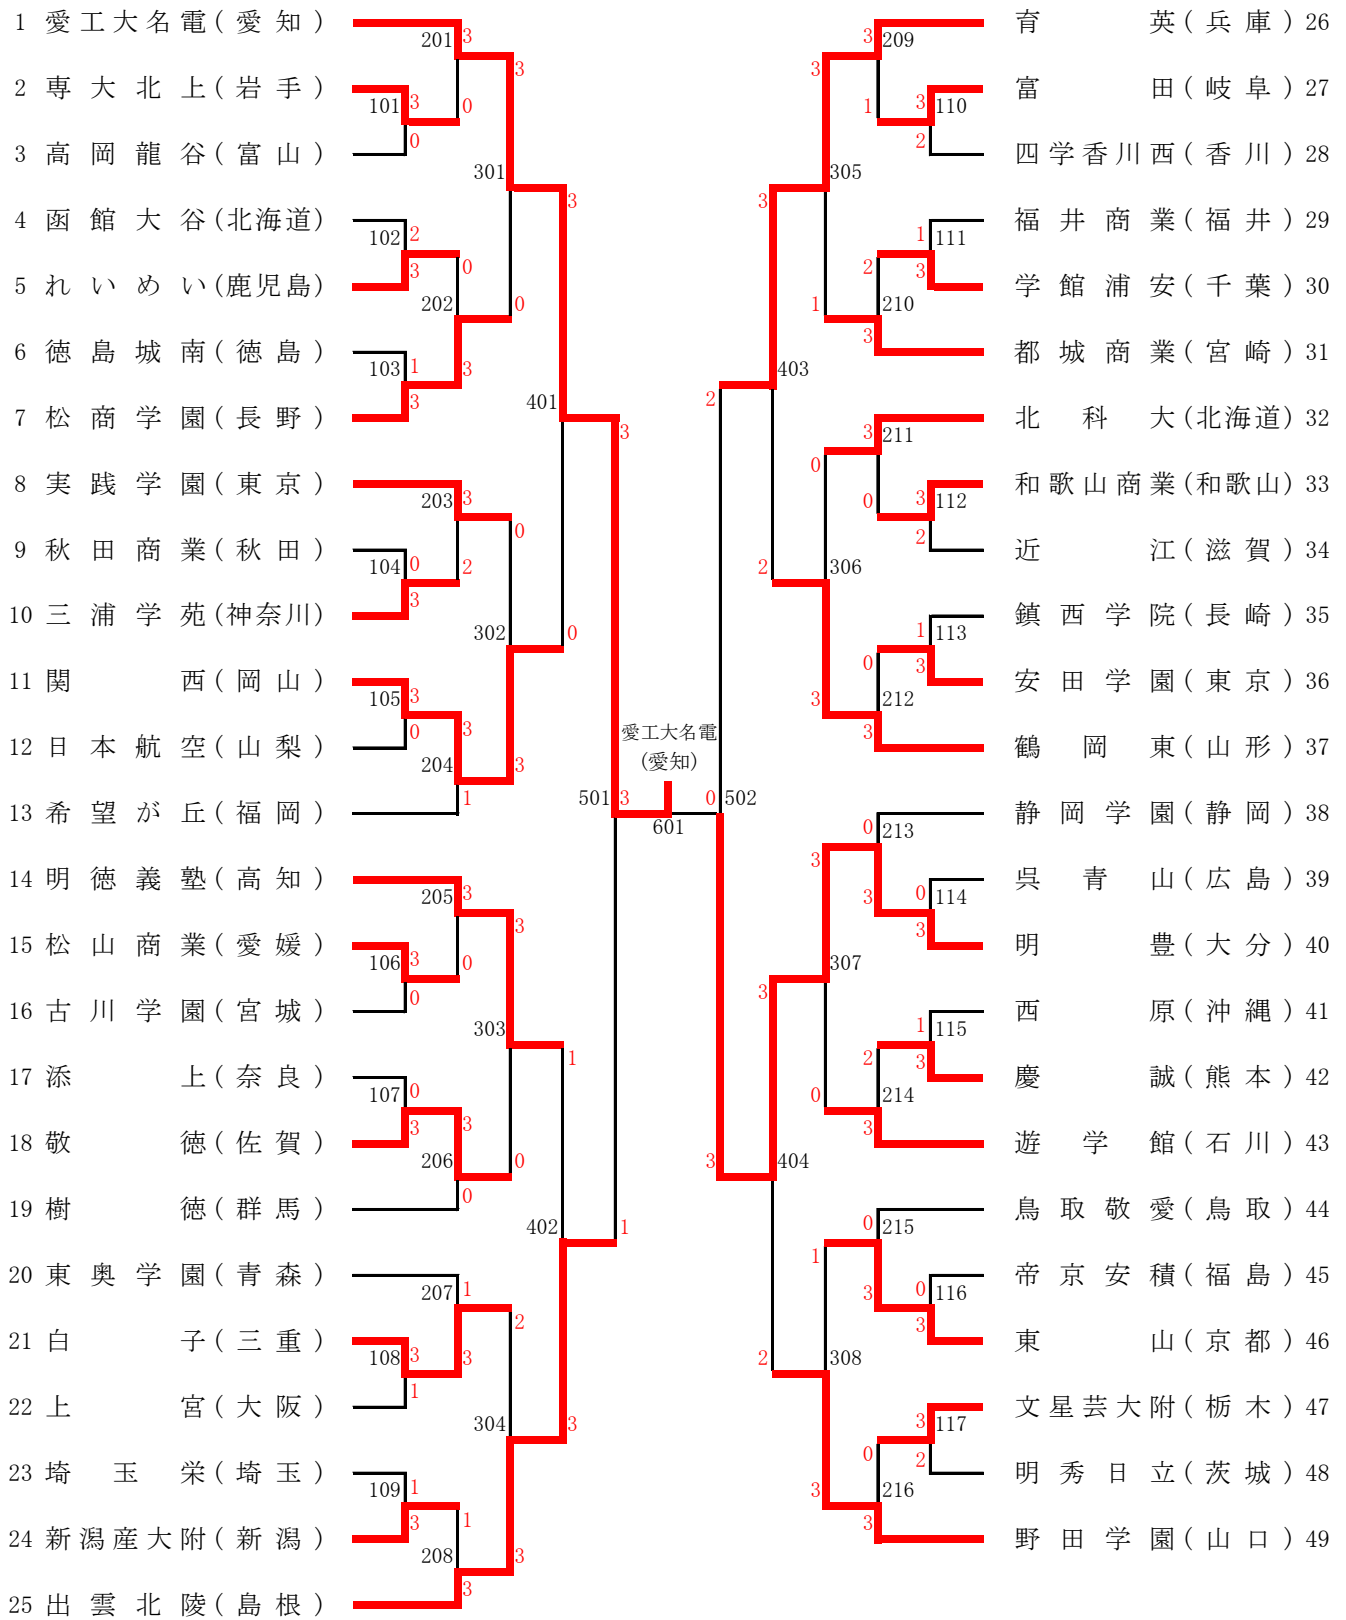

2023(R5)年度 全国高等学校総合体育大会

第92回 全国高等学校卓球選手権大会

日時・場所 2023（令和5）年
8月8日（火）～8月13日（日）

北海道 北ガスアリーナ札幌46
（札幌市中央体育館）

主催 全国高等学校体育連盟 ・ 日本卓球協会
北海道 ・ 北海道教育委員会
札幌市 ・ 札幌市教育委員会

主管 全国高等学校体育連盟卓球専門部
北海道高等学校体育連盟 ・ 北海道卓球連盟

男子学校对抗

女子学校对抗