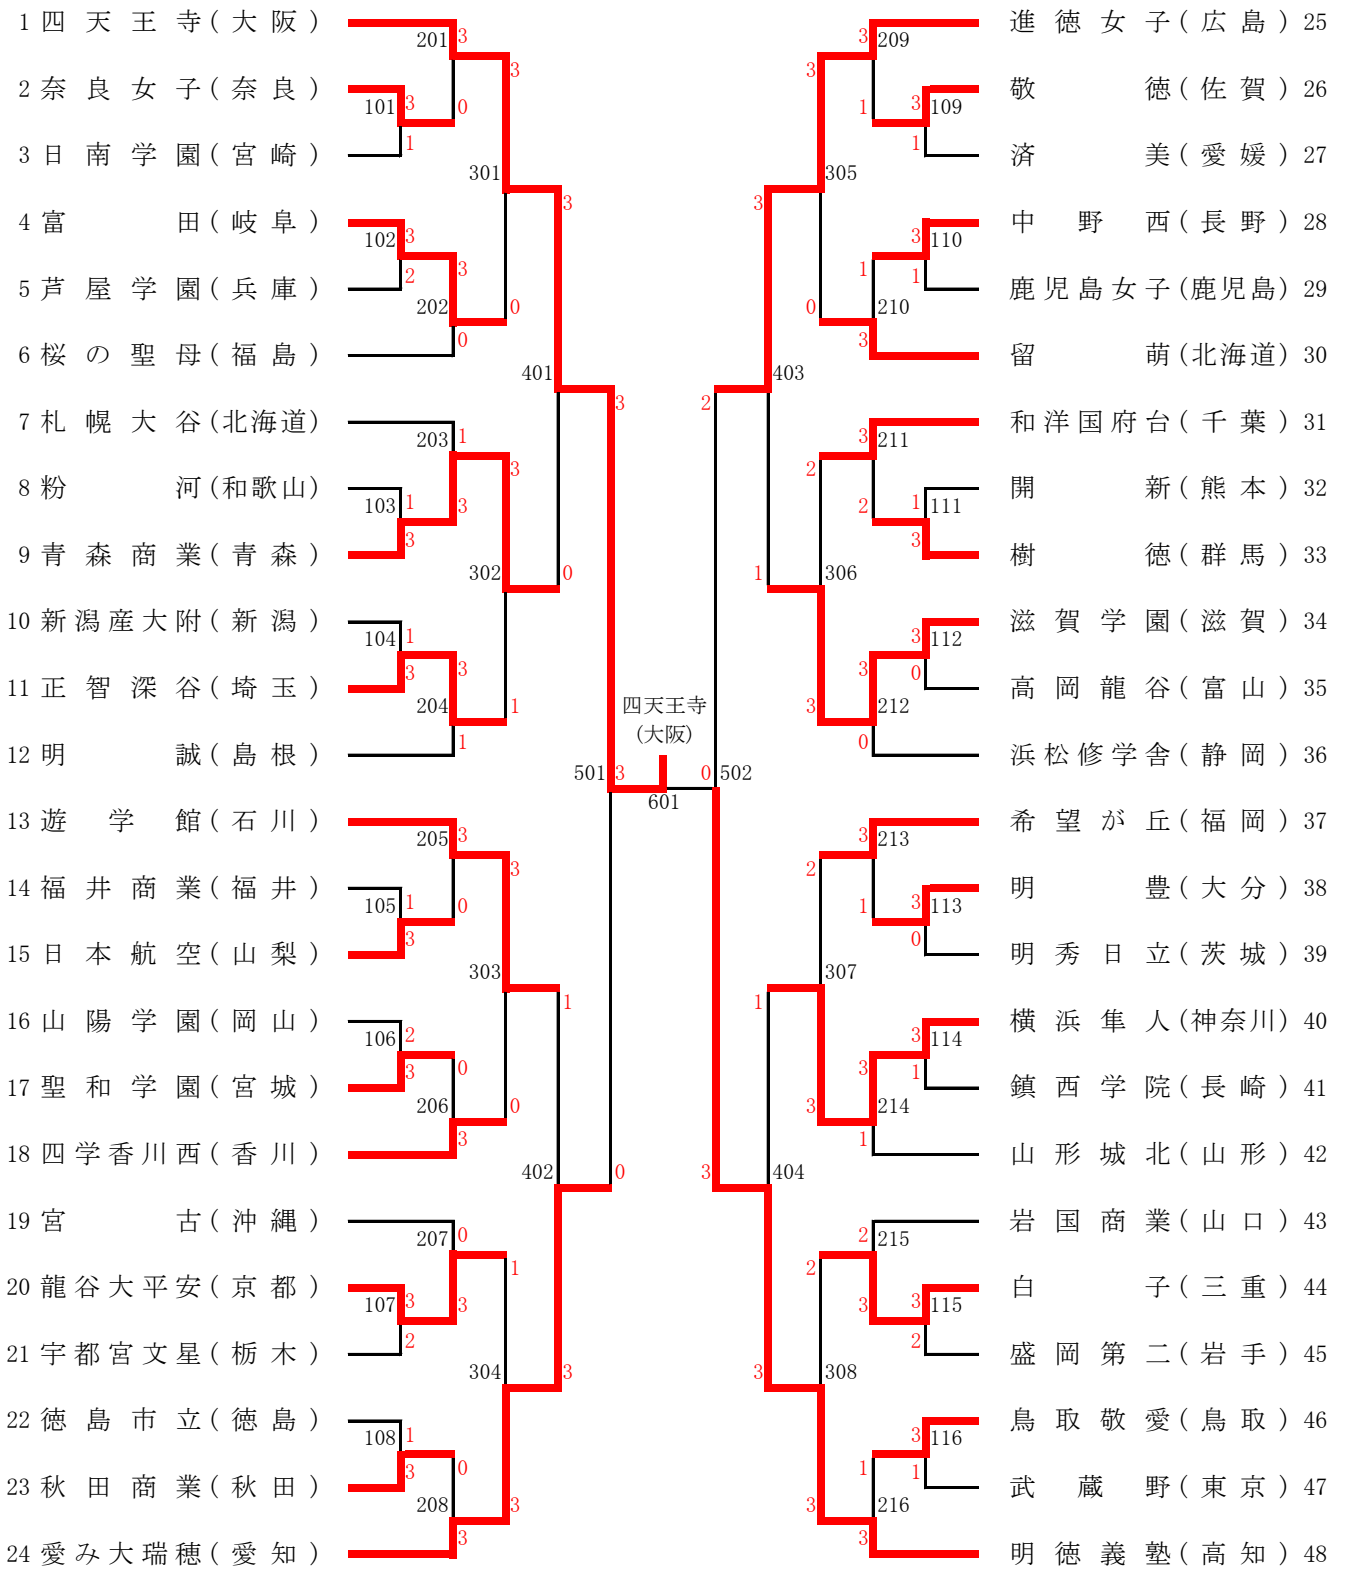

2023(R5)年度 全国高等学校総合体育大会

第92回 全国高等学校卓球選手権大会

日時・場所 2023（令和5）年
8月8日（火）～8月13日（日）

北海道 北ガスアリーナ札幌46
（札幌市中央体育館）

主催 全国高等学校体育連盟 ・ 日本卓球協会
北海道 ・ 北海道教育委員会
札幌市 ・ 札幌市教育委員会

主管 全国高等学校体育連盟卓球専門部
北海道高等学校体育連盟 ・ 北海道卓球連盟

男子学校对抗

女子学校对抗