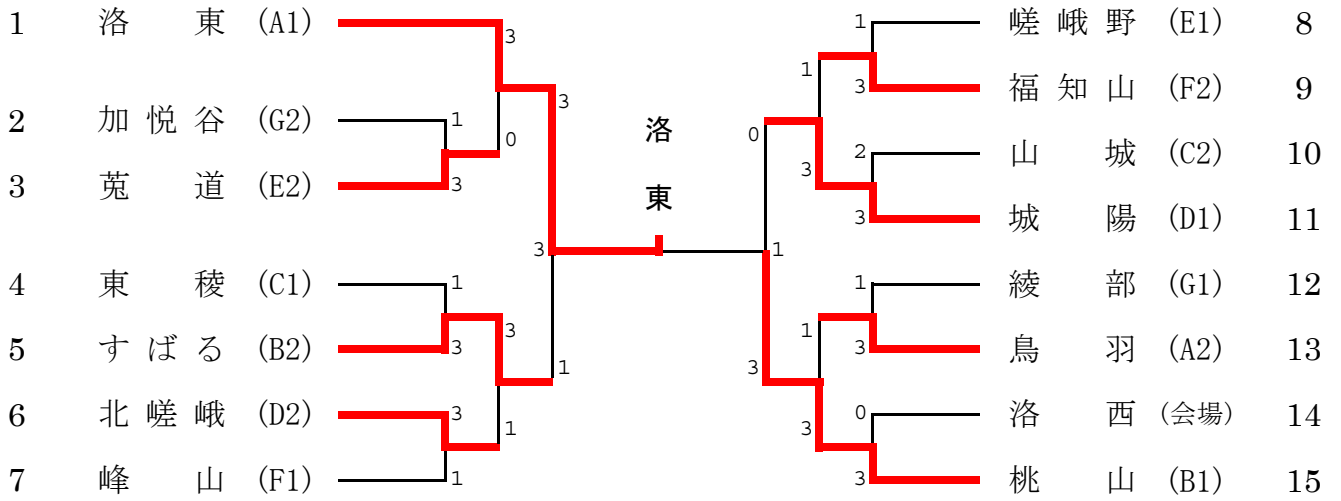

第42回 公立高等学校卓球大会 (団体の部)

2018 (H30). 11. 24. (日)

洛西高校体育館

男子学校対抗 (決勝トーナメント)

() は予選ブロックと順位

男子予選ブロックの結果

		1 位	2 位	3 位	4 位	5 位	6 位
市内	A	洛東 5-0	鳥羽 4-1	向陽 3-2	洛西 2-3	京教附 1-4	南丹 0-5
	B	桃山 5-0	すばる 4-1	西城陽 3-2	西京 2-3	木津 1-4	洛水 0-5
	C	東稜 4-0	山城 3-1	南陽 2-2	紫野 1-3	桂 0-4	
	D	城陽 4-0	北嵯峨 3-1	北稜 2-2	田辺 1-3	北桑田 0-4	
	E	嵯峨野 5-0	菟道 4-1	工学院 3-2	亀岡 2-3	京八幡 1-4	乙訓 0-5
両丹	F	峰山 3-0	福知山 2-1	工業 1-2	東舞鶴 0-3	* 大江 (0-4)	
	G	綾部 3-0	加悦谷 2-1	西舞鶴 1-2	網野 0-3	* 舞鶴高専 (3-1)	

*はオープン参加

女子学校対抗 (決勝トーナメント)

女子予選ブロックの結果

		1 位	2 位	3 位	4 位	5 位	6 位
A 女	城陽 4-1	桃山 4-1	亀岡 3-2	東稜 3-2	嵯峨野 1-4	紫野 0-5	
B 女	洛東 5-0	西城陽 4-1	菟道 3-2	桂 2-3	北嵯峨 1-4	京教附 0-5	
C 女	山城 5-0	すばる 4-1	木津 3-2	南陽 2-3	鳥羽 3-0	西京 0-5	
						*向陽北稜 (3-2)	
D 女	西舞鶴 4-0	綾部 3-1	福知山 2-2	峰山 1-3	大江 0-4	* 合同 (3-2)	