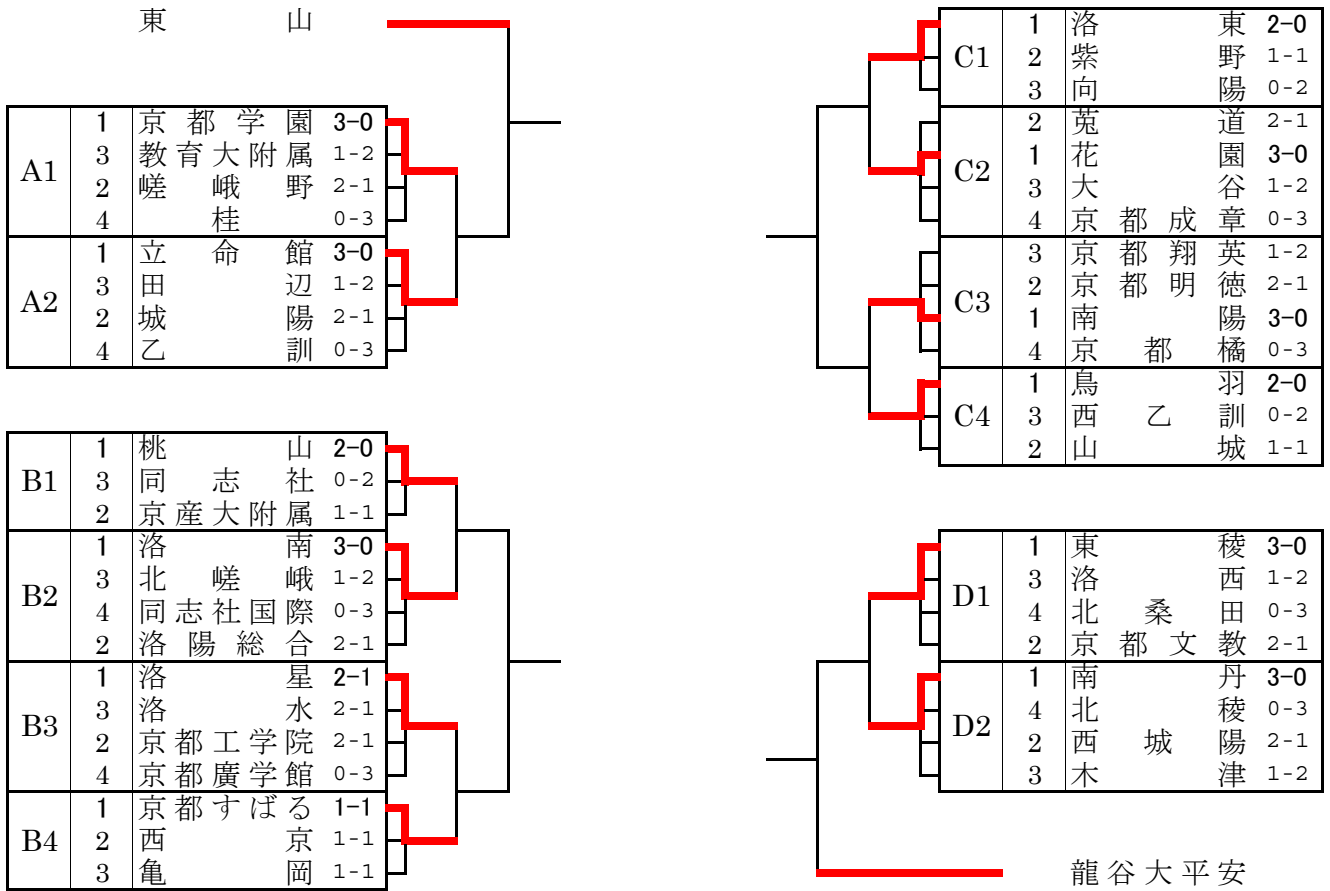

男子学校対抗

一次予選免除： 東山， 龍谷大平安

B3, B4 の順位は3校間の得マッチ/失マッチ率による

女子学校対抗

一次予選免除： 華頂女子， 龍谷大平安

男子敗者復活戦

(総体トーナメント1回戦の敗者によるトーナメント)

女子敗者復活戦