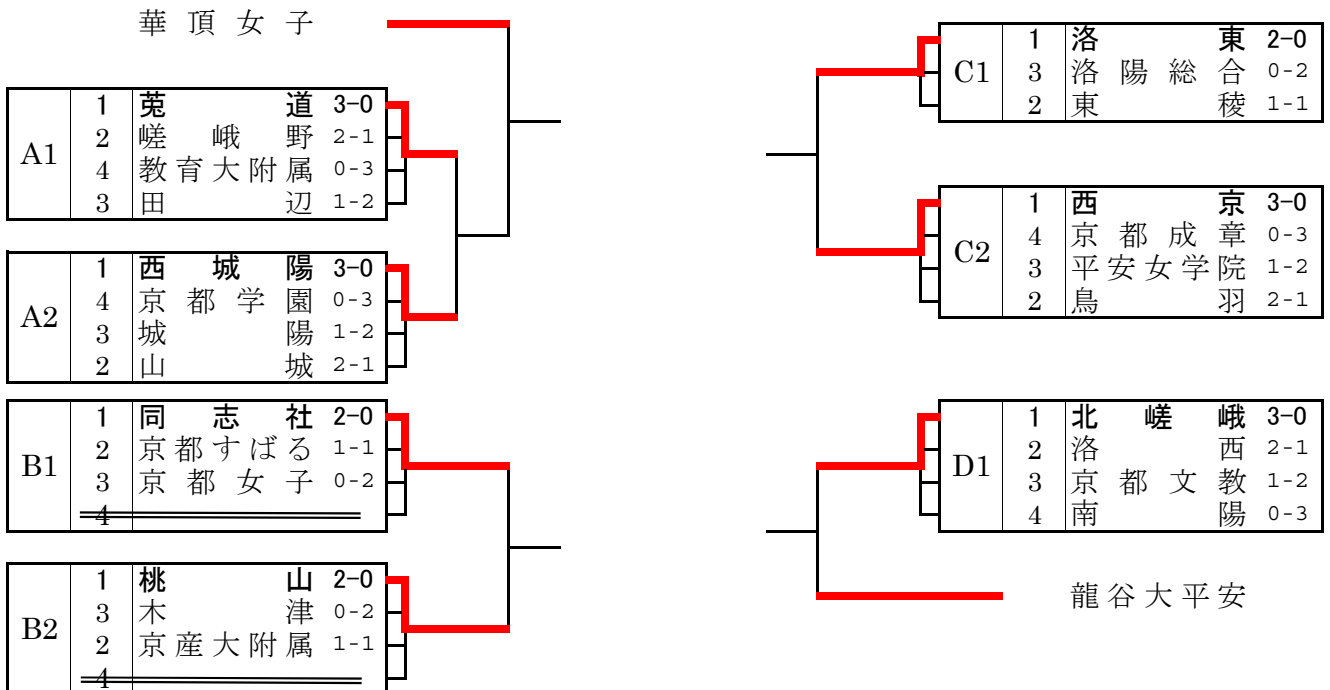

男子学校対抗

一次予選免除： 東山， 龍谷大平安

B3, B4 の順位は3校間の得マッチ/失マッチ率による

女子学校対抗

一次予選免除： 華頂女子， 龍谷大平安

男子敗者復活戦

(総体トーナメント1回戦の敗者によるトーナメント)

女子敗者復活戦