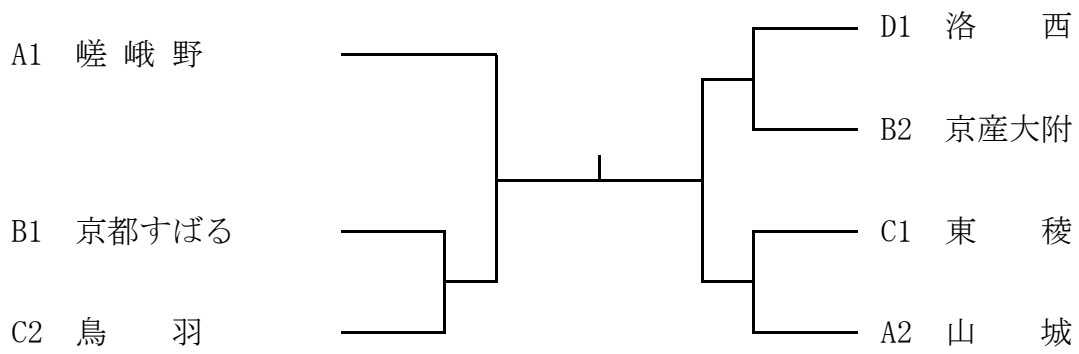

女子敗者復活戦

(予選リーグの2位校によるトーナメント)