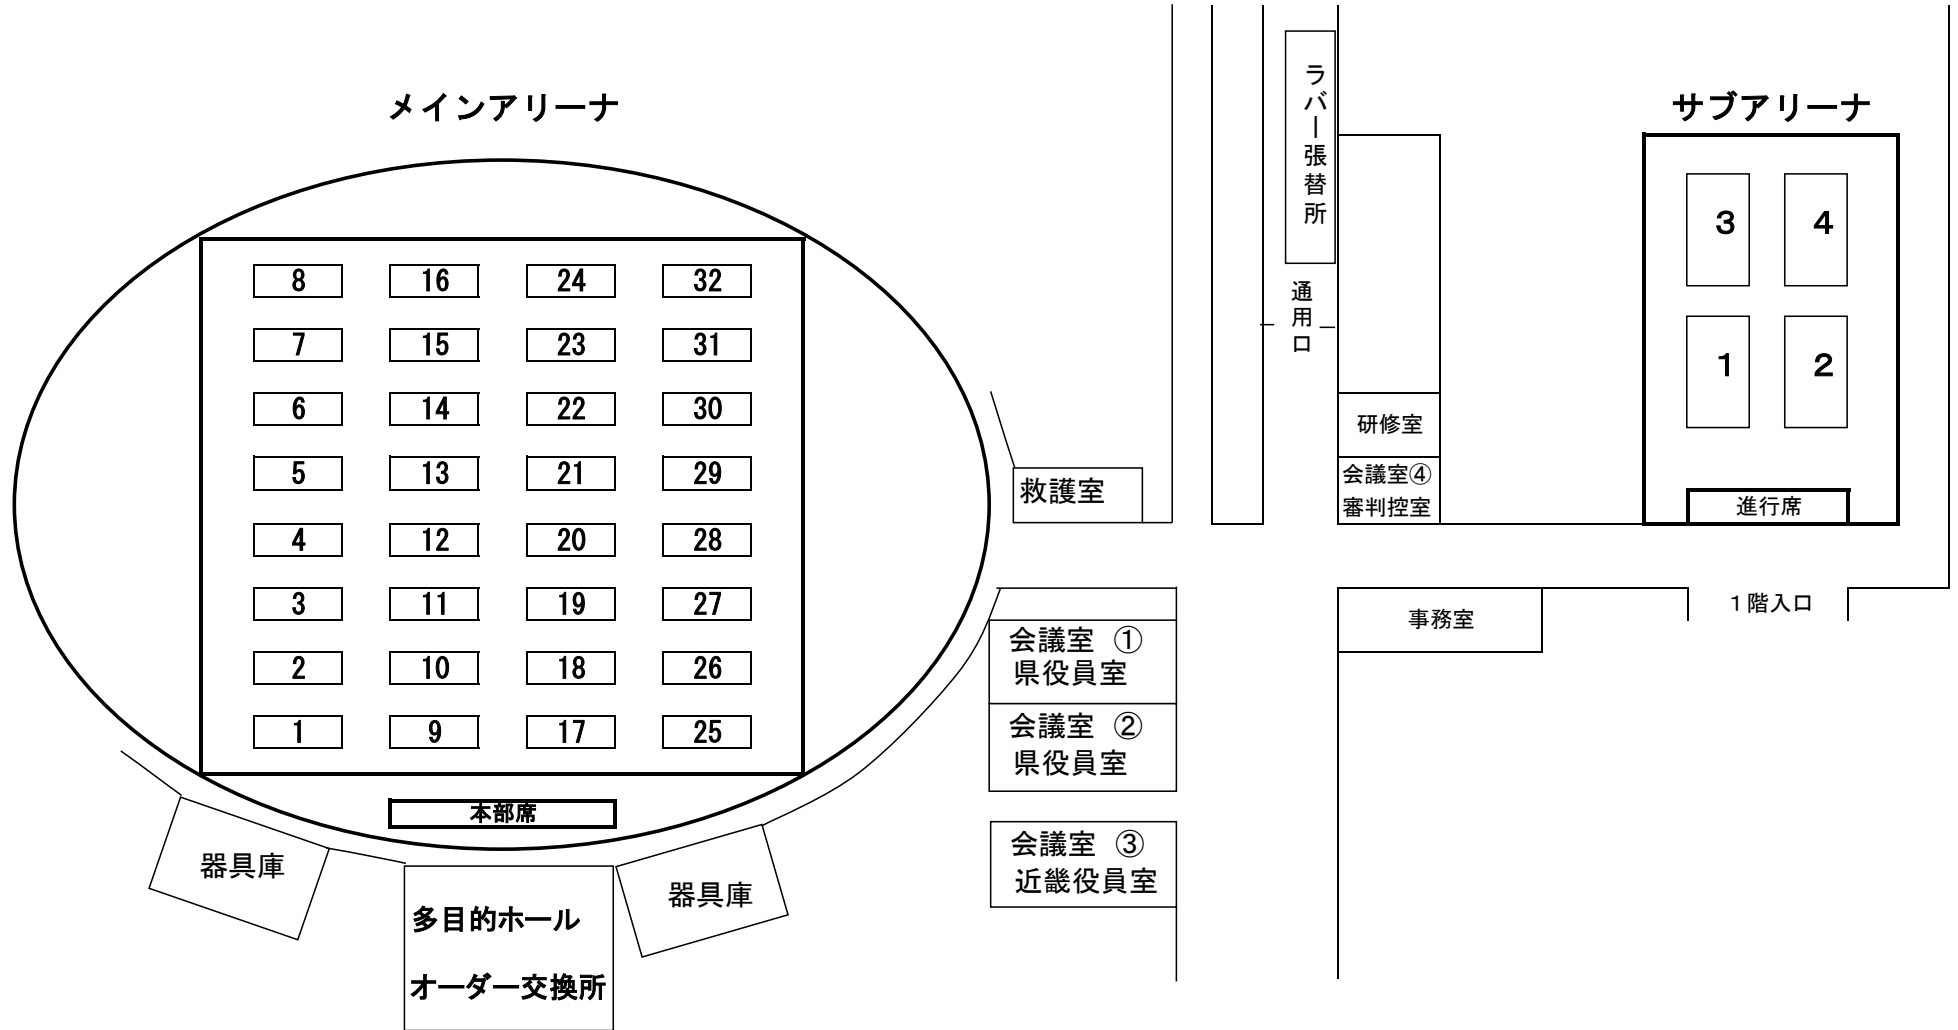

# 会場図

メインアリーナ (観覧席)

2  
階  
正  
面  
入  
口