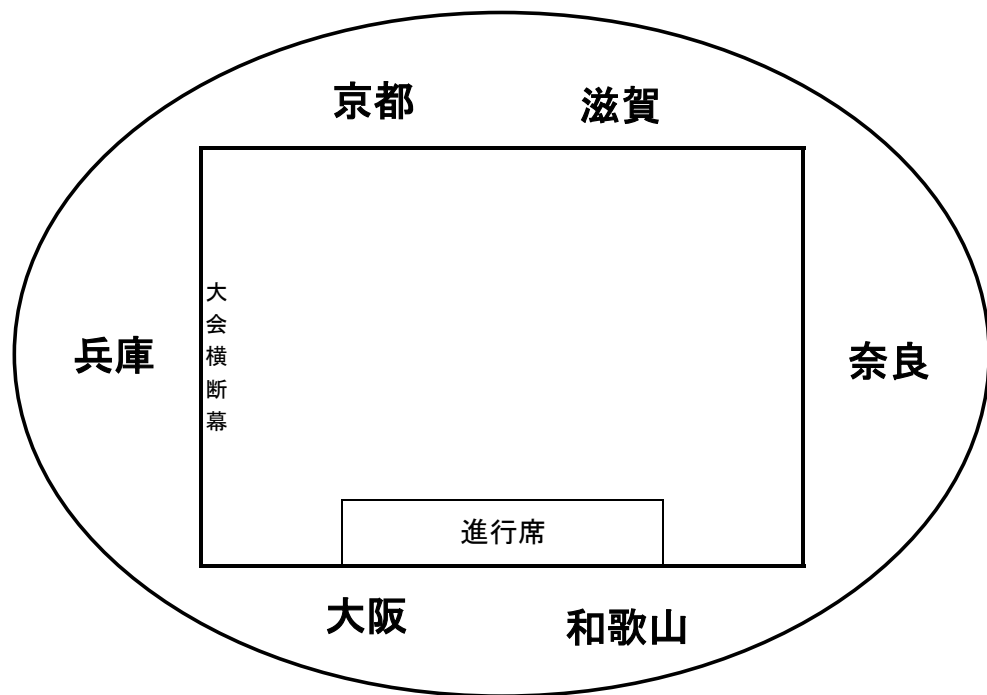

# 会場図

メインアリーナ (観覧席)

2  
階  
正  
面  
入  
口