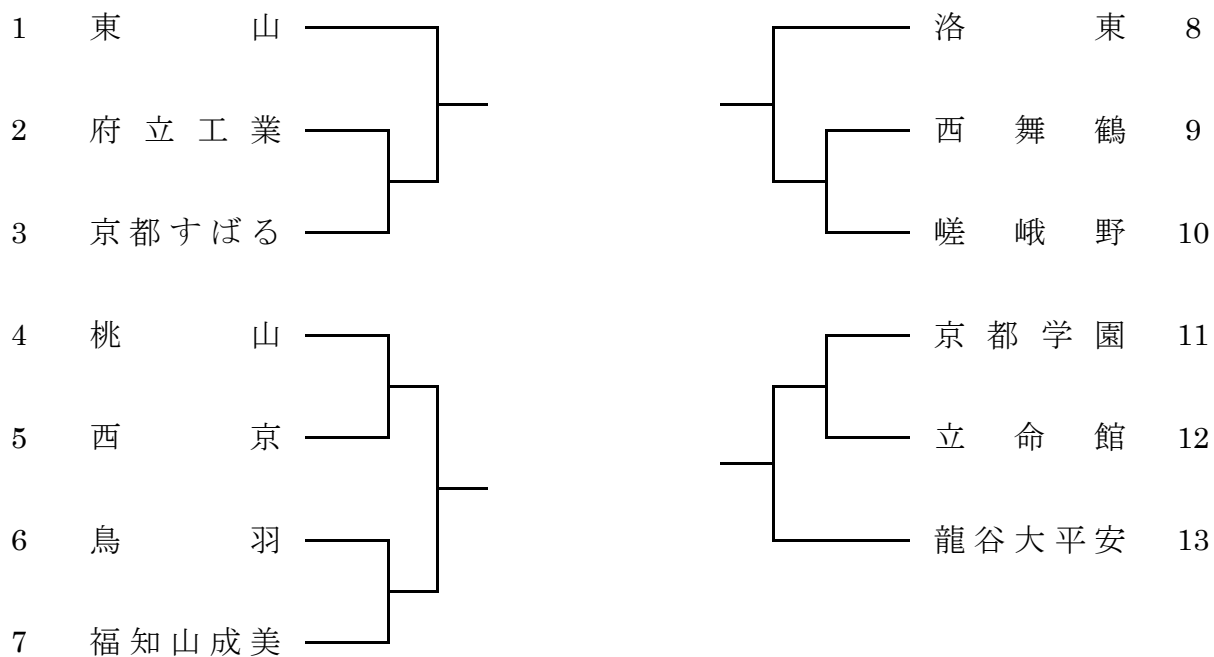

男子学校対抗

【近畿推薦】 東 山