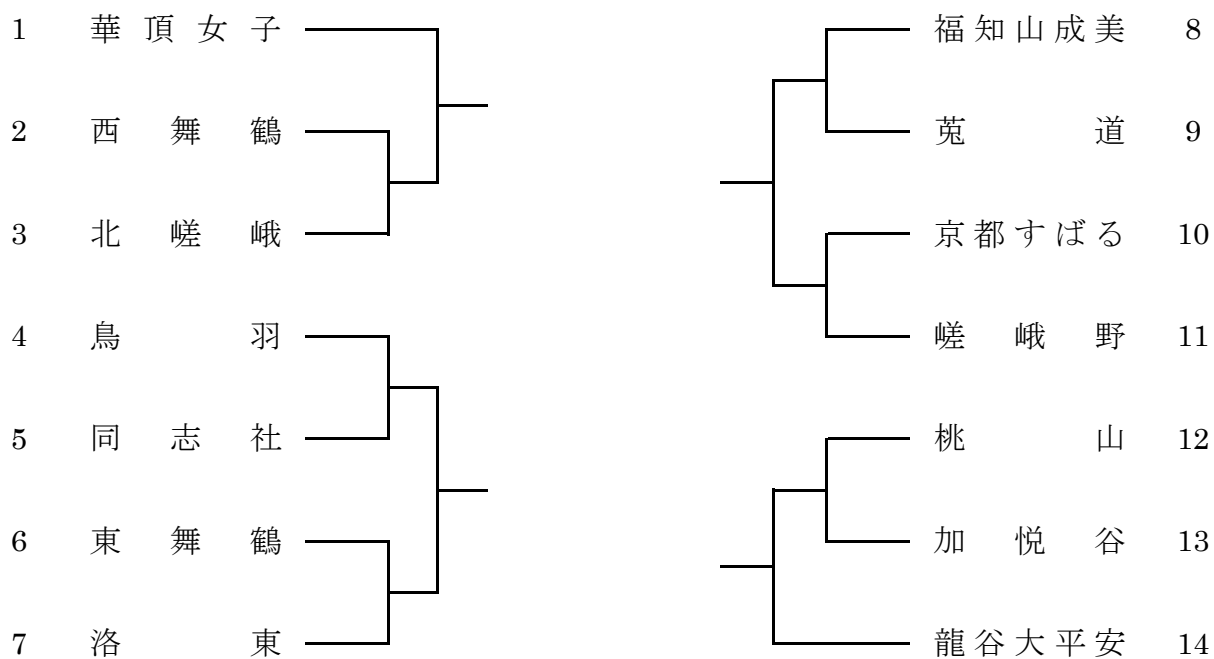

男子学校対抗

【近畿推薦】 東 山

女子学校対抗