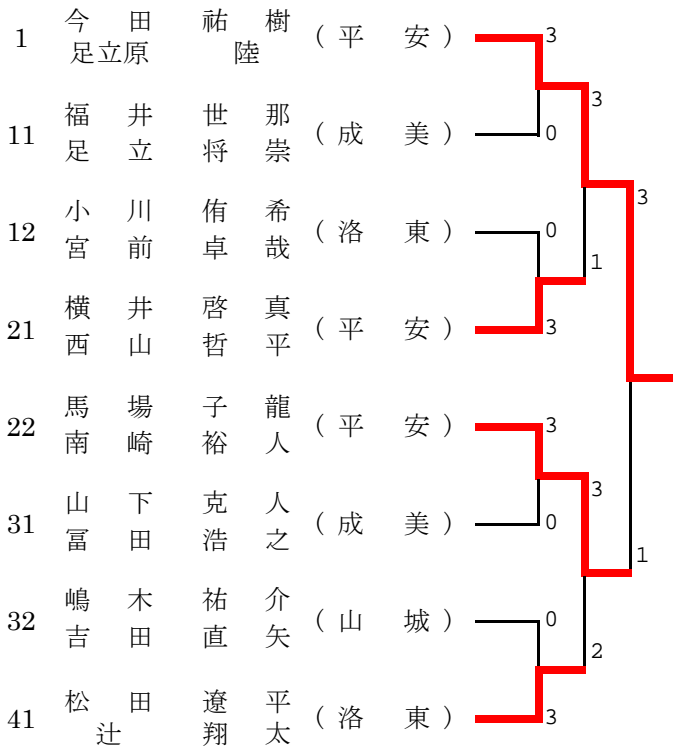

(参加者 48名)

京都ジュニアランキング

1	中村	さくら	(平安)
2	山本	実央	(成美)
3	上明戸	早紀	(華頂女)
4	赤川	真生	(華頂女)
5	池田	侑香里	(華頂女)
6	榊原	未侑	(成美)
7	福住	光梨	(平安)
8	新島	伊代	(平安)

2015 (H27)年度 京都ジュニア選手権 ダブルス

男子 (参加 41組)

京都ジュニアランキング

女子 (参加 21組)

京都ジュニアランキング