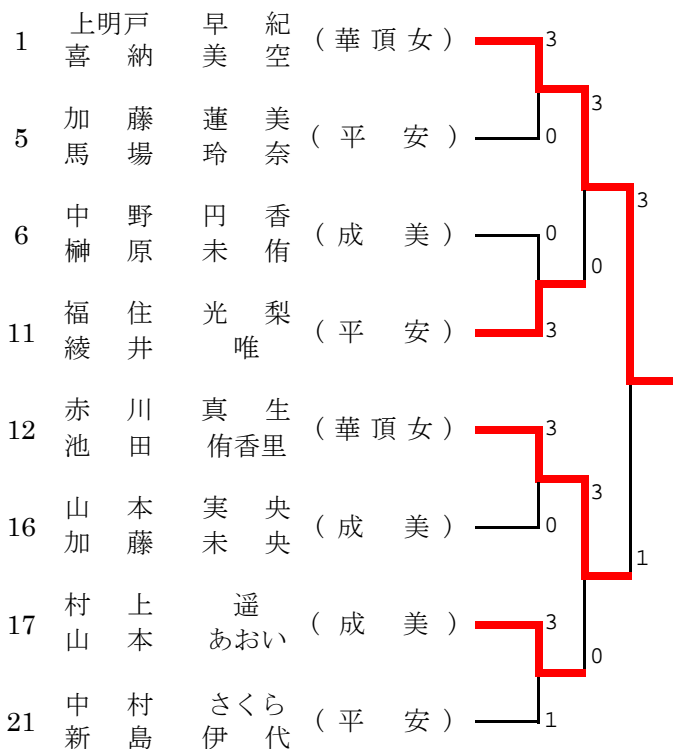

(参加者 48名)

京都ジュニアランキング

1	中村	さくら	(平安)
2	山本	実央	(成美)
3	上明戸	早紀	(華頂女)
4	赤川	真生	(華頂女)
5	池田	侑香里	(華頂女)
6	榊原	未侑	(成美)
7	福住	光梨	(平安)
8	新島	伊代	(平安)

2015 (H27)年度 京都ジュニア選手権 ダブルス

男子 (参加 41組)

京都ジュニアランキング

女子 (参加 21組)

京都ジュニアランキング