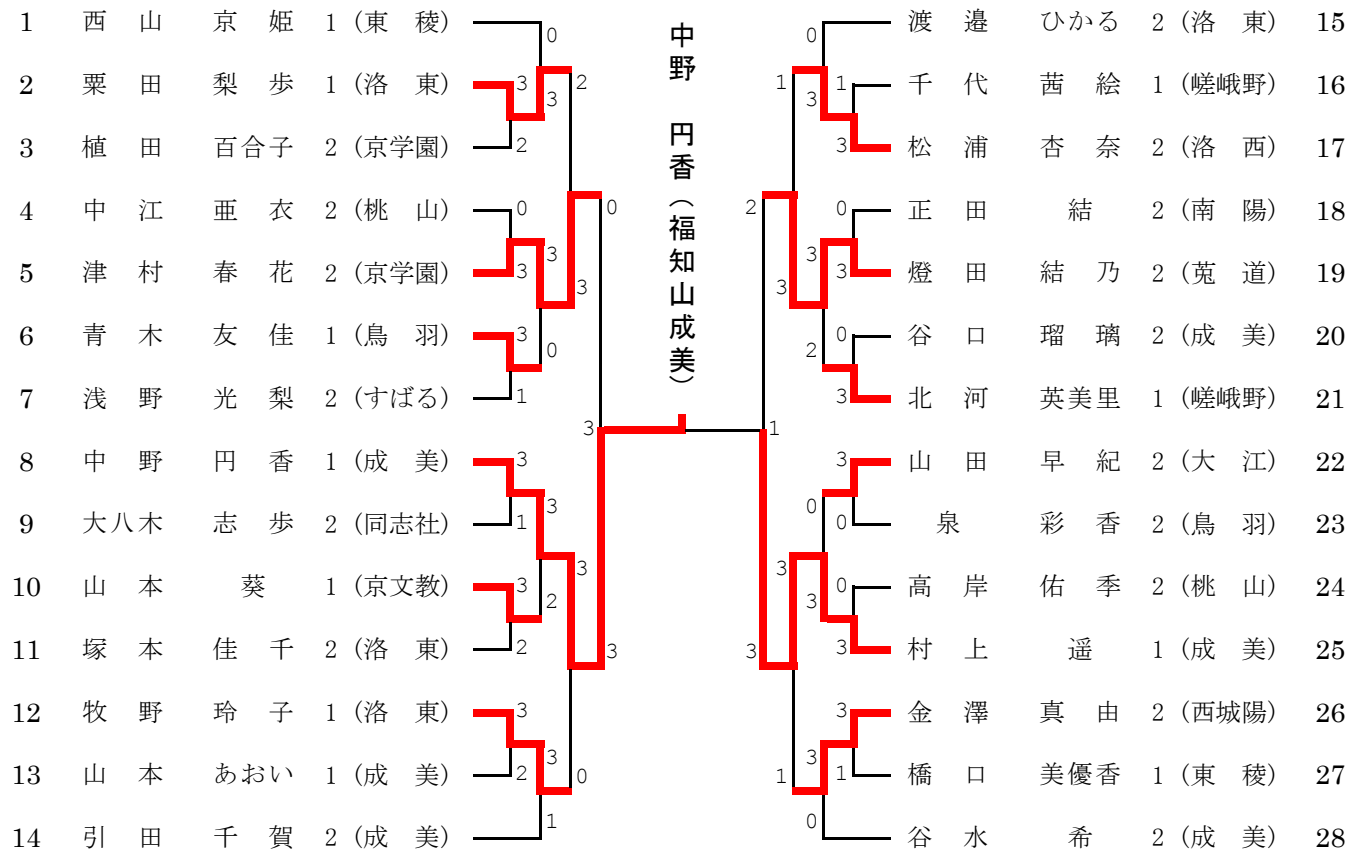

辞退・棄権者 : 山崎(北稜), 國分(菟道), 植村(大江), 廣瀬(加悦谷)

辞退・棄権者 : 福田(成美), 早田(すばる)