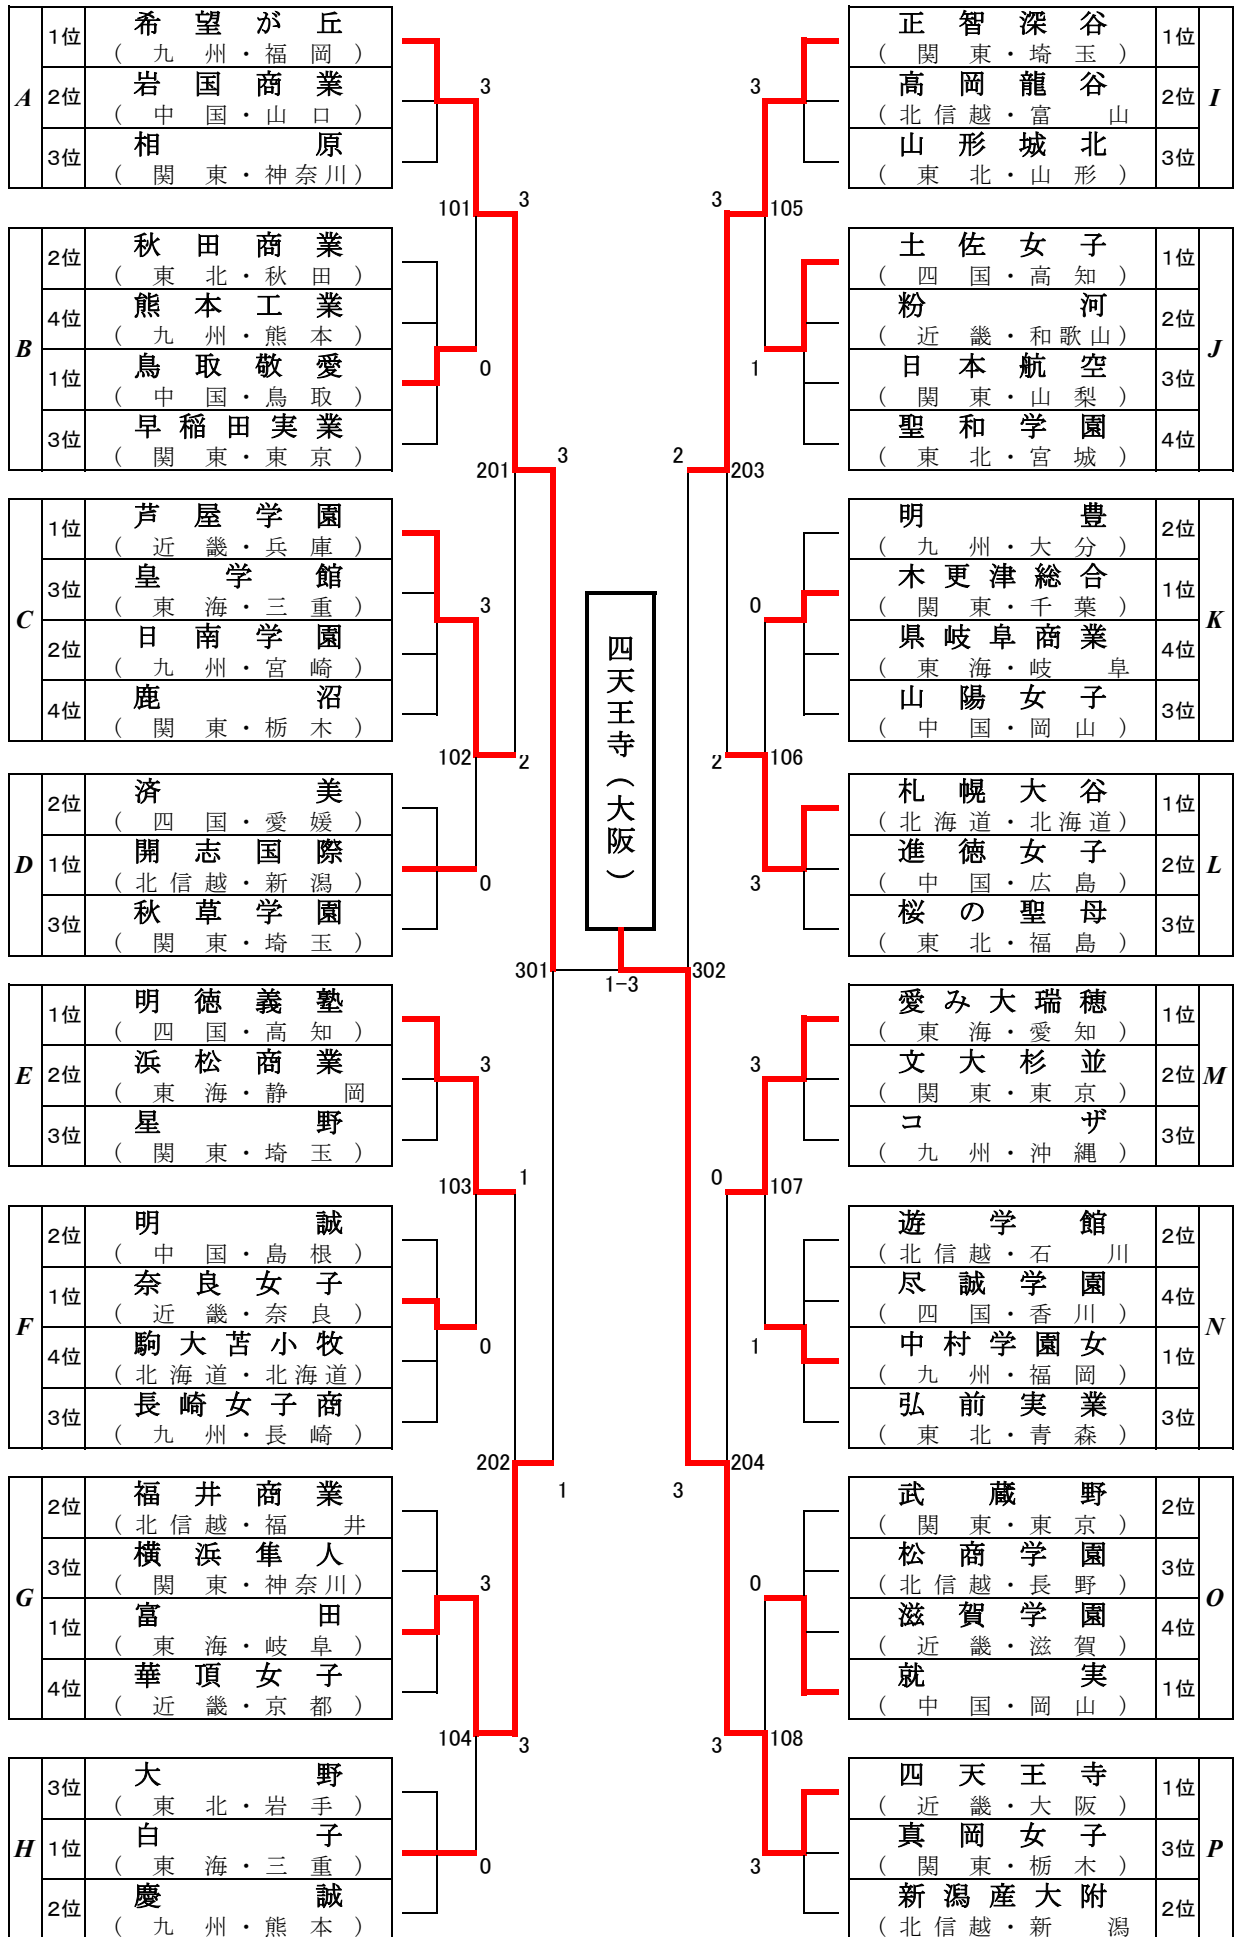

◆男子学校对抗 組合せ◆

◆女子学校対抗 組合せ◆

◆女子シングルス（2部）（GS） 決勝トーナメント◆

◆男子シングルス（2部）（BS） 決勝トーナメント◆