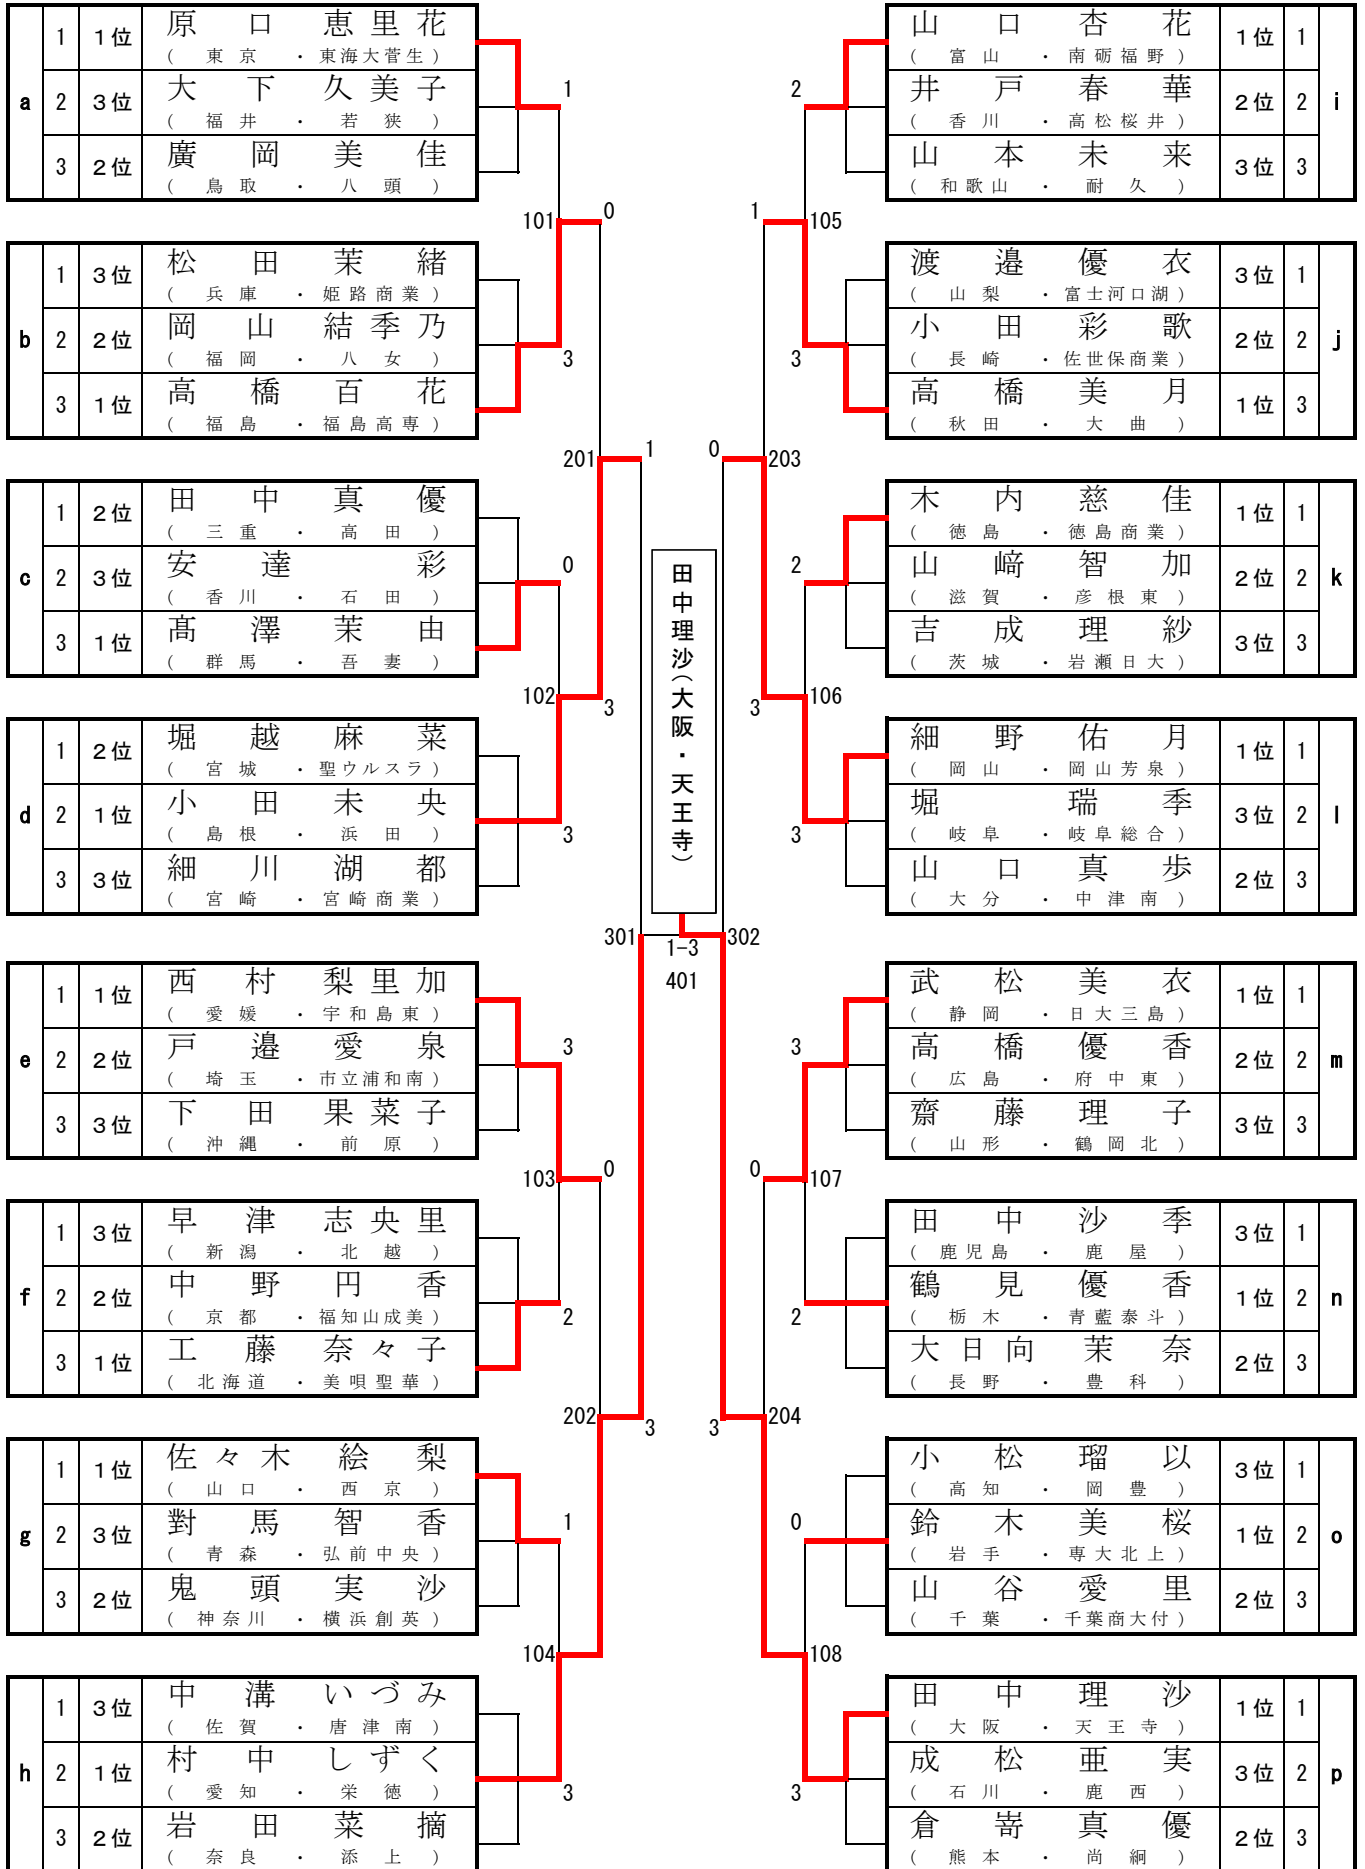

◆男子学校对抗 組合せ◆

◆女子学校対抗 組合せ◆

◆女子シングルス（2部）（GS） 決勝トーナメント◆

◆男子シングルス（2部）（BS） 決勝トーナメント◆