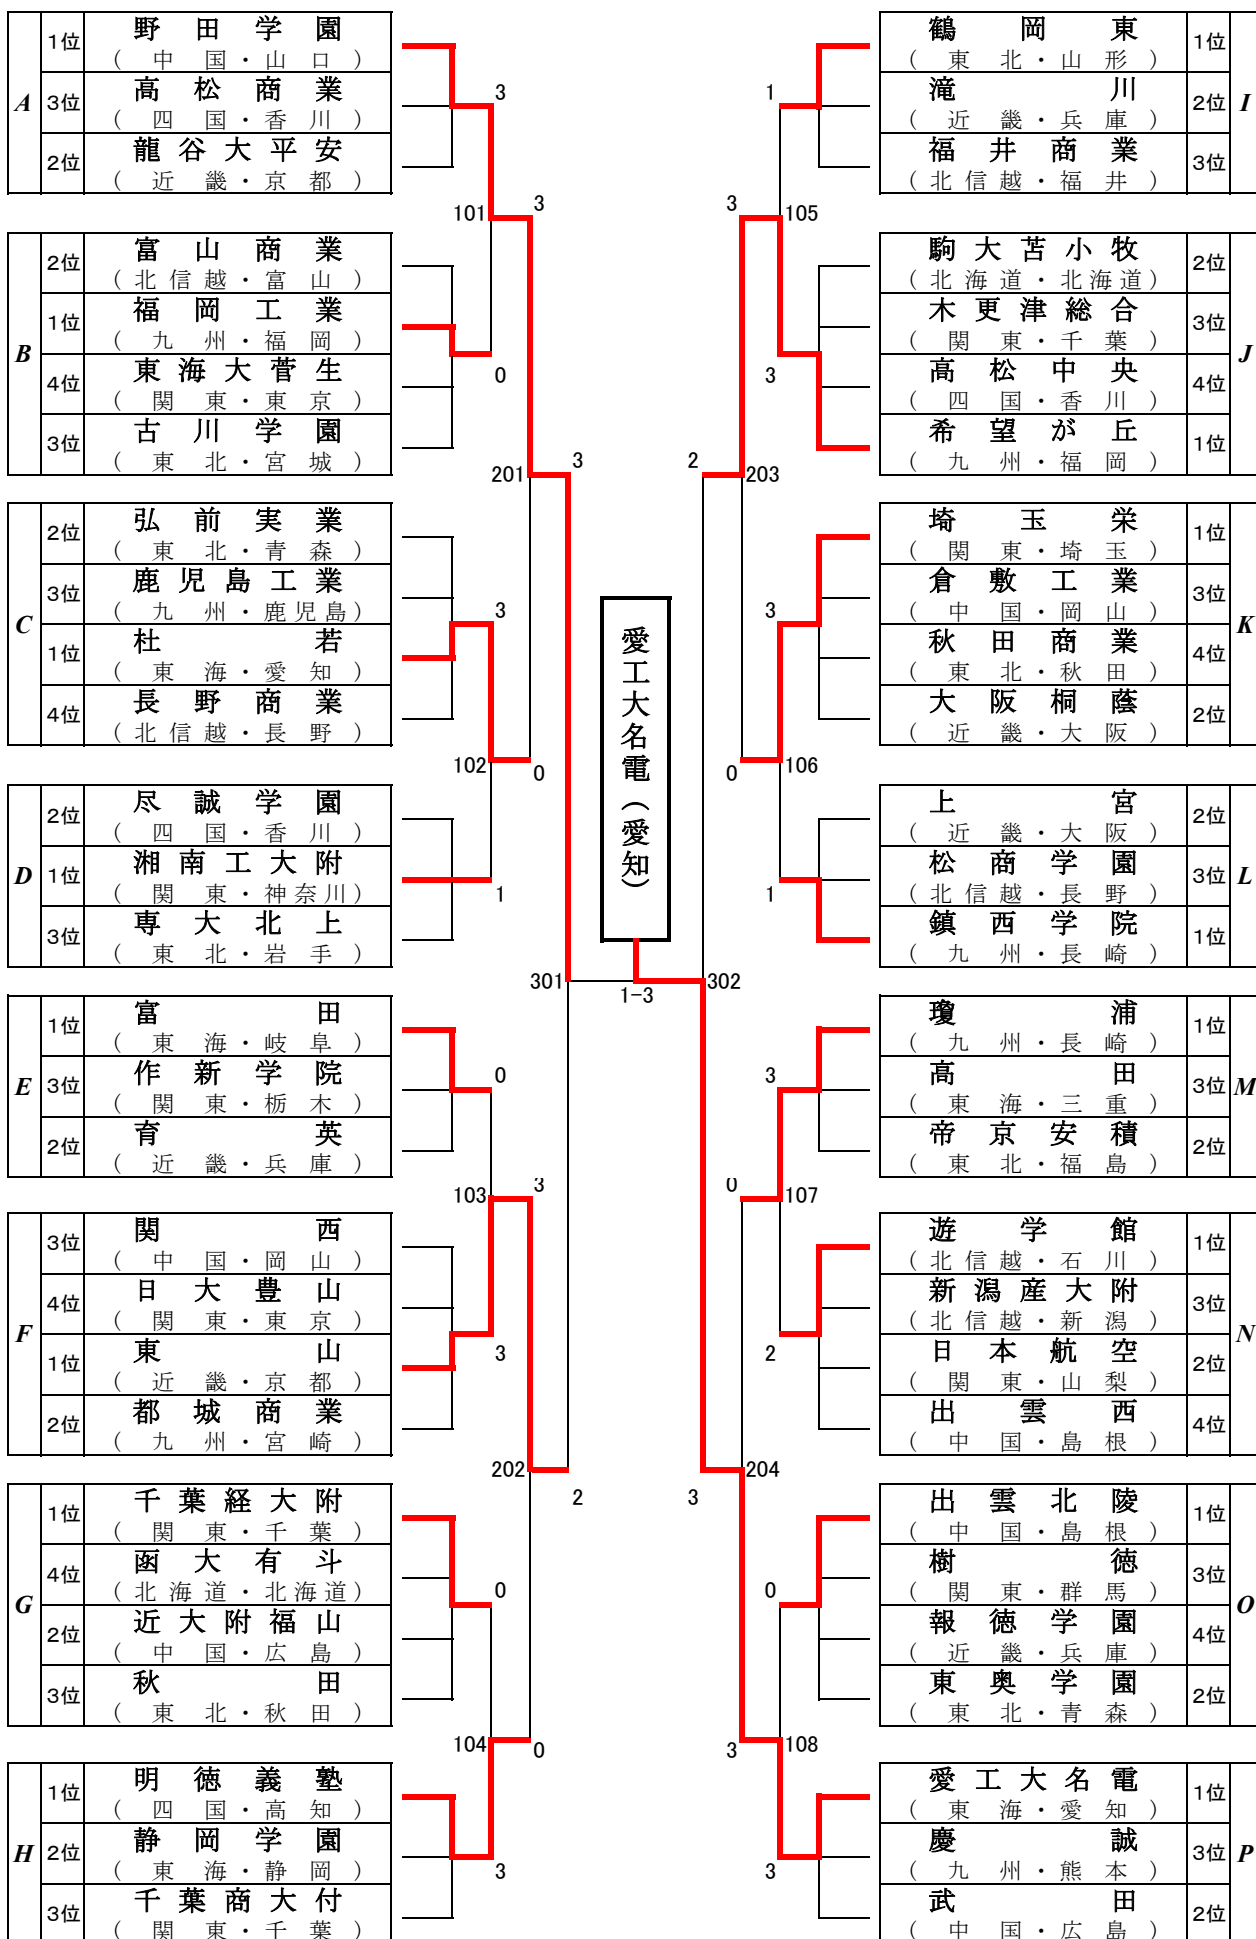

◆男子学校对抗 組合せ◆

◆女子学校対抗 組合せ◆

◆女子シングルス（2部）（GS） 決勝トーナメント◆

◆男子シングルス（2部）（BS） 決勝トーナメント◆