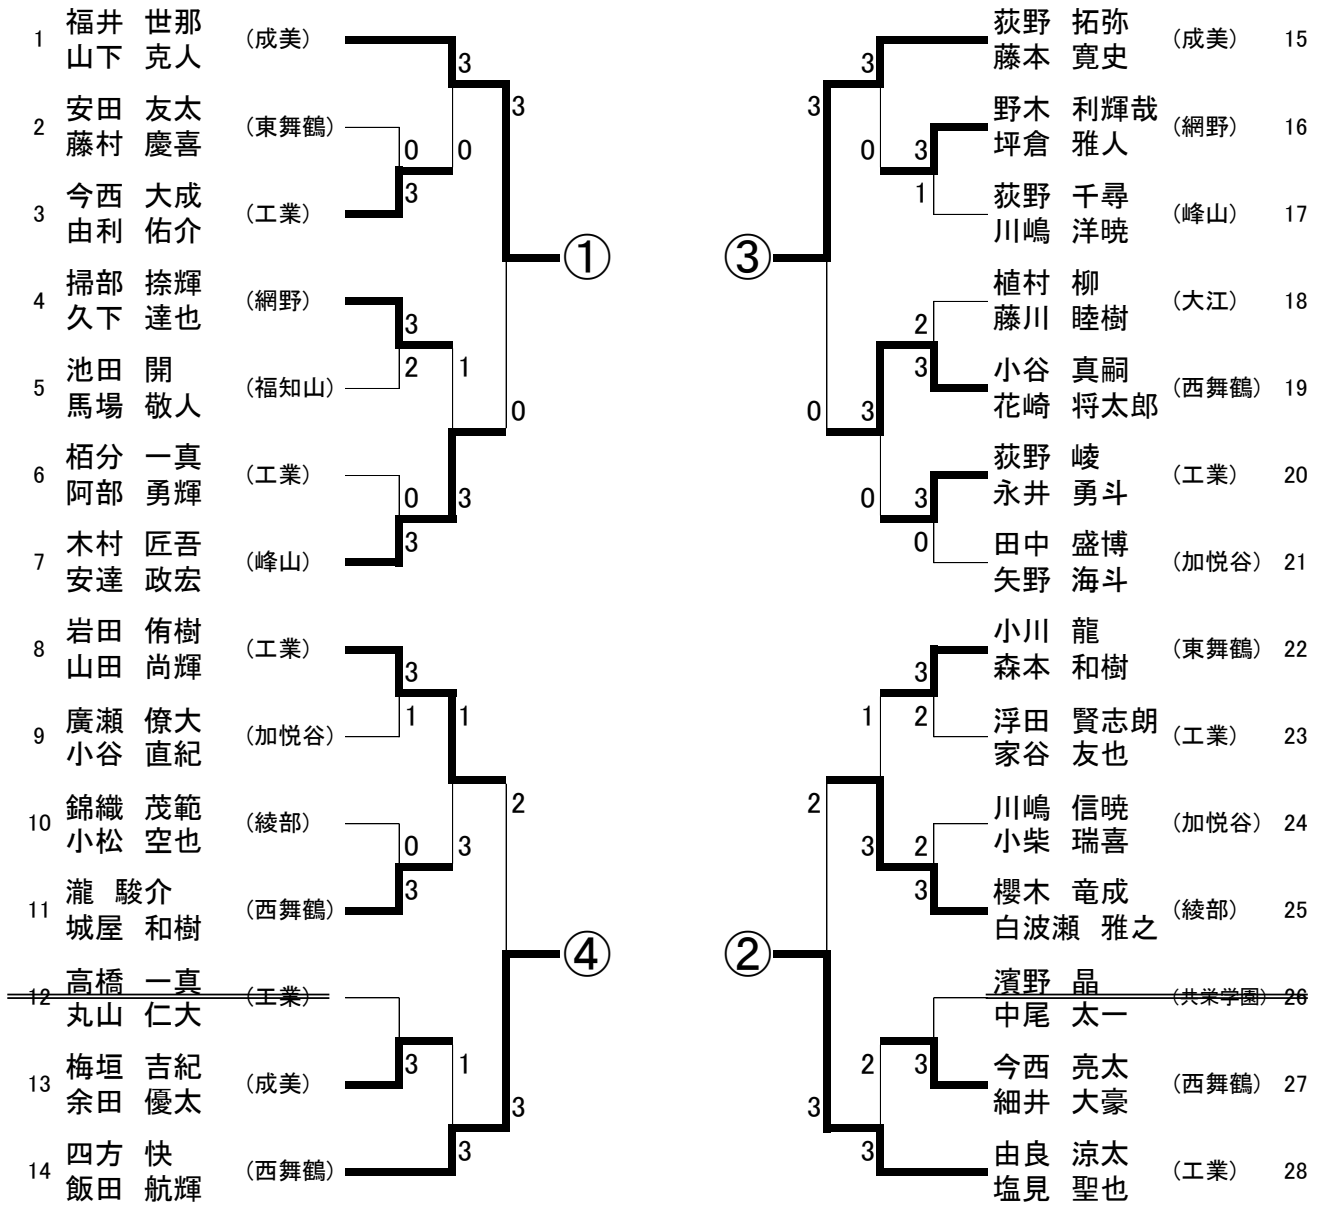

函丹高等学校新人卓球大会

2014年9月13日(土) 綾部市総合運動公園体育館

男子ダブルス

決勝トーナメント

函丹高等学校新人卓球大会

2014年9月13日(土) 綾部市総合運動公園体育館

女子ダブルス

決勝トーナメント

両丹高等学校新人卓球大会

2014年9月13日(土) 綾部市総合運動公園体育館

男子シングルス

両丹高等学校新人卓球大会

2014年9月13日(土) 綾部市総合運動公園体育館

女子シングルス

1 中野 円香 (成美)		18 谷口 瑠璃 (成美)
2 島田 莞奈 (工業)		19 岸本 凜紗 (西舞鶴)
3 溝口 華恋 (峰山)		20 今井 望奈未 (大江)
4 大町 優果 (福知山)		21 荻野 鈴花 (共栄学園)
5 岡田 美紀 (西舞鶴)		22 西田 未稀 (工業)
6 山田 早紀 (大江)		23 南部 花穂 (西舞鶴)
7 山崎 悦子 (加悦谷)		24 土佐 百花 (福知山)
8 大森 加涉 (峰山)		25 引田 千賀 (成美)
9 飯田 菜月 (西舞鶴)		26 谷水 希 (成美)
10 福田 優子 (成美)		27 武田 菜愛 (西舞鶴)
11 塩見 麻妃 (加悦谷)		28 中西 麻由香 (峰山)
12 金子 美咲 (西舞鶴)		29 谷垣 七海 (綾部)
13 笠次 理沙 (峰山)		30 村井 愛美 (加悦谷)
14 岡 実咲 (福知山)		31 山本 リンリン (福知山)
15 杉下 愛 (工業)		32 竹崎 麗奈 (綾部)
16 杉山 綾捺 (西舞鶴)		33 田向 凜砂 (大江)
17 村上 遥 (成美)		34 山本 あおい (成美)

決勝トーナメント

男子学校对抗

女子学校对抗

男子ダブルス
順位決定

最終順位

- ① 下村：細見（成）
- ② 福井：山下（成）
- ③ 萩野：藤本（成）
- ④ 四方：飯田（西）
- ⑤ 由良：塩見（工）
- ⑥ 岩田：山田（工）
- ⑦ 小谷：花崎（西）
- ⑧ 櫻木：白波瀬（綾）
- ⑨ 木村：安達（峰）

女子ダブルス
順位決定

最終順位