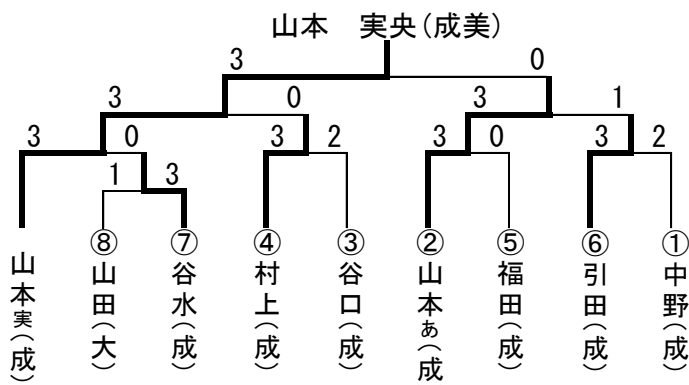

函丹高等学校新人卓球大会

2014年9月13日(土) 綾部市総合運動公園体育館

男子ダブルス

決勝トーナメント

函丹高等学校新人卓球大会

2014年9月13日(土) 綾部市総合運動公園体育館

女子ダブルス

決勝トーナメント

両丹高等学校新人卓球大会

2014年9月13日(土) 綾部市総合運動公園体育館

男子シングルス

両丹高等学校新人卓球大会

2014年9月13日(土) 綾部市総合運動公園体育館

女子シングルス

1 中野 円香 (成美)		18 谷口 瑠璃 (成美)
2 島田 莞奈 (工業)		19 岸本 凜紗 (西舞鶴)
3 溝口 華恋 (峰山)		20 今井 望奈未 (大江)
4 大町 優果 (福知山)		21 荻野 鈴花 (共栄学園)
5 岡田 美紀 (西舞鶴)		22 西田 未稀 (工業)
6 山田 早紀 (大江)		23 南部 花穂 (西舞鶴)
7 山崎 悦子 (加悦谷)		24 土佐 百花 (福知山)
8 大森 加涉 (峰山)		25 引田 千賀 (成美)
9 飯田 菜月 (西舞鶴)		26 谷水 希 (成美)
10 福田 優子 (成美)		27 武田 菜愛 (西舞鶴)
11 塩見 麻妃 (加悦谷)		28 中西 麻由香 (峰山)
12 金子 美咲 (西舞鶴)		29 谷垣 七海 (綾部)
13 笠次 理沙 (峰山)		30 村井 愛美 (加悦谷)
14 岡 実咲 (福知山)		31 山本 リンリン (福知山)
15 杉下 愛 (工業)		32 竹崎 麗奈 (綾部)
16 杉山 綾捺 (西舞鶴)		33 田向 凜砂 (大江)
17 村上 遥 (成美)		34 山本 あおい (成美)

決勝トーナメント

男子学校对抗

女子学校对抗

男子ダブルス
順位決定

最終順位

- ① 下村：細見（成）
- ② 福井：山下（成）
- ③ 萩野：藤本（成）
- ④ 四方：飯田（西）
- ⑤ 由良：塩見（工）
- ⑥ 岩田：山田（工）
- ⑦ 小谷：花崎（西）
- ⑧ 櫻木：白波瀬（綾）
- ⑨ 木村：安達（峰）

女子ダブルス
順位決定

最終順位