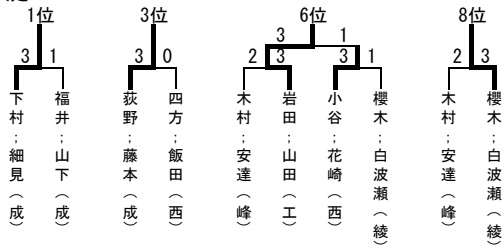

両丹高等学校新人卓球大会

2014年9月13日(土) 綾部市総合運動公園体育館

男子シングルス

両丹高等学校新人卓球大会

2014年9月13日(土) 綾部市総合運動公園体育館

女子シングルス

1 中野 円香 (成美)		18 谷口 瑠璃 (成美)
2 島田 莞奈 (工業)		19 岸本 凜紗 (西舞鶴)
3 溝口 華恋 (峰山)		20 今井 望奈未 (大江)
4 大町 優果 (福知山)		21 荻野 鈴花 (共栄学園)
5 岡田 美紀 (西舞鶴)		22 西田 未稀 (工業)
6 山田 早紀 (大江)		23 南部 花穂 (西舞鶴)
7 山崎 悦子 (加悦谷)		24 土佐 百花 (福知山)
8 大森 加涉 (峰山)		25 引田 千賀 (成美)
9 飯田 菜月 (西舞鶴)		26 谷水 希 (成美)
10 福田 優子 (成美)		27 武田 菜愛 (西舞鶴)
11 塩見 麻妃 (加悦谷)		28 中西 麻由香 (峰山)
12 金子 美咲 (西舞鶴)		29 谷垣 七海 (綾部)
13 笠次 理沙 (峰山)		30 村井 愛美 (加悦谷)
14 岡 実咲 (福知山)		31 山本 リンリン (福知山)
15 杉下 愛 (工業)		32 竹崎 麗奈 (綾部)
16 杉山 綾捺 (西舞鶴)		33 田向 凜砂 (大江)
17 村上 遥 (成美)		34 山本 あおい (成美)

決勝トーナメント

男子学校对抗

女子学校对抗

男子ダブルス
順位決定

最終順位

- ① 下村：細見（成）
- ② 福井：山下（成）
- ③ 萩野：藤本（成）
- ④ 四方：飯田（西）
- ⑤ 由良：塩見（工）
- ⑥ 岩田：山田（工）
- ⑦ 小谷：花崎（西）
- ⑧ 櫻木：白波瀬（綾）
- ⑨ 木村：安達（峰）

女子ダブルス
順位決定

最終順位