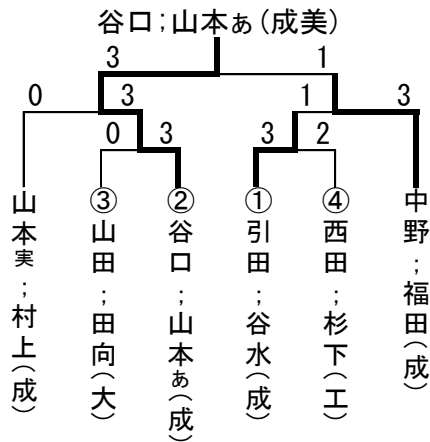

函丹高等学校新人卓球大会

2014年9月13日(土) 綾部市総合運動公園体育館

男子ダブルス

決勝トーナメント

函丹高等学校新人卓球大会

2014年9月13日(土) 綾部市総合運動公園体育館

女子ダブルス

決勝トーナメント

両丹高等学校新人卓球大会

2014年9月13日(土) 綾部市総合運動公園体育館

男子シングルス

両丹高等学校新人卓球大会

2014年9月13日(土) 綾部市総合運動公園体育館

女子シングルス

1 中野 円香 (成美)		18 谷口 瑠璃 (成美)
2 島田 莞奈 (工業)		19 岸本 凜紗 (西舞鶴)
3 溝口 華恋 (峰山)		20 今井 望奈未 (大江)
4 大町 優果 (福知山)		21 荻野 鈴花 (共栄学園)
5 岡田 美紀 (西舞鶴)		22 西田 未稀 (工業)
6 山田 早紀 (大江)		23 南部 花穂 (西舞鶴)
7 山崎 悦子 (加悦谷)		24 土佐 百花 (福知山)
8 大森 加涉 (峰山)		25 引田 千賀 (成美)
9 飯田 菜月 (西舞鶴)		26 谷水 希 (成美)
10 福田 優子 (成美)		27 武田 菜愛 (西舞鶴)
11 塩見 麻妃 (加悦谷)		28 中西 麻由香 (峰山)
12 金子 美咲 (西舞鶴)		29 谷垣 七海 (綾部)
13 笠次 理沙 (峰山)		30 村井 愛美 (加悦谷)
14 岡 実咲 (福知山)		31 山本 リンリン (福知山)
15 杉下 愛 (工業)		32 竹崎 麗奈 (綾部)
16 杉山 綾捺 (西舞鶴)		33 田向 凜砂 (大江)
17 村上 遥 (成美)		34 山本 あおい (成美)