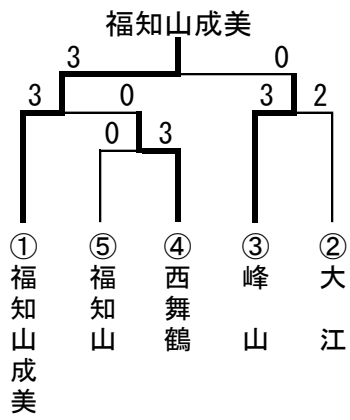

函丹高等学校新人卓球大会

2014年9月13日(土) 綾部市総合運動公園体育館

男子ダブルス

決勝トーナメント

函丹高等学校新人卓球大会

2014年9月13日(土) 綾部市総合運動公園体育館

女子ダブルス

決勝トーナメント

両丹高等学校新人卓球大会

2014年9月13日(土) 綾部市総合運動公園体育館

男子シングルス

両丹高等学校新人卓球大会

2014年9月13日(土) 綾部市総合運動公園体育館

女子シングルス

1 中野 円香 (成美)		18 谷口 瑠璃 (成美)
2 島田 莞奈 (工業)		19 岸本 凜紗 (西舞鶴)
3 溝口 華恋 (峰山)		20 今井 望奈未 (大江)
4 大町 優果 (福知山)		21 荻野 鈴花 (共栄学園)
5 岡田 美紀 (西舞鶴)		22 西田 未稀 (工業)
6 山田 早紀 (大江)		23 南部 花穂 (西舞鶴)
7 山崎 悦子 (加悦谷)		24 土佐 百花 (福知山)
8 大森 加涉 (峰山)		25 引田 千賀 (成美)
9 飯田 菜月 (西舞鶴)		26 谷水 希 (成美)
10 福田 優子 (成美)		27 武田 菜愛 (西舞鶴)
11 塩見 麻妃 (加悦谷)		28 中西 麻由香 (峰山)
12 金子 美咲 (西舞鶴)		29 谷垣 七海 (綾部)
13 笠次 理沙 (峰山)		30 村井 愛美 (加悦谷)
14 岡 実咲 (福知山)		31 山本 リンリン (福知山)
15 杉下 愛 (工業)		32 竹崎 麗奈 (綾部)
16 杉山 綾捺 (西舞鶴)		33 田向 凜砂 (大江)
17 村上 遥 (成美)		34 山本 あおい (成美)

決勝トーナメント

男子学校对抗

女子学校对抗

男子ダブルス
順位決定

最終順位

- ① 下村：細見（成）
- ② 福井：山下（成）
- ③ 萩野：藤本（成）
- ④ 四方：飯田（西）
- ⑤ 由良：塩見（工）
- ⑥ 岩田：山田（工）
- ⑦ 小谷：花崎（西）
- ⑧ 櫻木：白波瀬（綾）
- ⑨ 木村：安達（峰）

女子ダブルス
順位決定

最終順位