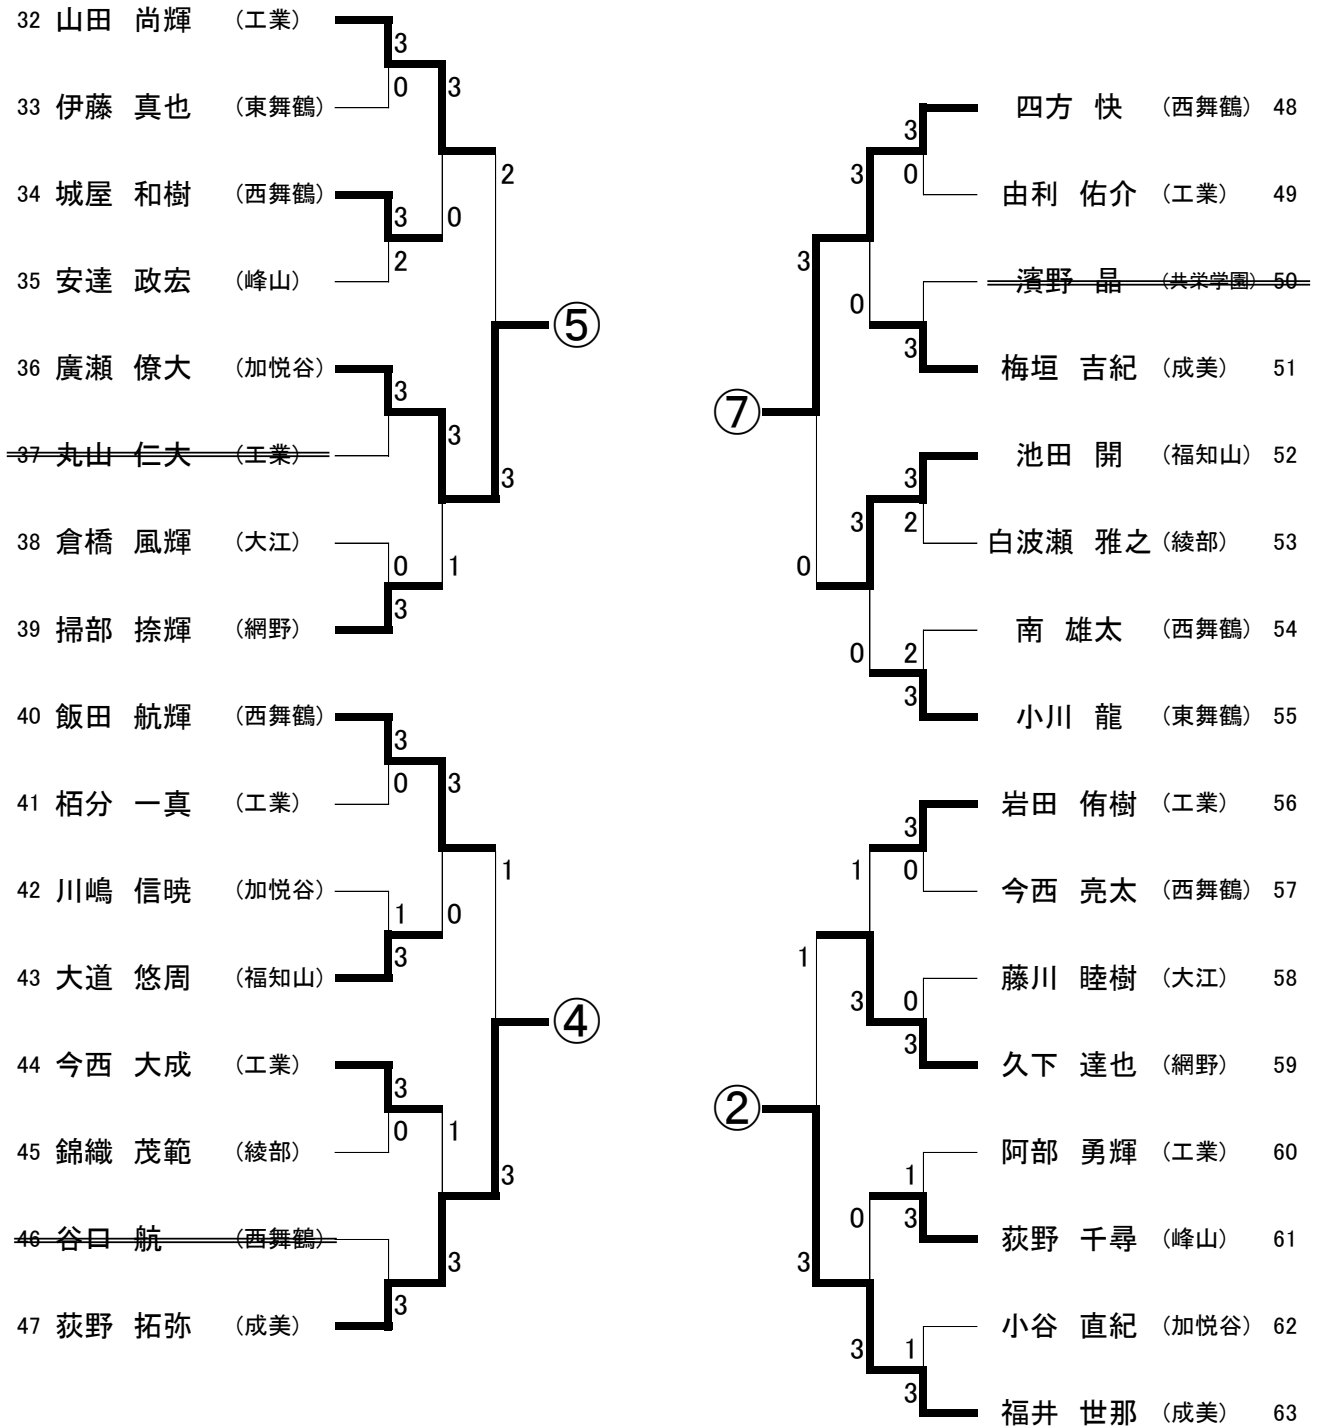

函丹高等学校新人卓球大会

2014年9月13日(土) 綾部市総合運動公園体育館

男子ダブルス

決勝トーナメント

函丹高等学校新人卓球大会

2014年9月13日(土) 綾部市総合運動公園体育館

女子ダブルス

決勝トーナメント

両丹高等学校新人卓球大会

2014年9月13日(土) 綾部市総合運動公園体育館

男子シングルス

両丹高等学校新人卓球大会

2014年9月13日(土) 綾部市総合運動公園体育館

女子シングルス

1 中野 円香 (成美)		18 谷口 瑠璃 (成美)
2 島田 莞奈 (工業)		19 岸本 凜紗 (西舞鶴)
3 溝口 華恋 (峰山)		20 今井 望奈未 (大江)
4 大町 優果 (福知山)		21 荻野 鈴花 (共栄学園)
5 岡田 美紀 (西舞鶴)		22 西田 未稀 (工業)
6 山田 早紀 (大江)		23 南部 花穂 (西舞鶴)
7 山崎 悦子 (加悦谷)		24 土佐 百花 (福知山)
8 大森 加涉 (峰山)		25 引田 千賀 (成美)
9 飯田 菜月 (西舞鶴)		26 谷水 希 (成美)
10 福田 優子 (成美)		27 武田 菜愛 (西舞鶴)
11 塩見 麻妃 (加悦谷)		28 中西 麻由香 (峰山)
12 金子 美咲 (西舞鶴)		29 谷垣 七海 (綾部)
13 笠次 理沙 (峰山)		30 村井 愛美 (加悦谷)
14 岡 実咲 (福知山)		31 山本 リンリン (福知山)
15 杉下 愛 (工業)		32 竹崎 麗奈 (綾部)
16 杉山 綾捺 (西舞鶴)		33 田向 凜砂 (大江)
17 村上 遥 (成美)		34 山本 あおい (成美)

決勝トーナメント

男子学校对抗

女子学校对抗

男子ダブルス
順位決定

最終順位

- ① 下村：細見（成）
- ② 福井：山下（成）
- ③ 萩野：藤本（成）
- ④ 四方：飯田（西）
- ⑤ 由良：塩見（工）
- ⑥ 岩田：山田（工）
- ⑦ 小谷：花崎（西）
- ⑧ 櫻木：白波瀬（綾）
- ⑨ 木村：安達（峰）

女子ダブルス
順位決定

最終順位