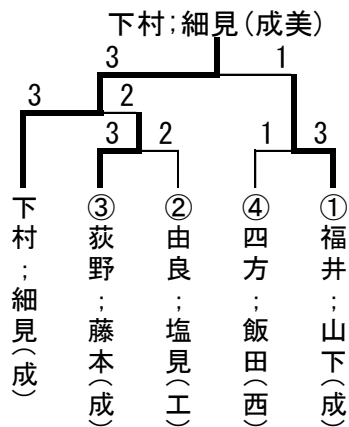

函丹高等学校新人卓球大会

2014年9月13日(土) 綾部市総合運動公園体育館

男子ダブルス

決勝トーナメント

函丹高等学校新人卓球大会

2014年9月13日(土) 綾部市総合運動公園体育館

女子ダブルス

決勝トーナメント

両丹高等学校新人卓球大会

2014年9月13日(土) 綾部市総合運動公園体育館

男子シングルス

両丹高等学校新人卓球大会

2014年9月13日(土) 綾部市総合運動公園体育館

女子シングルス

1 中野 円香 (成美)		18 谷口 瑠璃 (成美)
2 島田 莞奈 (工業)		19 岸本 凜紗 (西舞鶴)
3 溝口 華恋 (峰山)		20 今井 望奈未 (大江)
4 大町 優果 (福知山)		21 荻野 鈴花 (共栄学園)
5 岡田 美紀 (西舞鶴)		22 西田 未稀 (工業)
6 山田 早紀 (大江)		23 南部 花穂 (西舞鶴)
7 山崎 悦子 (加悦谷)		24 土佐 百花 (福知山)
8 大森 加涉 (峰山)		25 引田 千賀 (成美)
9 飯田 菜月 (西舞鶴)		26 谷水 希 (成美)
10 福田 優子 (成美)		27 武田 菜愛 (西舞鶴)
11 塩見 麻妃 (加悦谷)		28 中西 麻由香 (峰山)
12 金子 美咲 (西舞鶴)		29 谷垣 七海 (綾部)
13 笠次 理沙 (峰山)		30 村井 愛美 (加悦谷)
14 岡 実咲 (福知山)		31 山本 リンリン (福知山)
15 杉下 愛 (工業)		32 竹崎 麗奈 (綾部)
16 杉山 綾捺 (西舞鶴)		33 田向 凜砂 (大江)
17 村上 遥 (成美)		34 山本 あおい (成美)