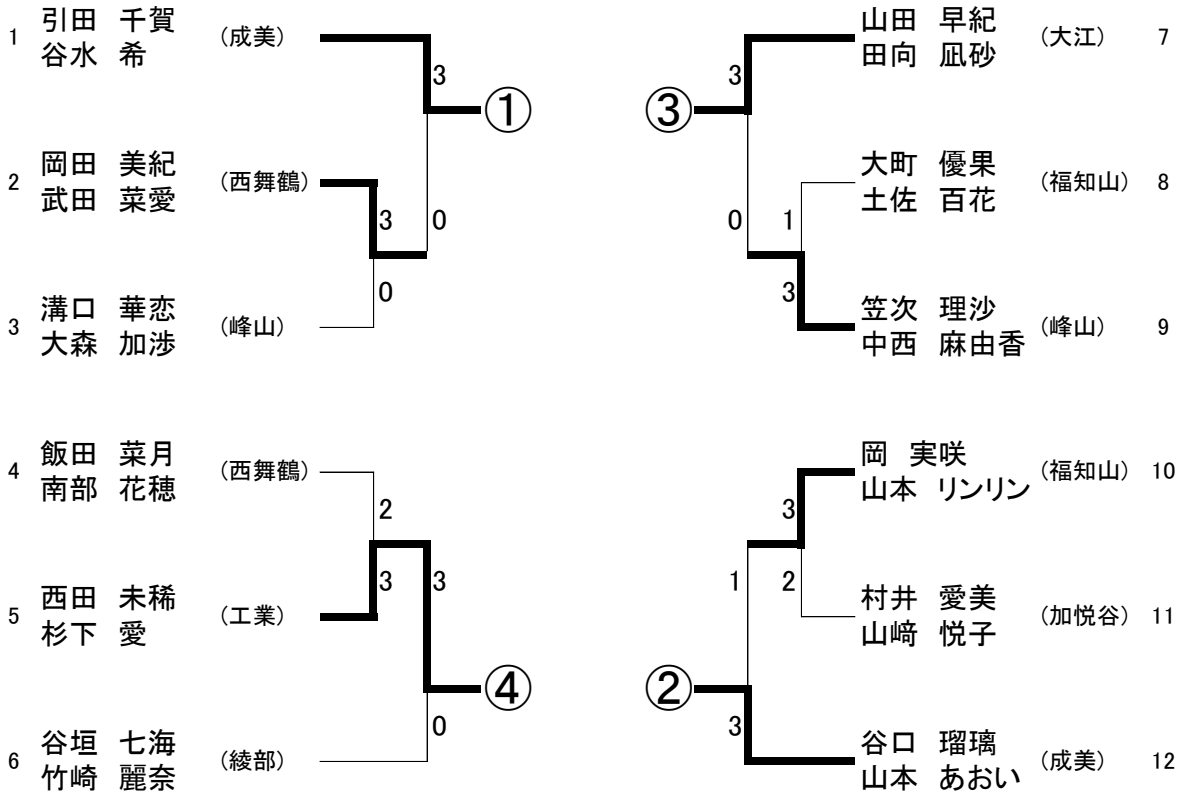

函丹高等学校新人卓球大会

2014年9月13日(土) 綾部市総合運動公園体育館

男子ダブルス

決勝トーナメント

函丹高等学校新人卓球大会

2014年9月13日(土) 綾部市総合運動公園体育館

女子ダブルス

決勝トーナメント

両丹高等学校新人卓球大会

2014年9月13日(土) 綾部市総合運動公園体育館

男子シングルス

両丹高等学校新人卓球大会

2014年9月13日(土) 綾部市総合運動公園体育館

女子シングルス

1 中野 円香 (成美)		18 谷口 瑠璃 (成美)
2 島田 莞奈 (工業)		19 岸本 凜紗 (西舞鶴)
3 溝口 華恋 (峰山)		20 今井 望奈未 (大江)
4 大町 優果 (福知山)		21 荻野 鈴花 (共栄学園)
5 岡田 美紀 (西舞鶴)		22 西田 未稀 (工業)
6 山田 早紀 (大江)		23 南部 花穂 (西舞鶴)
7 山崎 悦子 (加悦谷)		24 土佐 百花 (福知山)
8 大森 加涉 (峰山)		25 引田 千賀 (成美)
9 飯田 菜月 (西舞鶴)		26 谷水 希 (成美)
10 福田 優子 (成美)		27 武田 菜愛 (西舞鶴)
11 塩見 麻妃 (加悦谷)		28 中西 麻由香 (峰山)
12 金子 美咲 (西舞鶴)		29 谷垣 七海 (綾部)
13 笠次 理沙 (峰山)		30 村井 愛美 (加悦谷)
14 岡 実咲 (福知山)		31 山本 リンリン (福知山)
15 杉下 愛 (工業)		32 竹崎 麗奈 (綾部)
16 杉山 綾捺 (西舞鶴)		33 田向 凜砂 (大江)
17 村上 遥 (成美)		34 山本 あおい (成美)

決勝トーナメント

男子学校对抗

女子学校对抗

男子ダブルス
順位決定

最終順位

- ① 下村：細見（成）
- ② 福井：山下（成）
- ③ 萩野：藤本（成）
- ④ 四方：飯田（西）
- ⑤ 由良：塩見（工）
- ⑥ 岩田：山田（工）
- ⑦ 小谷：花崎（西）
- ⑧ 櫻木：白波瀬（綾）
- ⑨ 木村：安達（峰）

女子ダブルス
順位決定

最終順位