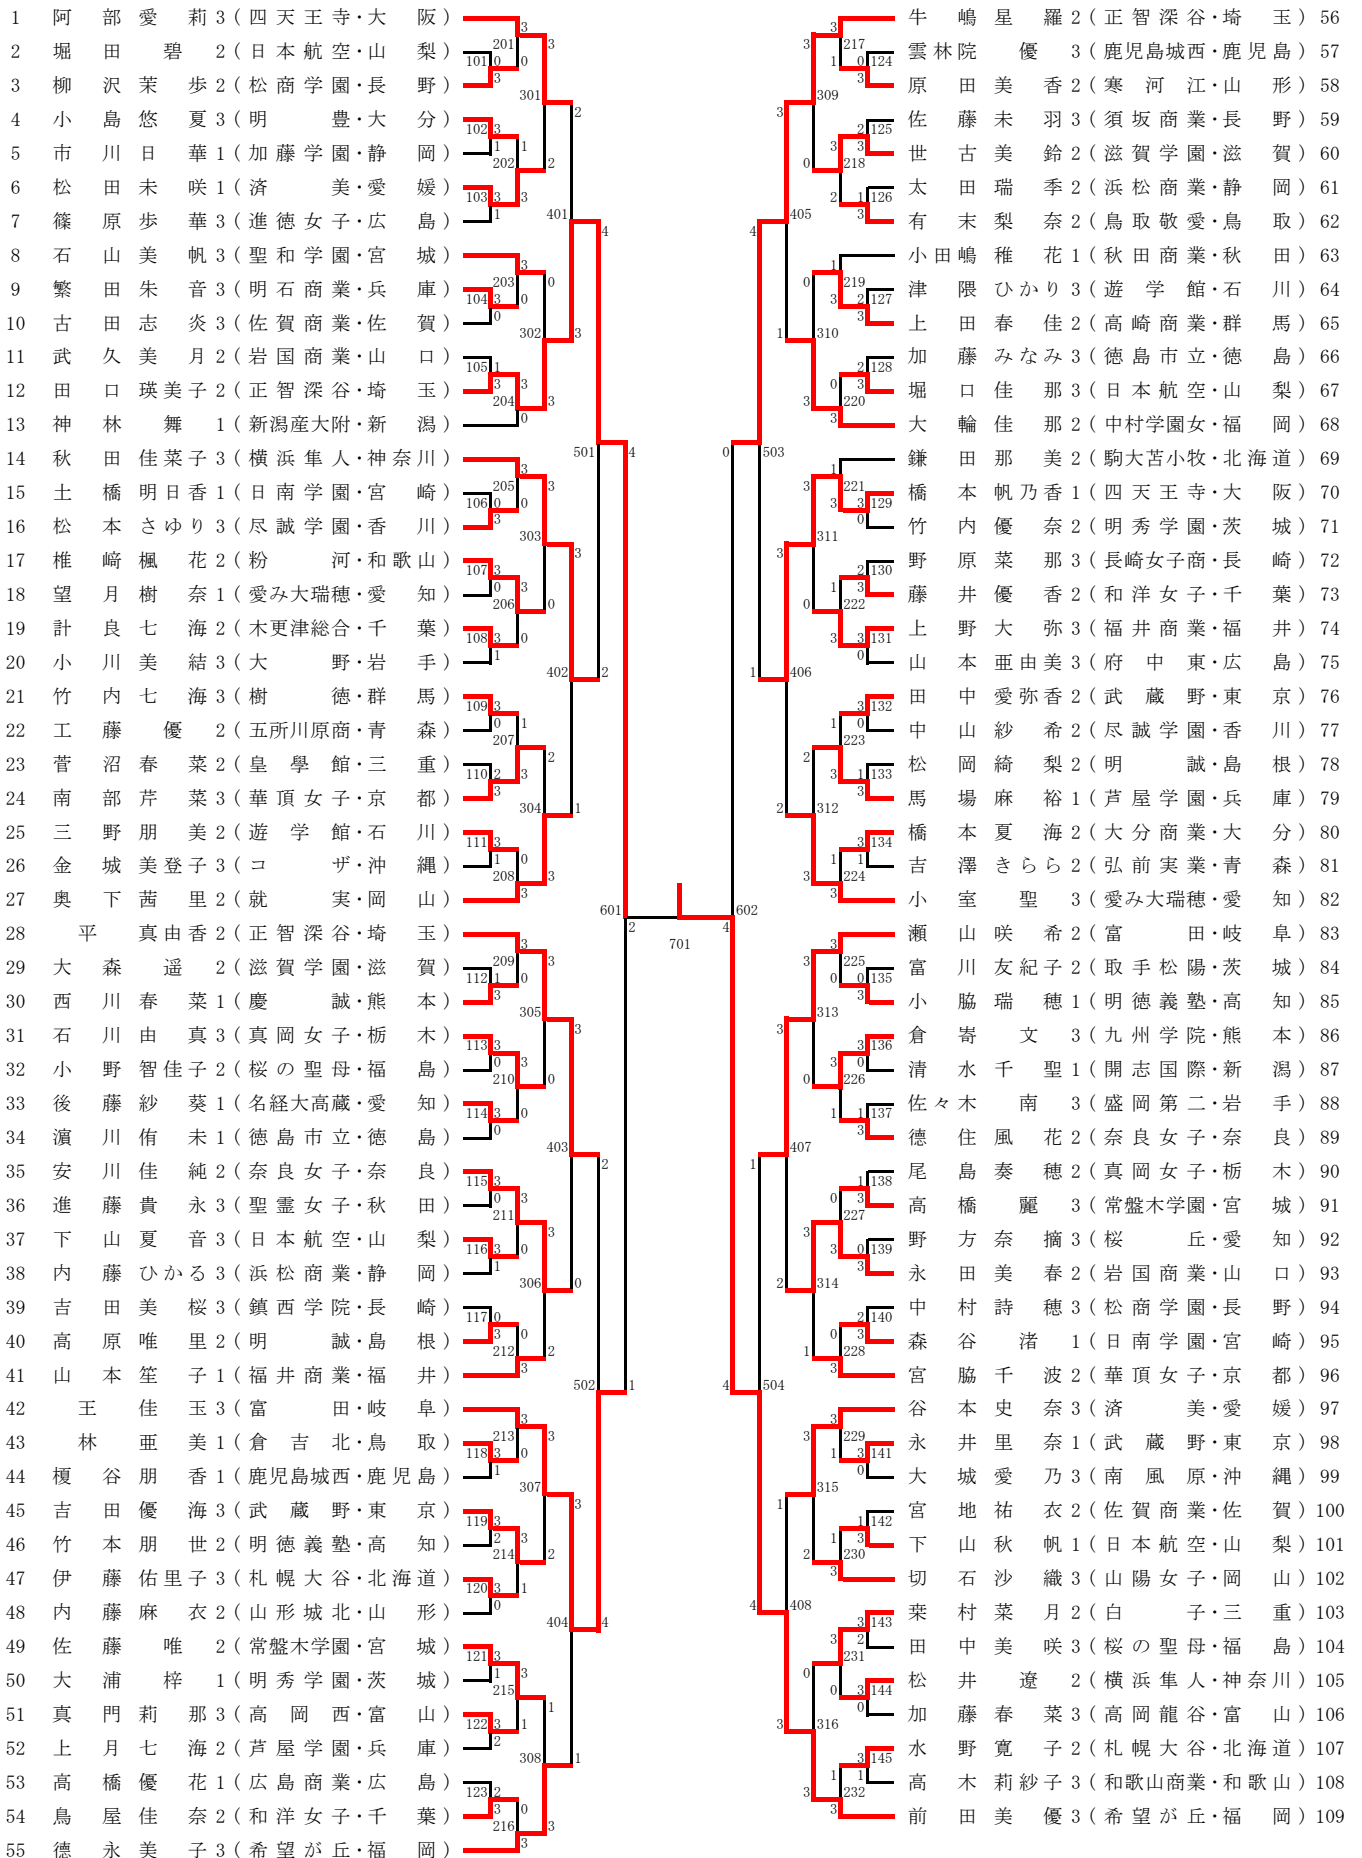

女子シングルス(1)

決勝

前田 美優 4 - 1 森 さくら
希望が丘(福岡) 昇陽(大阪)

女子シングルス(2)

110	森 さくら	3	(昇陽大 阪)	3	加藤 杏華	3	(県岐阜商業・岐 阜)	164	
111	山口 真愛	1	(皇学館三 重)	233 146	平岡 由梨	2	(岩国山 口)	165	
112	桑原 結梨	2	(新潟産大附・新 潟)	3 317	永田 佳世	2	(鹿沼・栃 木)	166	
113	海保 優香	2	(和洋女子・千 葉)	147 3	内田 彩貴	3	(佐賀商業・佐 賀)	167	
114	中西 珠実	3	(高松商業・香 川)	1 234	鹿股 まり	1	(武蔵野・東 京)	168	
115	本間 杏和	3	(鶴岡東山 形)	148 3	朱 紗貴	3	(夙川学院・兵 庫)	169	
116	玉城 このみ	2	(コザ・沖 縄)	0 409	滑川 明佳	3	(桜の聖母・福 島)	170	
117	趙 甜甜	2	(希望が丘・福 岡)	3 3	鈴木 円花	3	(横浜隼人・神 奈川)	171	
118	市川 千勢	3	(祇園北・広 島)	235 149	吉田 桃菜	2	(福井商業・福 井)	172	
119	荒川 理沙	2	(武蔵野・東 京)	0 318	長野 亜美	3	(済美・愛 媛)	173	
120	荻宿 紗英	1	(桜の聖母・福 島)	150 1	打浪 優	3	(奈良女子・奈 良)	174	
121	池上 晴美	3	(奈良女子・奈 良)	3 236	中澤 紬	2	(希望が丘・福 岡)	175	
122	高原 小麦	2	(札幌大谷・北 海道)	3	高橋 梓海	3	(大野・岩 手)	176	
123	栗屋 美佳	3	(就実・岡 山)	3 505	浅利 美佳	3	(秋田商業・秋 田)	177	
124	宇田 衣里	2	(横浜隼人・神 奈川)	237 151	安田 音華	3	(駒大苫小牧・北 海道)	178	
125	赤川 真生	1	(華頂女子・京 都)	2 319	山本 育歩	3	(名経大高蔵・愛 知)	179	
126	木原 小絵	2	(明豊・大 分)	152 0	郝 韵	3	(玉名女子・熊 本)	180	
127	松本 静香	1	(愛み大瑞穂・愛 知)	3 238	細川 星	2	(松商学園・長 野)	181	
128	福島 朋美	2	(高岡龍谷・富 山)	153 3	小林 怜奈	3	(富士河口湖・山 梨)	182	
129	真田 美海	3	(日本航空・山 梨)	2 410	岡田 朱李	3	(滋賀学園・滋 賀)	183	
130	菊池 紗央	1	(大成女子・茨 城)	154 1	周 小琛	3	(溝部学園・大 分)	184	
131	内田 彩花	2	(松商学園・長 野)	3 239	児嶋 愛子	3	(城南・徳 島)	185	
132	太田 舞花	1	(浜松商業・静 岡)	155 1	長尾 真由	3	(清水国際・静 岡)	186	
133	小野 千佳	3	(聖和学園・宮 城)	3 320	竹前 裕美	3	(正智深谷・埼 玉)	187	
134	平井 悠里	3	(鎮西学院・長 崎)	156 0	金森 梨奈	2	(出雲西・島 根)	188	
135	藤本 小雪	3	(芦屋学園・兵 庫)	3 240	片野 奈歩	1	(沼田女子・群 馬)	189	
136	梶澤 かえ	3	(明德義塾・高 知)	3 603	芝田 沙季	2	(四天王寺・大 阪)	190	
137	森 菌美	3	(四天王寺・大 阪)	3 702	美濃口 千夏	3	(横浜隼人・神 奈川)	191	
138	奥山 麗華	3	(富田・岐 阜)	241 157	伊藤 鮎美	2	(愛み大瑞穂・愛 知)	192	
139	菊地 実佳	1	(秋田商業・秋 田)	0 321	和田 晴菜	2	(華頂女子・京 都)	193	
140	秋葉 由樹	3	(幕張総合・千 葉)	158 0	中畑 夏海	3	(山陽女子・岡 山)	194	
141	新川 いずみ	2	(福井商業・福 井)	3 242	工藤 彩	2	(東奥学園・青 森)	195	
142	内田 有美	2	(日南学園・宮 崎)	159 1	中村 きらり	3	(コザ・沖 縄)	196	
143	木原 麻友	2	(済美・愛 媛)	3 411	南 まどか	2	(富山商業・富 山)	197	
144	金子 碧衣	2	(愛み大瑞穂・愛 知)	160 3	下山田 圭織	2	(和洋女子・千 葉)	198	
145	松本 恵利	3	(倉吉北・鳥 取)	0 243	陳 露	1	(開志国際・新 潟)	199	
146	松原 恵	2	(日本航空・山 梨)	161 0	井上 柚	2	(粉河・和歌 山)	200	
147	塩谷 真由	2	(粉河・和歌 山)	3 322	山口 來美	2	(皇学館三 重)	201	
148	内野 佑紀	3	(鹿児島城西・鹿 児島)	162 3	小野 瑞歩	3	(日南学園・宮 崎)	202	
149	鈴木 舞美	3	(磐城第一・福 島)	1 244	中谷 菜子	3	(明德義塾・高 知)	203	
150	弓立 美沙	輝	1	(正智深谷・埼 玉)	3 506	船本 さくら	2	(進徳女子・広 島)	204
151	上村 碧	3	(遊学館・石 川)	3 3	坂廻 華穂	2	(富田・岐 阜)	205	
152	糸山 可那	2	(佐賀北・佐 賀)	245 163	野沢 井初	音	3	(明秀学園・茨 城)	206
153	上野 奈穂	3	(真岡女子・栃 木)	3 323	小野 寺美	典	3	(山形城北・山 形)	207
154	松浦 明香	里	3	(大野・岩 手)	164 3	田添 莉奈	1	(瓊浦・長 崎)	208
155	西澤 萌	3	(近江・滋 賀)	0 246	黄 訳	心	1	(倉吉北・鳥 取)	209
156	玉石 幸穂	2	(明誠・島 根)	3 412	児玉 梨央	2	(尽誠学園・香 川)	210	
157	林 幸菜	3	(弘前実業・青 森)	165 1	三島 菜津	美	2	(遊学館・石 川)	211
158	乙井 麻帆	3	(岩国商業・山 口)	3 247	高橋 千矢	1	(芦屋学園・兵 庫)	212	
159	星野 里紗	3	(樹徳・群 馬)	166 1	田口 未來	2	(日本航空・山 梨)	213	
160	益田 育実	3	(日大三島・静 岡)	3 324	宮内 由海	2	(鹿児島女子・鹿 児島)	214	
161	大平 実幸	2	(徳島市立・徳 島)	167 1	鈴石 秀美	2	(常盤木学園・宮 城)	215	
162	澁谷 京香	2	(早稲田実業・東 京)	3 248	藤井 祐衣	1	(正智深谷・埼 玉)	216	
163	安藤 みなみ	3	(慶誠・熊 本)	3	佐藤 瞳	2	(札幌大谷・北 海道)	217