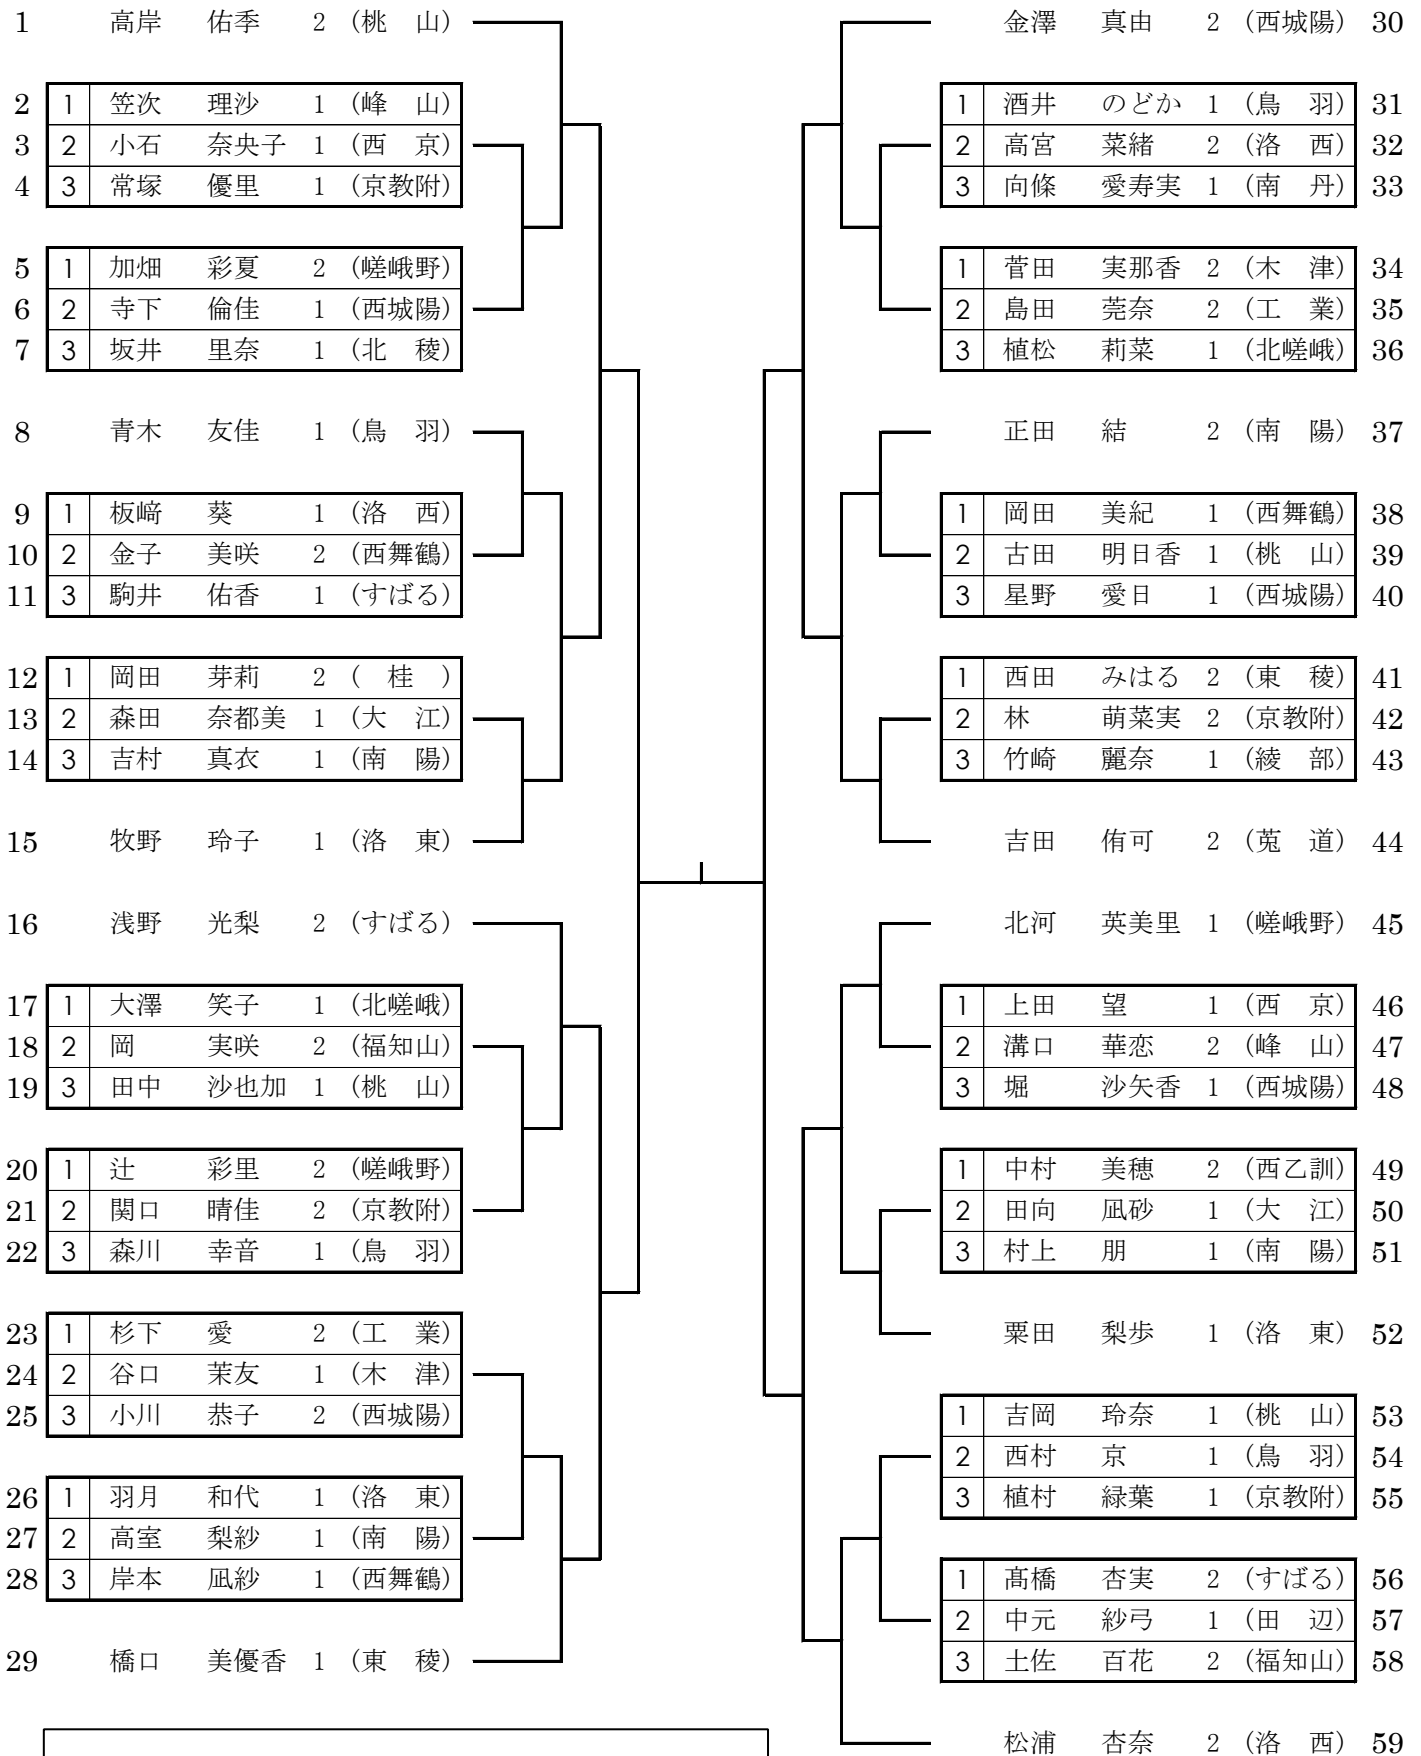

女子シングルス < その 1 >

枠で囲まれた部分は、3人のリーグ戦になります。  
 試合順序は、2-3, 1-3, 1-2 です。(審判は残りの人)  
 1位の人が、トーナメントに進出します。

女子シングルス < その 2 >