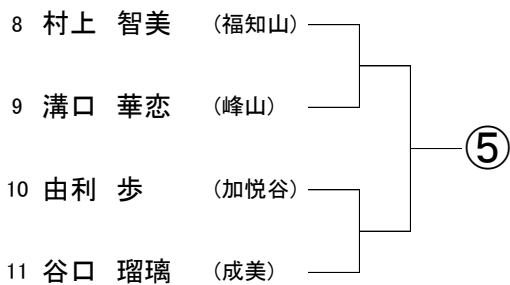

両丹高等学校新人卓球選手権大会

2013年9月14日(土) 綾部市総合運動公園体育館

女子シングルス

[推 薦] 高須 裕美加(成美)