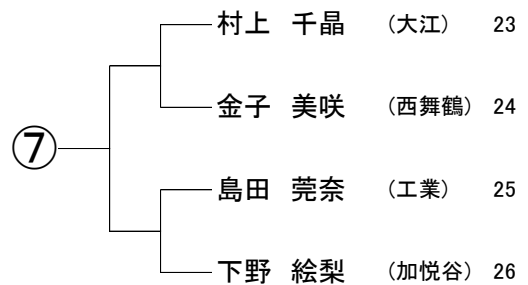

両丹高等学校新人卓球選手権大会

2013年9月14日(土) 綾部市総合運動公園体育館

女子シングルス

[推 薦] 高須 裕美加(成美)