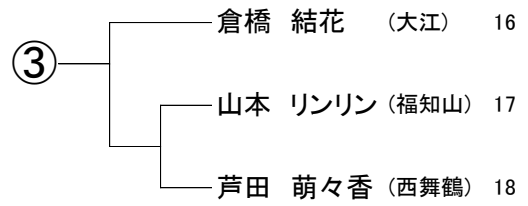

両丹高等学校新人卓球選手権大会

2013年9月14日(土) 綾部市総合運動公園体育館

女子シングルス

[推 薦] 高須 裕美加(成美)