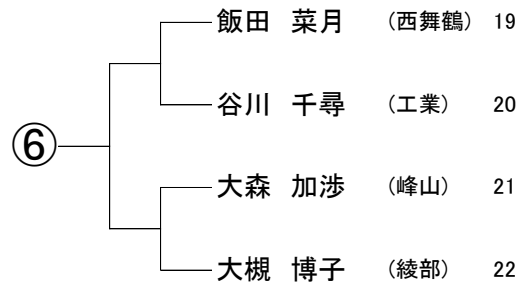

両丹高等学校新人卓球選手権大会

2013年9月14日(土) 綾部市総合運動公園体育館

女子シングルス

[推 薦] 高須 裕美加(成美)