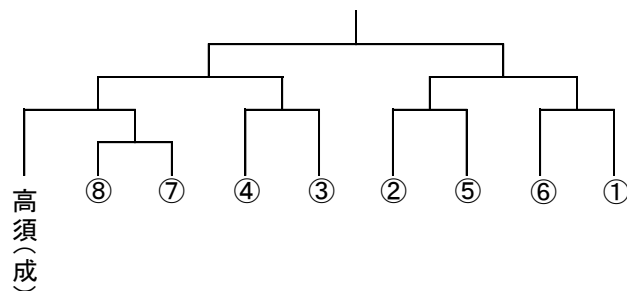

両丹高等学校新人卓球選手権大会

2013年9月14日(土) 綾部市総合運動公園体育館

女子シングルス

[推 薦] 高須 裕美加(成美)

決勝トーナメント