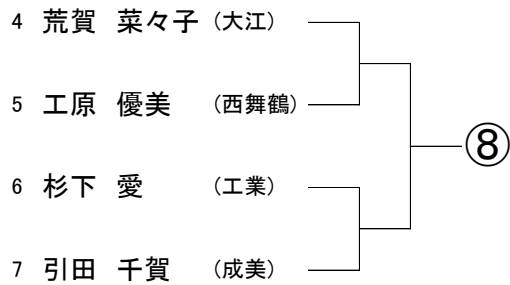

両丹高等学校新人卓球選手権大会

2013年9月14日(土) 綾部市総合運動公園体育館

女子シングルス

[推 薦] 高須 裕美加(成美)