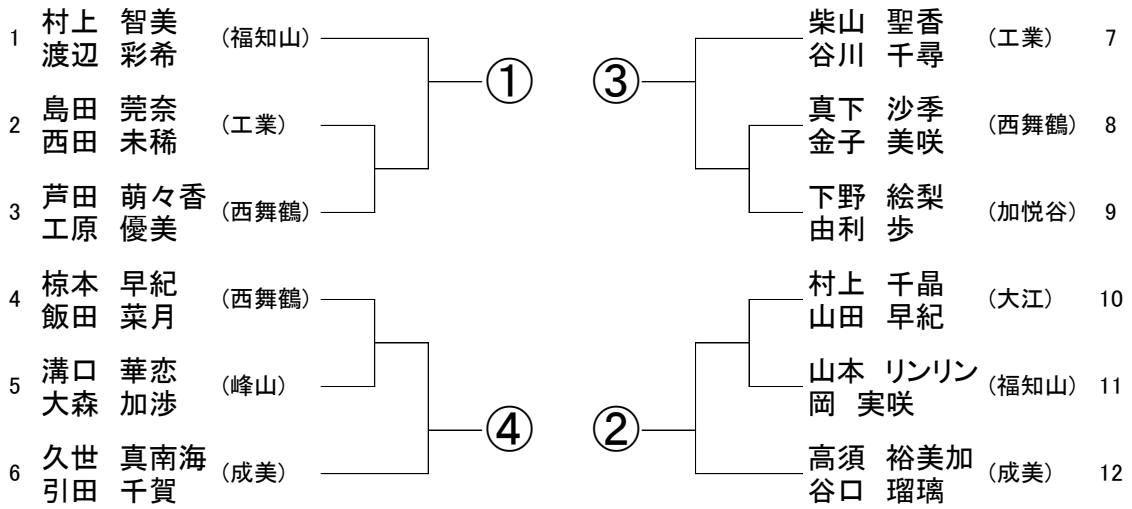

両丹高等学校新人卓球選手権大会

2013年9月14日(土) 綾部市総合運動公園体育館

女子ダブルス

[推薦] 倉橋 結花;荒賀 菜々子(大江)