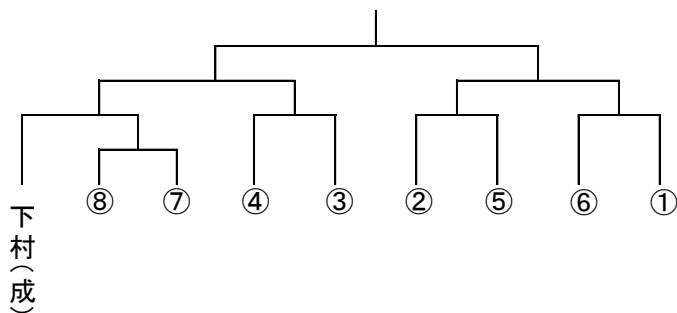

両丹高等学校新人卓球選手権大会

2013年9月14日(土) 綾部市総合運動公園体育館

男子シングルス(1/2)

[推 薦] 下村 悠登(成美)

決勝トーナメント