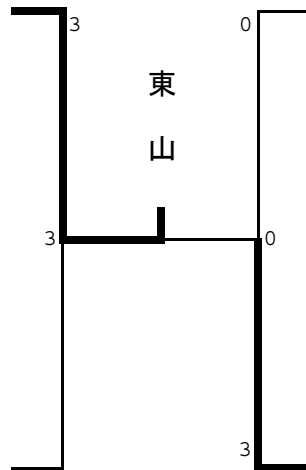

男子学校対抗

1	東山	1
2	京都翔英	
3	福知山成美	
4	洛陽総合	
5	大谷	

1	京都学園	10
	花園	11
	京都廣学館	12
	洛南	13

6	同志社	1
7	洛星	
8	京都文教	
9	同志社国際	

1	龍谷大平安	14
	立命館	15
	京都成章	16
	京産大附属	17
	京都明德	18

3位決定戦

京都学園 3 - 0 同志社

女子学校対抗