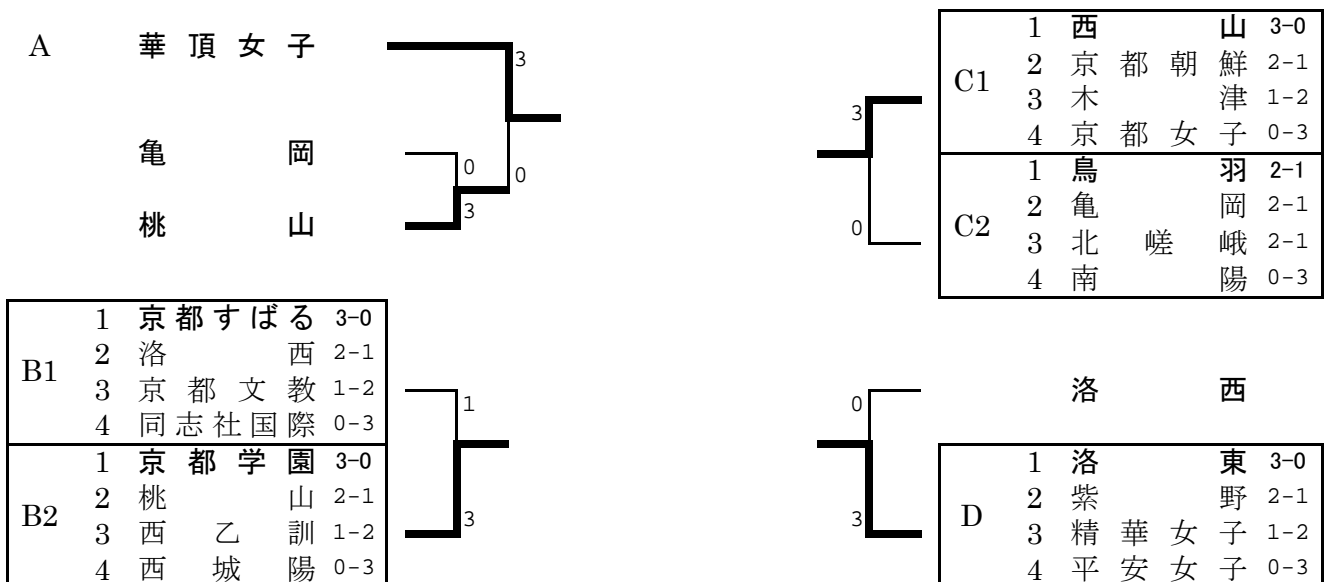

女子学校対抗

一次予選免除： 華頂女子