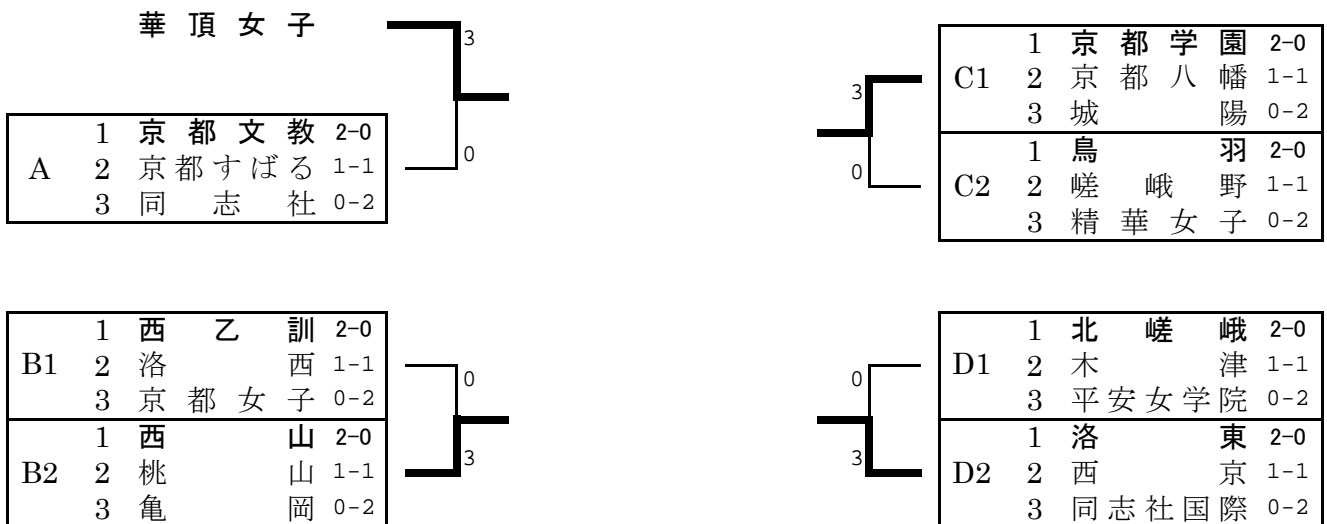

女子学校対抗

一次予選免除： 華頂女子