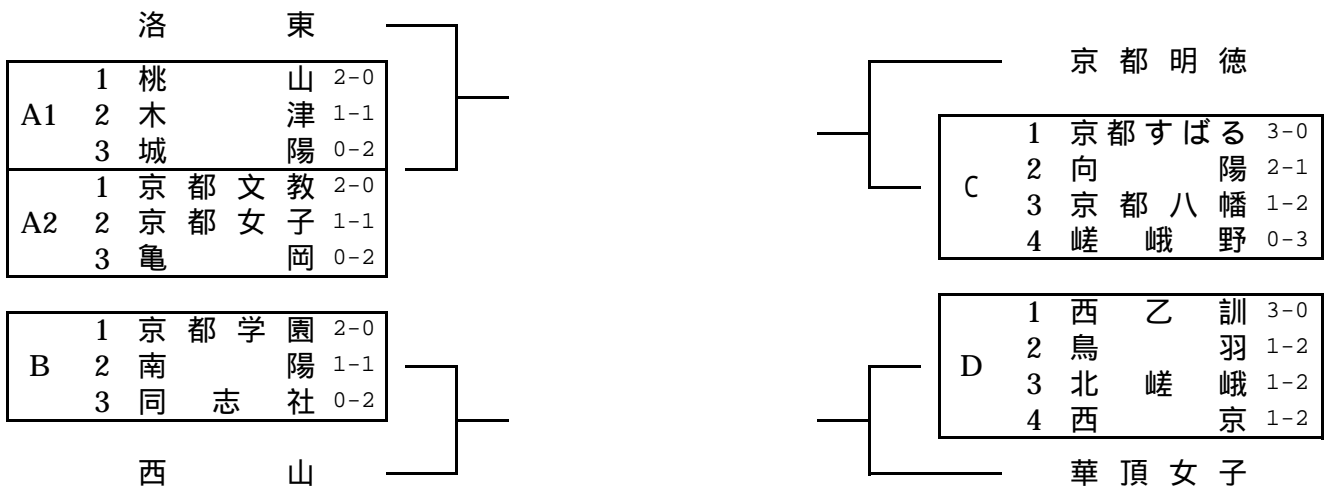

# 女子学校对抗

一次予選免除： 洛東 , 華頂女子 , 京都明德 , 西山