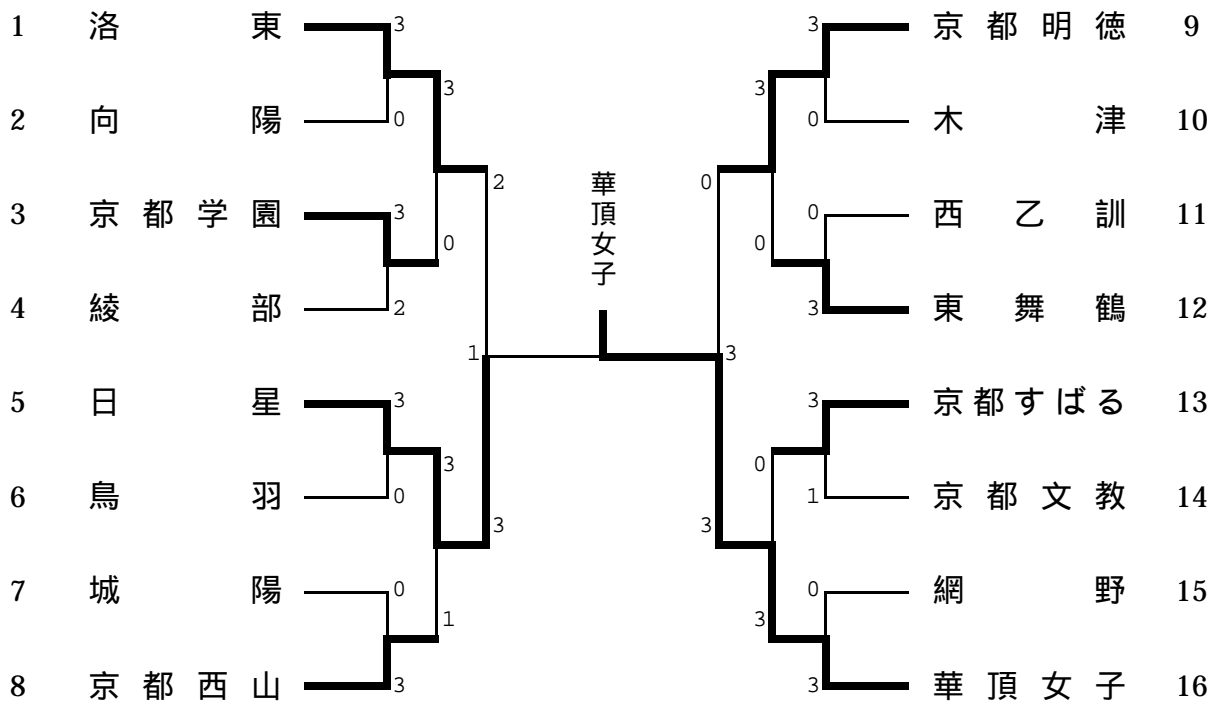

男子学校对抗

9位決定戦(最終戦) 綾部 3 - 1 西乙訓

女子学校对抗

9位決定戦(最終戦) 西乙訓 3 - 1 城陽