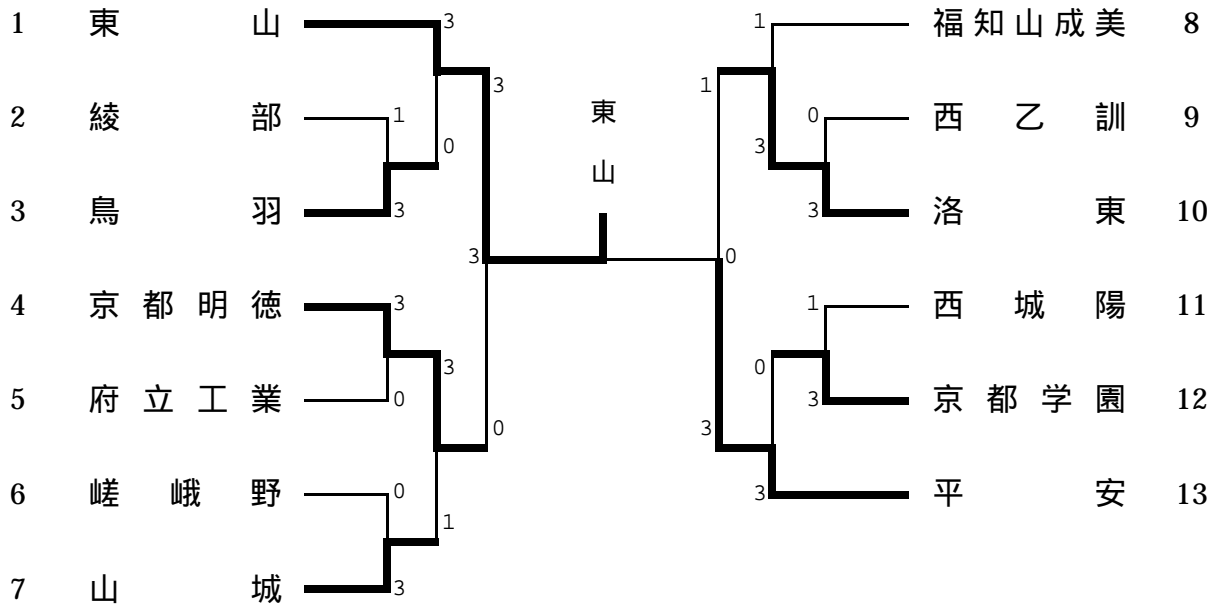

## 男子学校对抗

9位決定戦(最終戦) 綾部 3 - 1 西乙訓