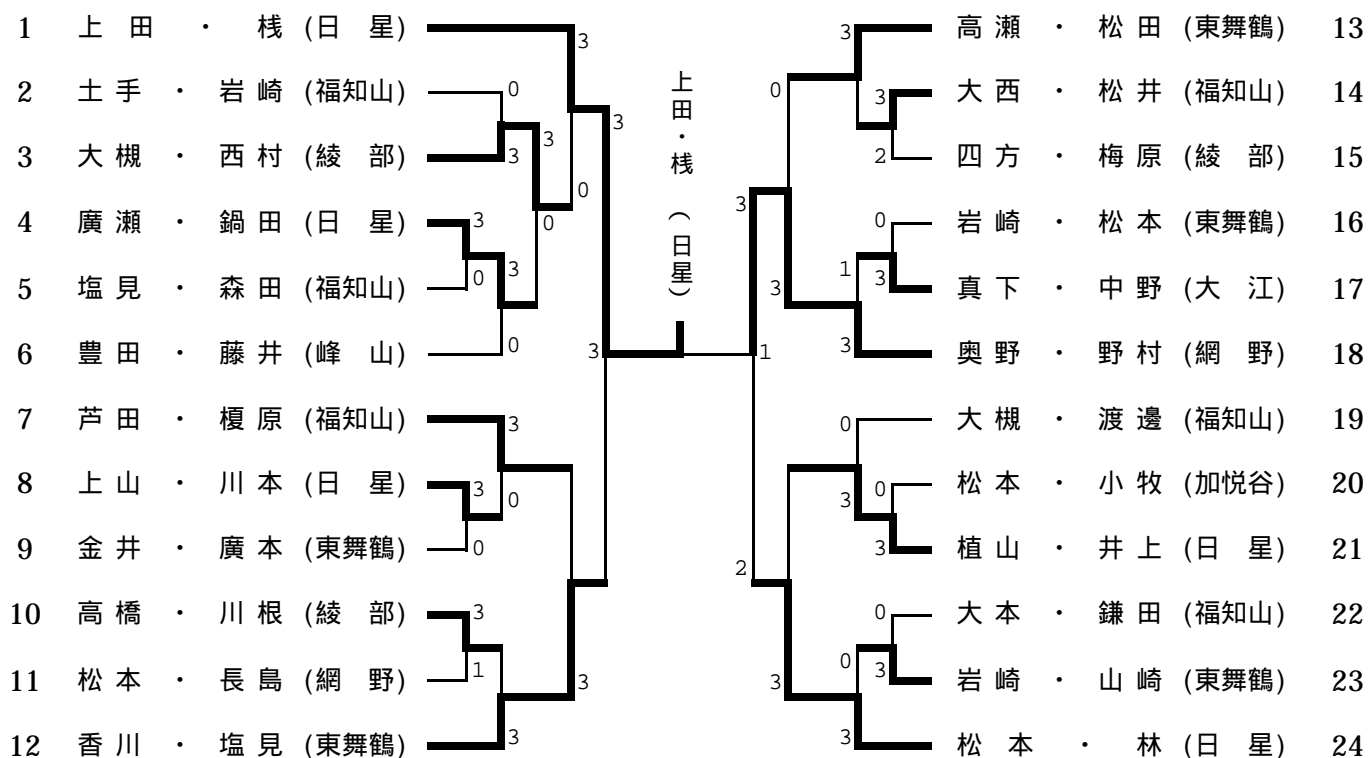

両丹高等学校卓球選手権大会

兼

全国高校総体・近畿高等学校卓球選手権大会 両丹予選

日時 2007（平成19）年 5月4日，5日

場所 宮津市民体育館

主催 両丹高等学校体育連盟

主管 両丹高等学校体育連盟卓球専門部

男子学校対抗

1位 福知山成美

2位 綾部

3位 東舞鶴

注：11校によるトーナメントの結果

女子学校対抗

	日星	東舞鶴	網野	綾部	福知山	勝敗	順位
日星		3-0	3-0	3-0	3-0	4勝0敗	1
東舞鶴	0-3		3-2	3-1	3-1	3勝1敗	2
網野	0-3	2-3		3-2	3-0	2勝2敗	3
綾部	0-3	1-3	2-3		3-1	1勝3敗	4
福知山	0-3	0-3	0-3	1-3		0勝4敗	5

男子ダブルス

1	長岡・西村 (成美)	3		3	山田・山田 (成美)	28
2	河田・池本 (大江)	0	0	3	未次・杉田 (網野)	29
3	友田・瀬野 (工業)	3		3	四方・島村 (工業)	30
4	小林・富田 (淑徳)			3	北風・安井 (加悦谷)	31
5	佐藤・森下 (福知山)	3	3	0	珍坂・島本 (成美)	32
6	佐々木・金定 (綾部)	0	0		桜木・菊地 (東舞鶴)	33
7	中村・吉谷 (東舞鶴)	3		3	安原・衣川 (福知山)	34
8	檀野・植山 (綾部)	3		3	大島・中西 (成美)	35
9	村松・山本 (西舞鶴)	0	1	3	菊田・吉延 (工業)	36
10	川本・大槻 (成美)	3		0	今井・小川 (綾部)	37
11	坪倉・津川 (峰山)	1			岡野・濱田 (西舞鶴)	38
12	釜元・永田 (工業)	3	3	0	外賀・塩見 (大江)	39
13	岸本・山本 (成美)				小井塚・井上 (成美)	40
14	前田・波多野 (成美)	3		3	細見・植村 (成美)	41
15	東・森田 (網野)	1	0	3	白井・高山 (大江)	42
16	木村・伊達 (加悦谷)	3		3	樋口・小池 (西舞鶴)	43
17	志賀・池田 (福知山)	3		3	上田・杉山 (成美)	44
18	浅葉・梅垣 (成美)	0	3	0	山本・西川 (工業)	45
19	田中・北村 (綾部)	1	2		山本・小田 (東舞鶴)	46
20	奥村・山内 (工業)	3		0	松本・松本 (網野)	47
21	中川・岸口 (西舞鶴)	3		3	山内・小田垣 (峰山)	48
22	本堂・井上 (工業)	0	1		古池・志水 (福知山)	49
23	村上・吉田 (成美)	3	3	0	塩見・福井 (工業)	50
24	水口・倉橋 (大江)	0		2	梅原・吉田 (綾部)	51
25	大下倉・金谷 (峰山)	2		3	山上・佐々木 (福知山)	52
26	平井・中屋 (東舞鶴)	3	0	3	赤穂・内林 (成美)	53
27	和田・珍坂 (成美)			3		

長岡・西村
(成美)

女子ダブルス

男子ダブルス

3位決定戦

5位決定戦

7位決定戦

女子ダブルス

3位決定戦