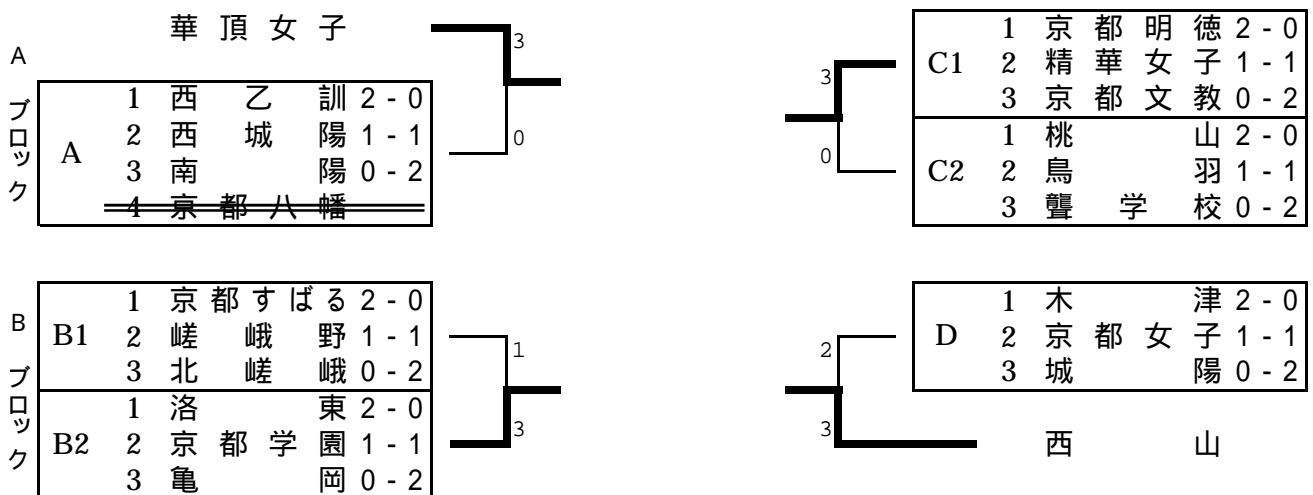

女子学校対抗

一次予選免除： 華頂女子，西山

1次予選通過最終枠決定戦勝者 西城陽・京都女子