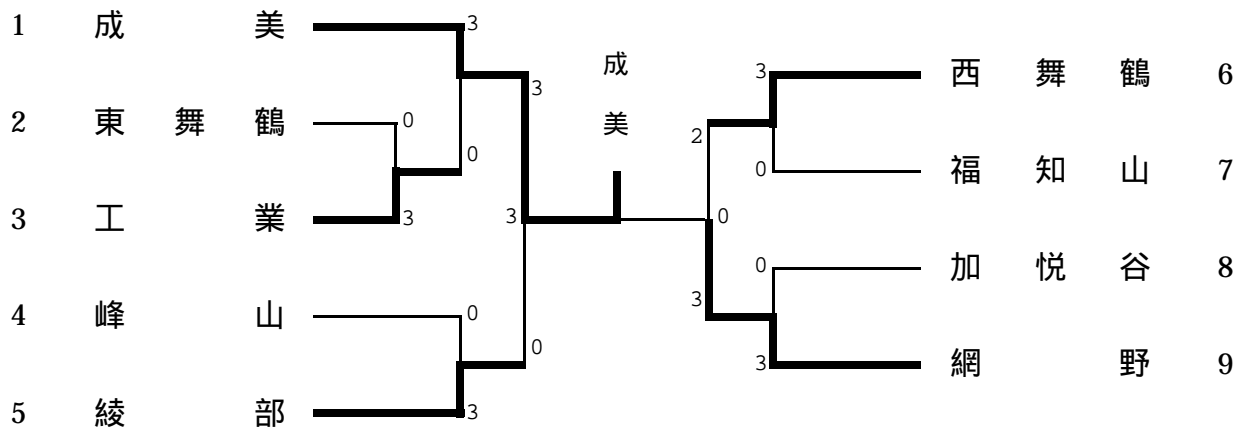

両丹高等学校卓球選手権大会

兼

全国高校総体・近畿高等学校卓球選手権大会 両丹予選

日時 2005（平成17）年 5月3日，4日

場所 宮津市民体育館

主催 両丹高等学校体育連盟

主管 両丹高等学校体育連盟卓球専門部

男子学校对抗

3位決定戦

女子学校对抗

	日	綾	福	加	勝敗	順位
日星		3-0	3-0	3-0	3勝0敗	1
綾部	0-3		1-3	3-0	1勝2敗	3
福知山	0-3	3-1		3-0	2勝1敗	2
加悦谷	0-3	0-3	0-3		0勝3敗	4

女子ダブルス

男子ダブルス

3位決定戦

5位決定戦

7位決定戦