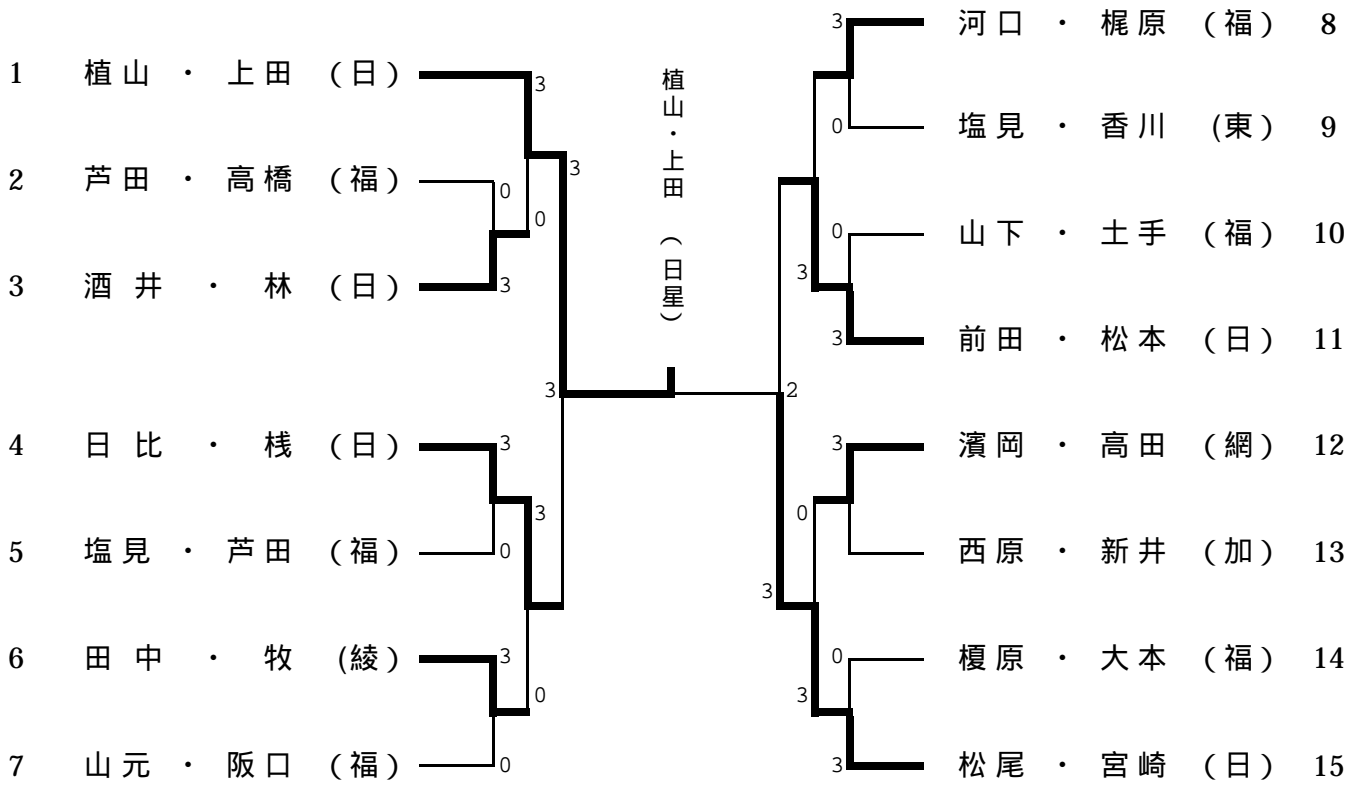

両丹高等学校卓球選手権大会

兼

全国高校総体・近畿高等学校卓球選手権大会 両丹予選

日時 2005（平成17）年 5月3日，4日

場所 宮津市民体育館

主催 両丹高等学校体育連盟

主管 両丹高等学校体育連盟卓球専門部

男子学校对抗

3位決定戦

女子学校对抗

	日	綾	福	加	勝敗	順位
日星		3-0	3-0	3-0	3勝0敗	1
綾部	0-3		1-3	3-0	1勝2敗	3
福知山	0-3	3-1		3-0	2勝1敗	2
加悦谷	0-3	0-3	0-3		0勝3敗	4

女子ダブルス

男子ダブルス

3位決定戦

5位決定戦

7位決定戦

女子ダブルス

決定戦

決定戦

決定戦

男子シングルス (その2)

66	栗下	(成)				前川	(成)	98
67	小林	(綾)				松本	(網)	99
68	増田	(加)				坂根	(西)	100
69	足立	(工)				西村	(加)	101
70	奥野	(網)				梅田	(網)	102
71	榎原	(福)				池上	(成)	103
72	今崎	(大)				中山	(綾)	104
73	吉谷	(東)				川崎	(東)	105
74	西村	(成)				今井	(峰)	106
75	山内	(峰)				芦田	(工)	107
76	本田	(東)				谷田	(東)	108
77	上方	(西)				珍坂	(成)	109
78	藤原	(網)				田中	(日)	110
79	村上	(工)				真下	(西)	111
80	細見	(成)				吉田	(網)	112
81	泉	(綾)				芦田	(成)	113
82	八次	(成)				北村	(綾)	114
83	能勢	(網)				辻	(王)	115
84	足立	(工)				山田	(成)	116
85	今西	(西)				美濃	(東)	117
86	大江	(加)				珍坂	(成)	118
87	赤穂	(成)				今井	(大)	119
88	畠中	(東)				北風	(加)	120
89	藤原	(網)				安井	(網)	121
90	長内	(西)				畠山	(西)	122
91	奥谷	(網)				釜元	(工)	123
92	小田	(成)				谷	(峰)	124
93	斉藤	(綾)				石原	(福)	125
94	今西	(峰)				浪江	(加)	126
95	永田	(工)				真柴	(網)	127
96	内海	(東)				村上	(綾)	128
97	原口	(成)				中島	(成)	129