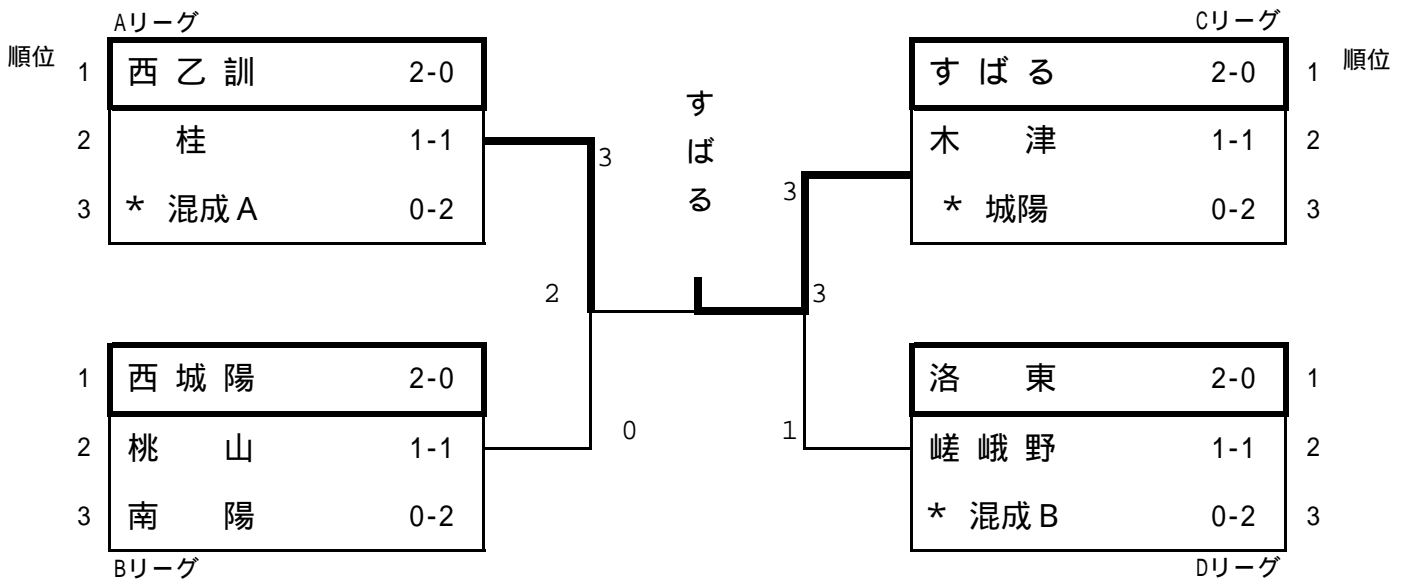

男子学校対抗

( )は予選ブロックと順位

女子学校対抗

\*はオープン参加 混成A : 洛西・乙訓・城南 混成B : 鳥羽・北嵯峨

男子予選ブロックの結果

		1位	2位	3位	4位	5位	6位	7位	8位
A	男	鳥羽 6-0	朱雀 5-1	山城 4-2	日吉丘 3-3	北稜 2-4	聾 1-5	鴨沂 0-6	紫野 *
B	男	北嵯峨 6-0	嵯峨野 5-1	亀岡 4-2	北桑田 3-3	南丹 2-4	農芸 1-5	須知 0-6	
C	男	西乙訓 4-1	乙訓 4-1	洛陽工 3-2	洛西 2-3	桂 2-3	向陽 0-5		
D	男	洛東 4-0	桃山 3-1	菟道 2-2	東稜 1-3	八幡 0-4			
E	男	すばる 6-0	西城陽 5-1	城陽 4-2	木津 3-3	南陽 2-4	田辺 1-5	城南 0-6	

# 記 録

第29回 公立高等学校卓球大会 (団体の部)

2005(H17)年11月20日(日)  
(会場) 洛西高等学校