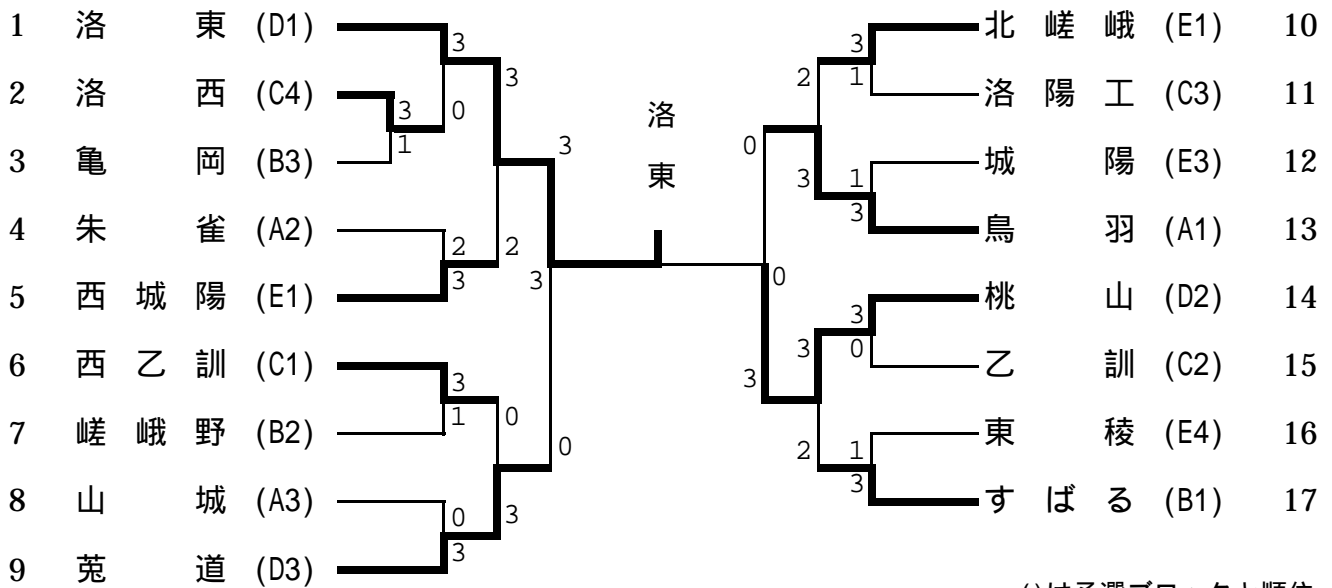

男子学校対抗

( )は予選ブロックと順位

女子学校対抗

\*はオープン参加 混成A : 洛西・乙訓・城南 混成B : 鳥羽・北嵯峨

男子予選ブロックの結果

		1位	2位	3位	4位	5位	6位	7位	8位
A	男	鳥羽 6-0	朱雀 5-1	山城 4-2	日吉丘 3-3	北稜 2-4	聾 1-5	鴨沂 0-6	紫野 *
B	男	北嵯峨 6-0	嵯峨野 5-1	亀岡 4-2	北桑田 3-3	南丹 2-4	農芸 1-5	須知 0-6	
C	男	西乙訓 4-1	乙訓 4-1	洛陽工 3-2	洛西 2-3	桂 2-3	向陽 0-5		
D	男	洛東 4-0	桃山 3-1	菟道 2-2	東稜 1-3	八幡 0-4			
E	男	すばる 6-0	西城陽 5-1	城陽 4-2	木津 3-3	南陽 2-4	田辺 1-5	城南 0-6	