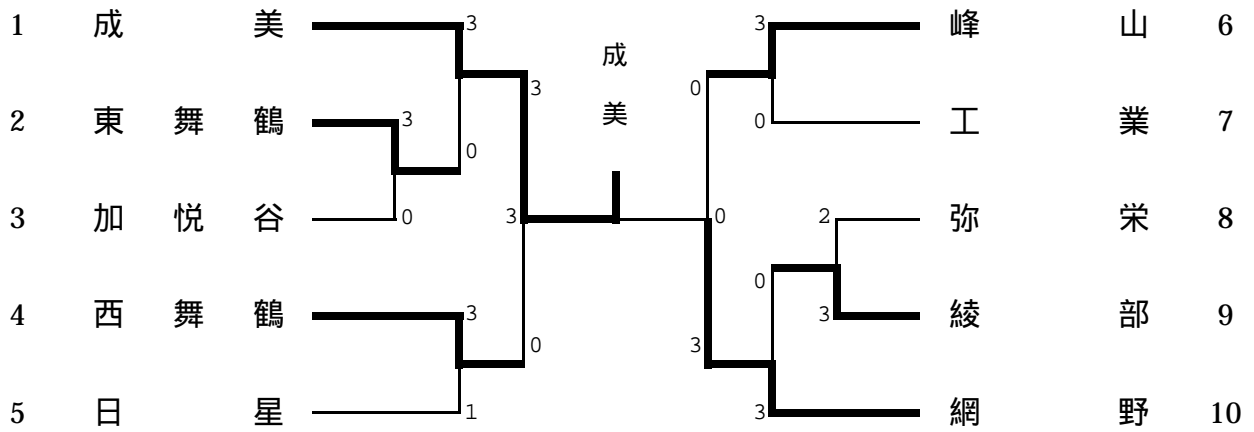

男子学校对抗

3位決定戦

5位決定戦

女子学校对抗

	日	福	大	勝 敗	順位
日 星	/	3-0	3-0	2勝0敗	1
福 知 山	0-3	/	3-0	1勝1敗	2
大 江	0-3	0-3	/	0勝2敗	3

男子ダブルス

1	野村・川邊	(網)		3		3	奥田・奥田	(成)	22
2	有本・杉本	(西)		3		3	山下・真下	(西)	23
3	辻本・黒田	(工)		1	2	3	柴田・奥田	(網)	24
4	芦田・盛田	(成)		3		0	古川・足立	(工)	25
5	奥谷・藤原	(網)		3		0	西田・田村	(綾)	26
6	斉藤・田中	(綾)		0	3	0	藤原・今井	(峰)	27
7	西垣・中島	(成)		3		0	武部・山田	(東)	28
8	有本・前川	(成)		3		0	竹山・堀江	(網)	29
9	壺内・長内	(西)		3	3	0	山本・矢谷	(弥)	30
10	波多野・小路谷	(東)				1	足立・河田	(工)	31
11	珍坂・笠井	(成)		3	3	3	原口・小田崎	(成)	32
12	山本・山口	(網)		0	3	2	江川・田中	(日)	33
13	西村・大江	(加)		0	1	3	栗倉・和田	(峰)	34
14	桑村・今西	(峰)		3		0	大橋・高橋	(成)	35
15	佐々木・村上	(綾)		1		0	森・小西	(網)	36
16	島津・桜井	(西)		3	1	3	岡本・白波瀬	(綾)	37
17	伊達・関	(弥)		2	0	0	富田・野口	(西)	38
18	上田・船本	(網)		3	3	0	永嶋・平井	(加)	39
19	松原・村尾	(日)		2		3	小野寺・川崎	(東)	40
20	山形・西野	(東)		3	0	3	廣瀬・栗下	(成)	41
21	増南・中尾	(成)		3		3	上田・長岡	(成)	42

上田・長岡 (成)

女子ダブルス

男子ダブルス 3位決定戦

女子ダブルス 決定戦

5 ~ 8位決定 ーグ 結果

西垣・中島 (成)	3 - 0
廣瀬・栗下 (成)	2 - 1
原口・小田崎 (成)	1 - 2
増南・中尾 (成)	0 - 3

決定 ーグ 結果

岡村・土橋 (女)	3 - 0
前羽・吉田 (加)	2 - 1
大槻・土手 (福)	1 - 2
梶原・山元 (福)	0 - 3